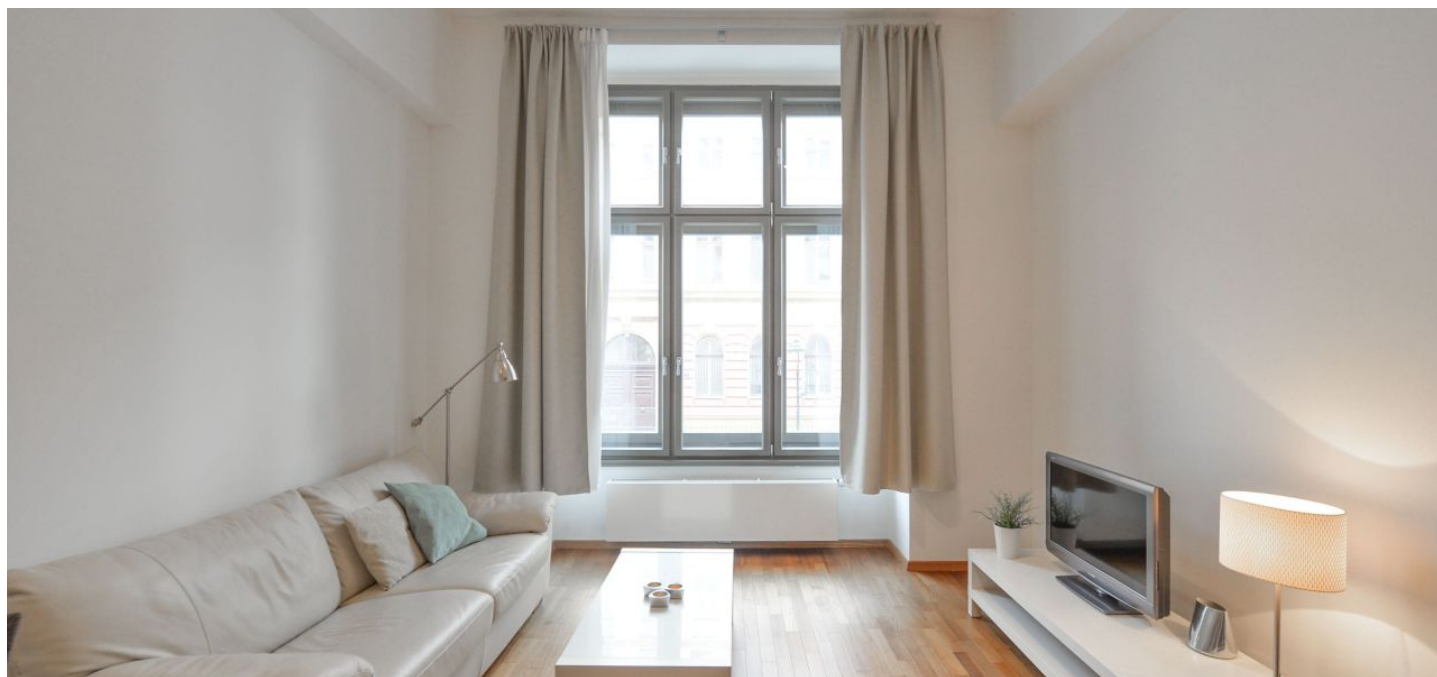

Byt 2+kk

55 m², Praha 2, Nové Město, Na Děkance

Prodáno