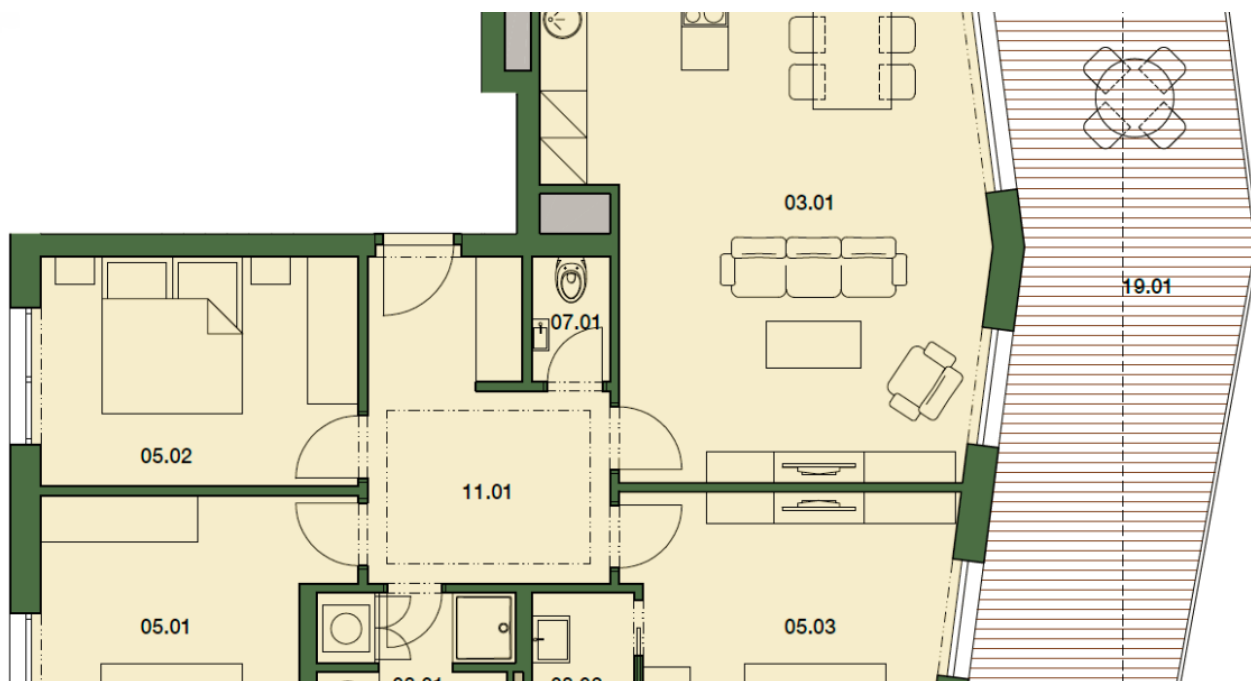

Byt 4+kk

107 m², Beroun

Prodáno

**Byt 4+kk**107 m², Beroun**Prodáno**

Celková plocha	142 m ²
Podlahová plocha*	107 m ²
Terasa	35 m ²
Parkování	2 venkovní parkovací stání
Sklep	Ano
PENB	B
Referenční číslo	25189

* Výměra jednotky dle občanského zákoníku.

Plocha je tvořena součtem celé plochy jednotky a ohraničená obvodovými zdmi.

Byt 4+kk s velkou, jihozápadně orientovanou terasou, v atraktivní lokalitě pár minut chůze od centra Berouna, přitom však na dosah překrásné přírody CHKO Křivoklátsko a Český Kras. Nově vznikající bytový dům, ve kterém se jednotka nachází, tak bude těžit z veškerých výhod rychle se rozvíjejícího města ze všech stran obklopeného lesy a mnoha přírodními a historickými památkami, stejně jako ze snadné dopravní dostupnosti do Prahy a Plzně.

Tento byt v 5. nadzemním podlaží bude tvořen obývacím pokojem s přípravou pro kuchyni, jídelním prostorem a vstupem na terasu, hlavní ložnicí s en-suite koupelnou a vstupem na terasu, 2 dětskými ložnicemi, sdílenou koupelnou, samostatnou toaletou a předsíní.

Interiér 109,6 m², terasa 35,2 m²