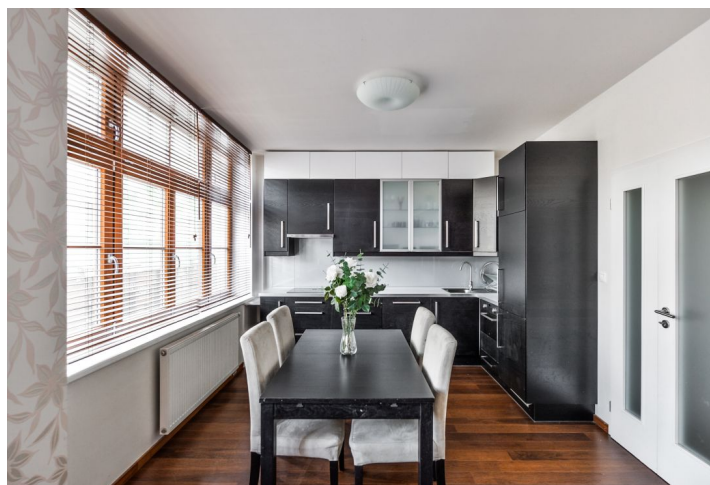

Byt 3+kk

73 m², Praha 4, Michle, Magistrů

Pronajato