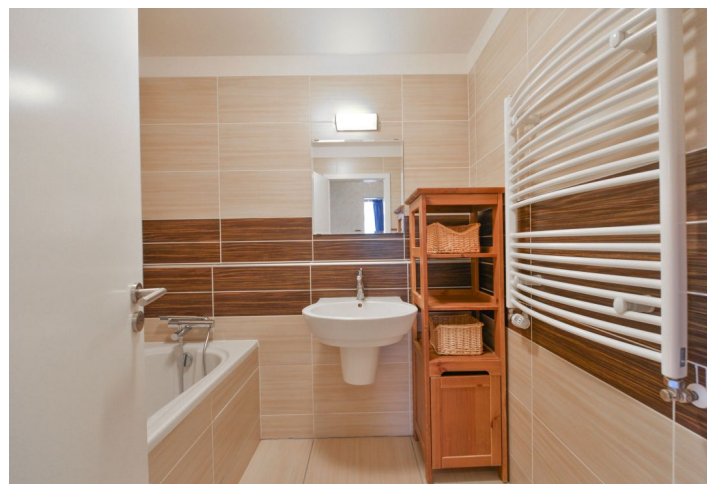

Byt 3+kk

73 m², Praha 4, Michle, Magistrů

Pronajato