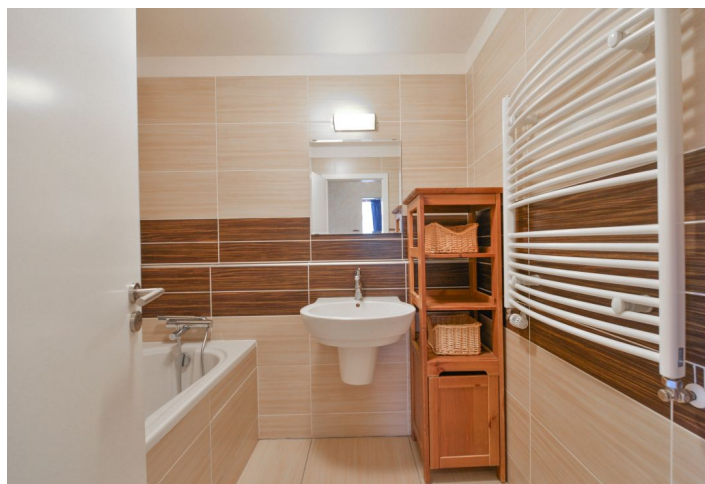

Byt 3+kk

73 m², Praha 4, Michle, Magistrů

Pronajato