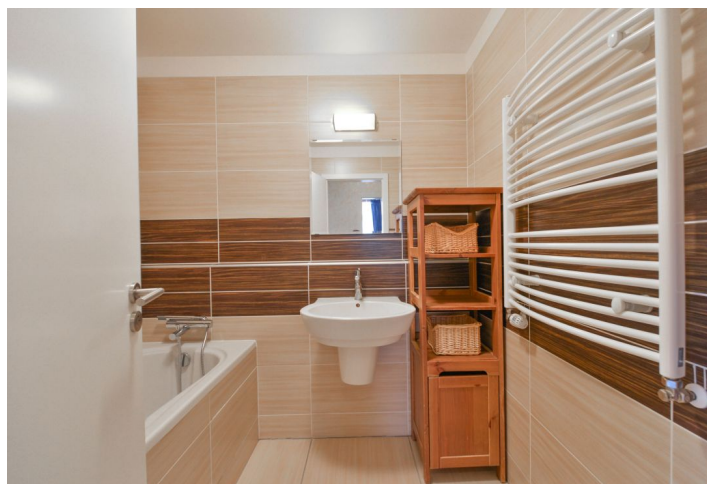

Byt 3+kk

73 m², Praha 4, Michle, Magistrů

Pronajato