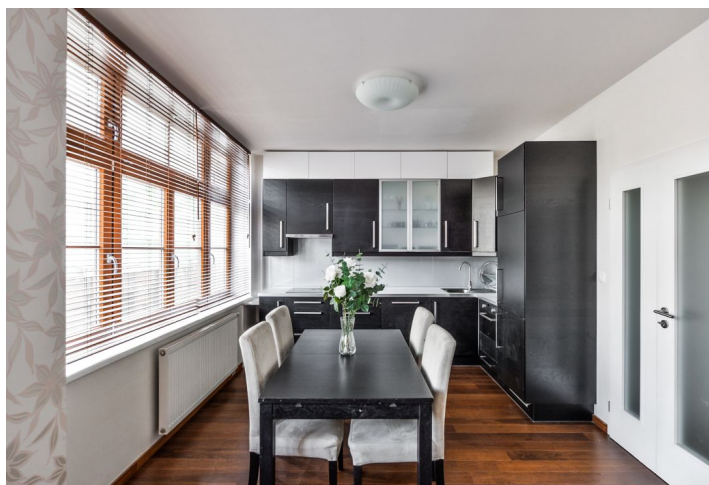

Byt 3+kk

73 m², Praha 4, Michle, Magistrů

Pronajato