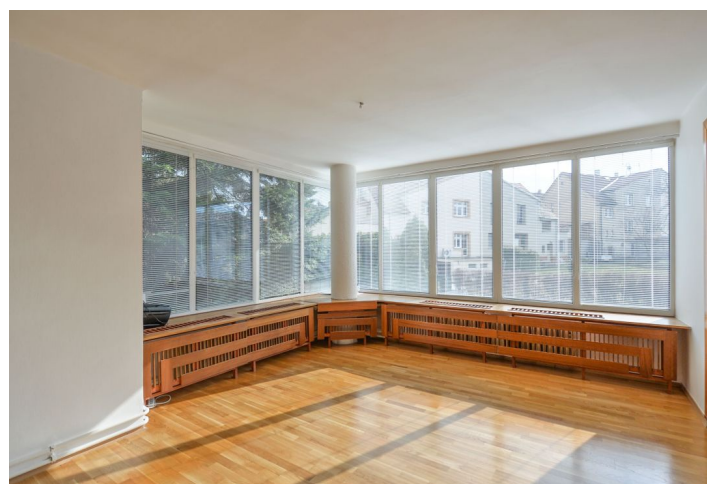

Rodinný dům 4+1

257 m², Praha 5, Radlice

Pronajato