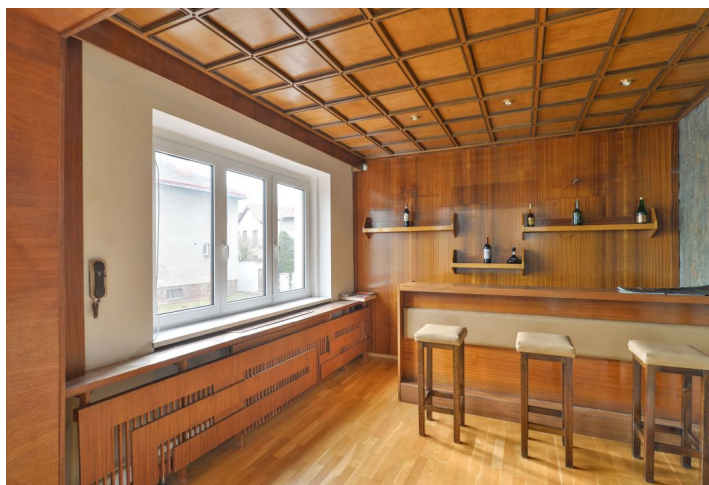

Rodinný dům 4+1

257 m², Praha 5, Radlice

Pronajato