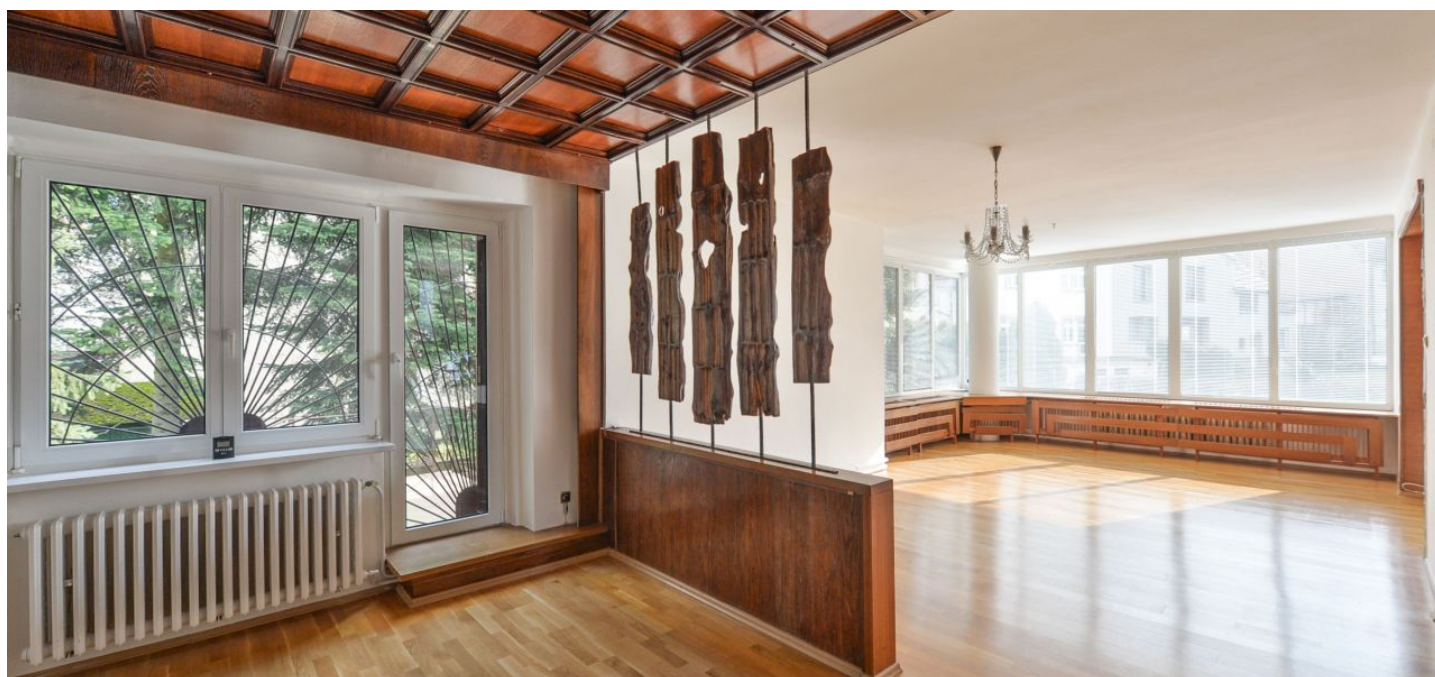

Rodinný dům 4+1

257 m², Praha 5, Radlice

Pronajato