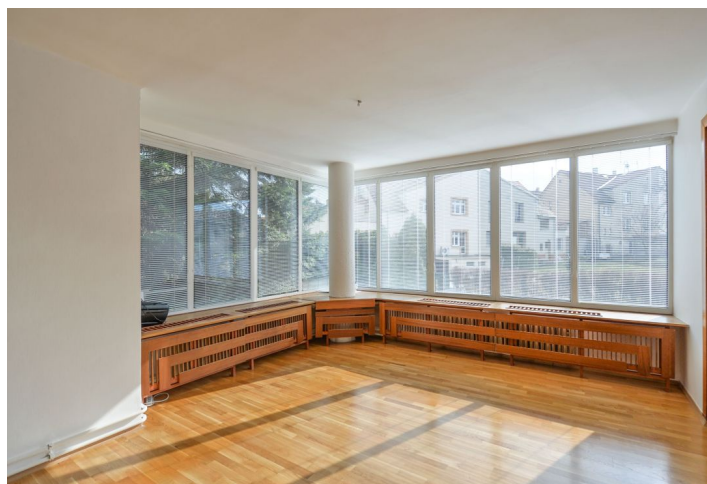

Rodinný dům 4+1

257 m², Praha 5, Radlice

Pronajato