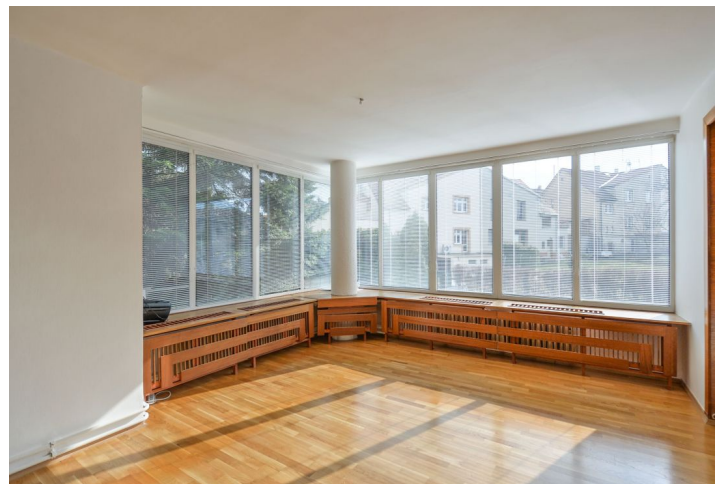

Rodinný dům 4+1

257 m², Praha 5, Radlice

Pronajato