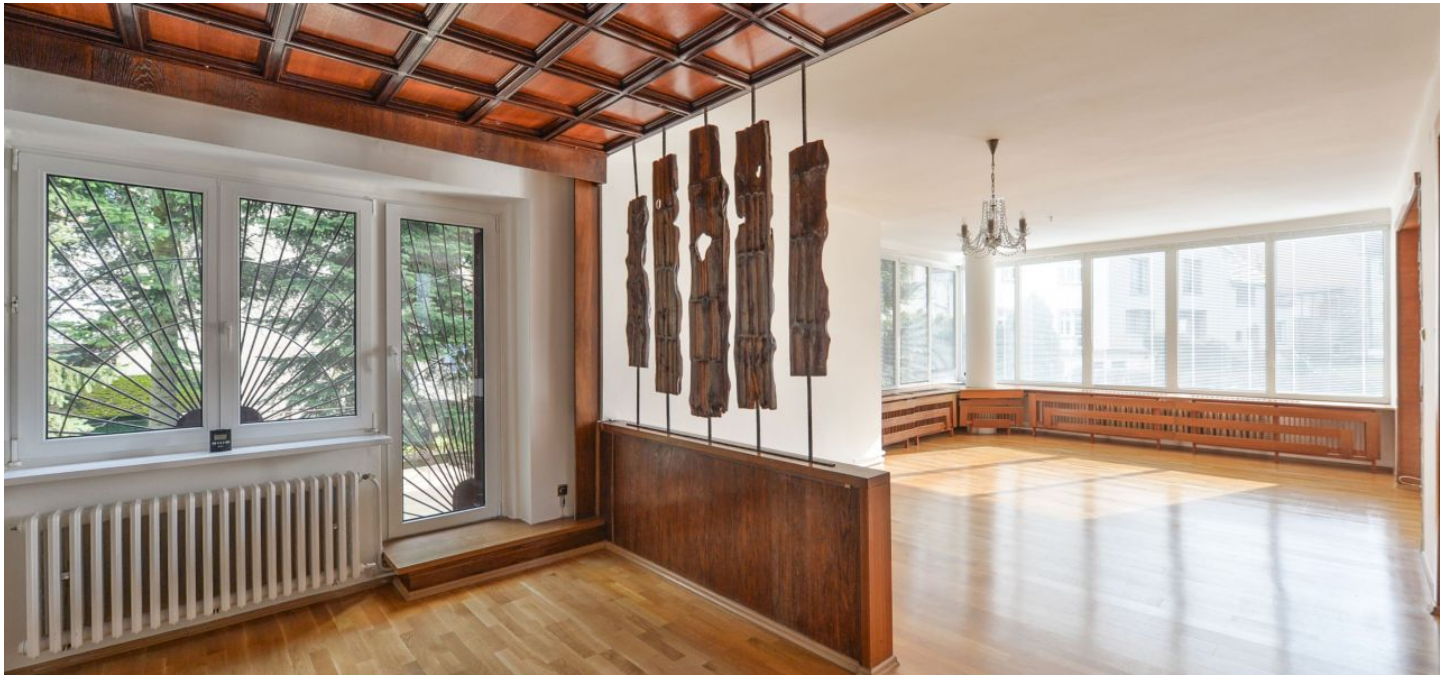

Rodinný dům 4+1

257 m², Praha 5, Radlice

Pronajato