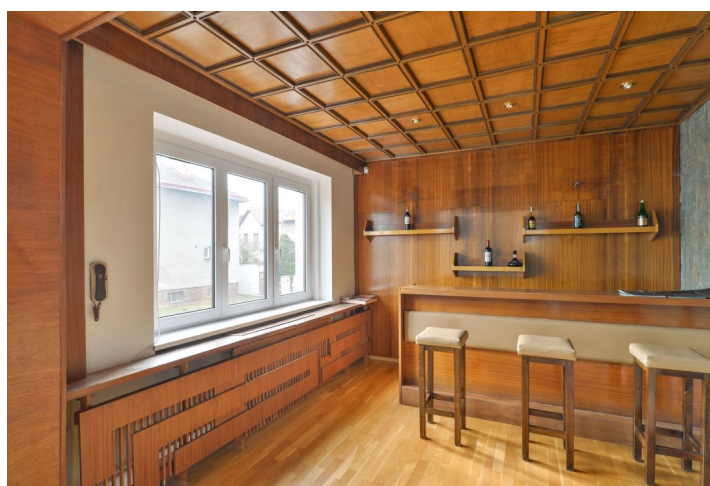

Rodinný dům 4+1

257 m², Praha 5, Radlice

Pronajato