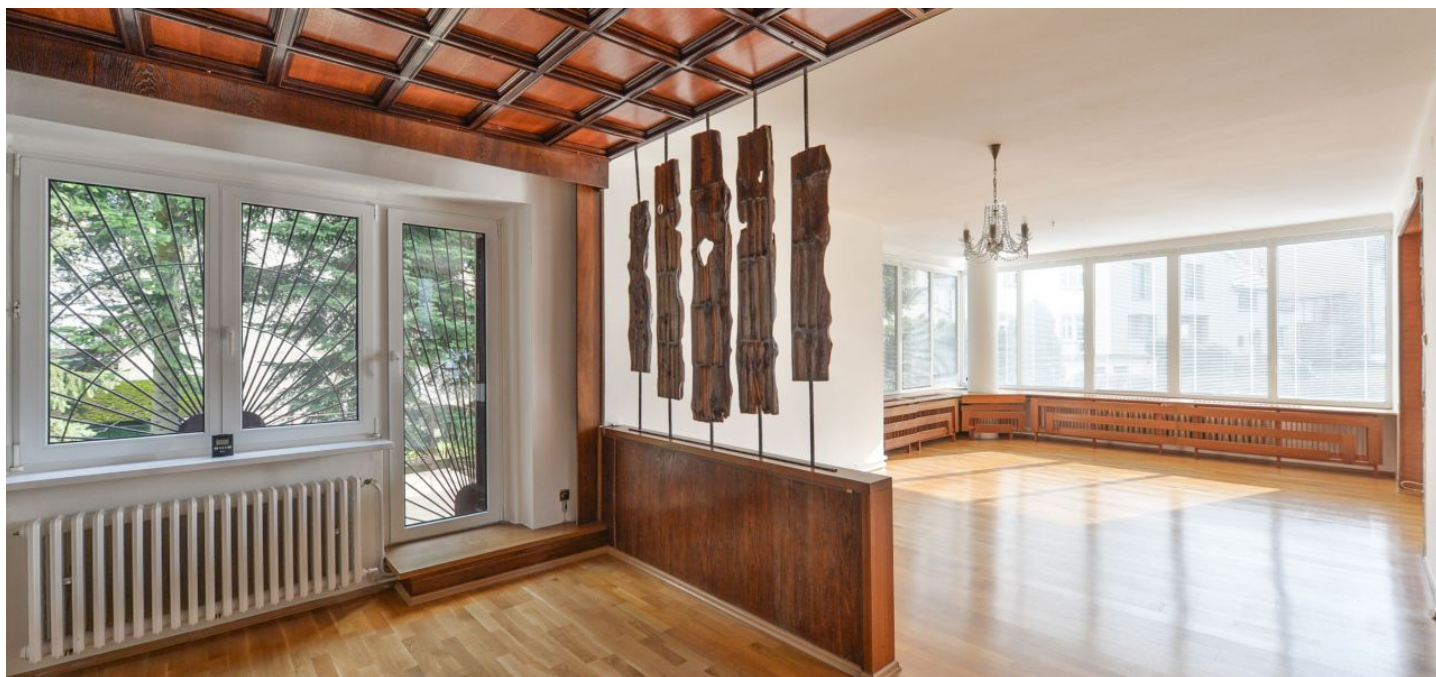

Rodinný dům 4+1

257 m², Praha 5, Radlice

Pronajato