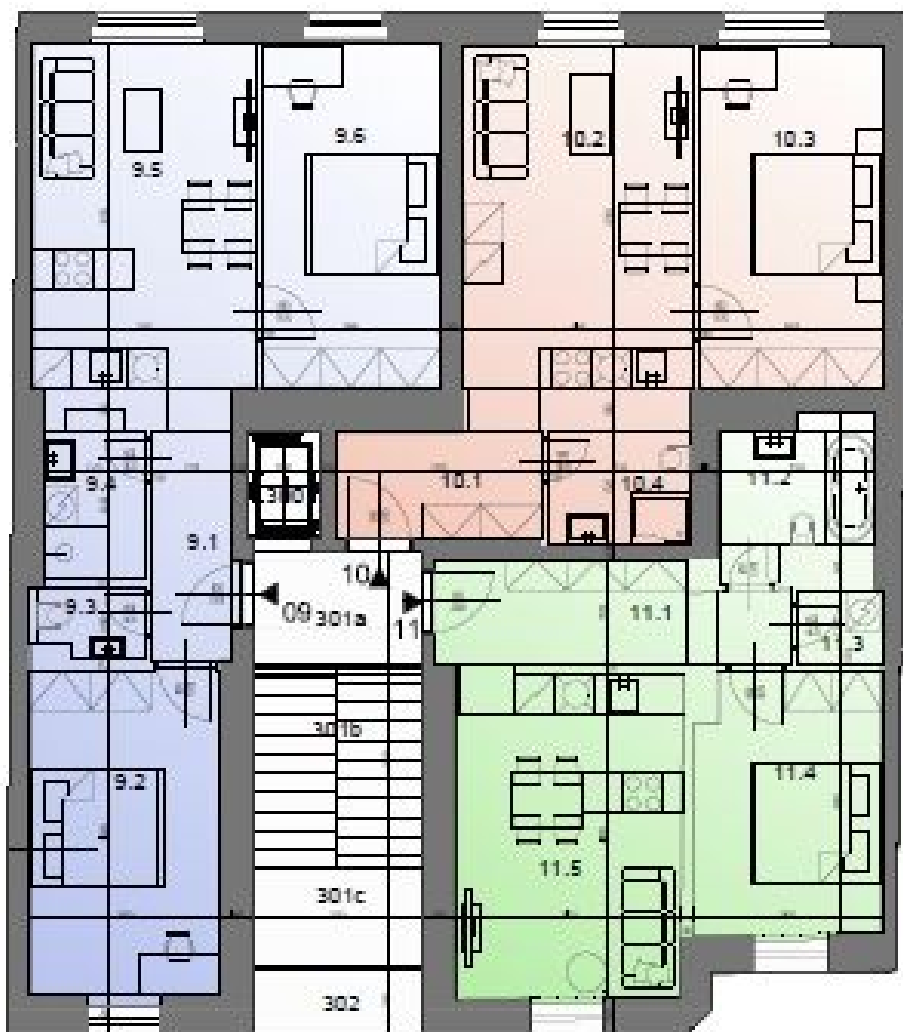

Interiér bytu tvoří obývací pokoj s plně vybavenou kuchyní, 1 ložnice, koupelna s vanou a toaletou, technická komora a vstupní hala. Byt je orientován na jih do klidného vnitrobloku.

Dřevěné parkety, velkoformátová dlažba, vysoké stropy, bezpečnostní vstupní dveře, vestavěné skříně / úložné prostory, plynové topení, pračka, myčka, TV, videotelefon, společné balkony v mezipatrech budovy. Zálohy na společné domovní služby, topení a vodu 3000 Kč měsíčně pro 1 osobu, 3400 Kč/měs. pro 2 osoby. Elektřina bude převedena na nájemce.

\* Výměra jednotky dle občanského zákoníku.

Plocha je tvořena součtem celé plochy jednotky a ohraničená obvodovými zdmi.

## Byt 2+kk

45 m<sup>2</sup>, Praha 5, Smíchov, Grafická

Pronajato

	BYT 09	59	m <sup>2</sup>
	BYT 10	45	m <sup>2</sup>
	BYT 11	46	m <sup>2</sup>

## Byt 2+kk

45 m<sup>2</sup>, Praha 5, Smíchov, Grafická

Pronajato