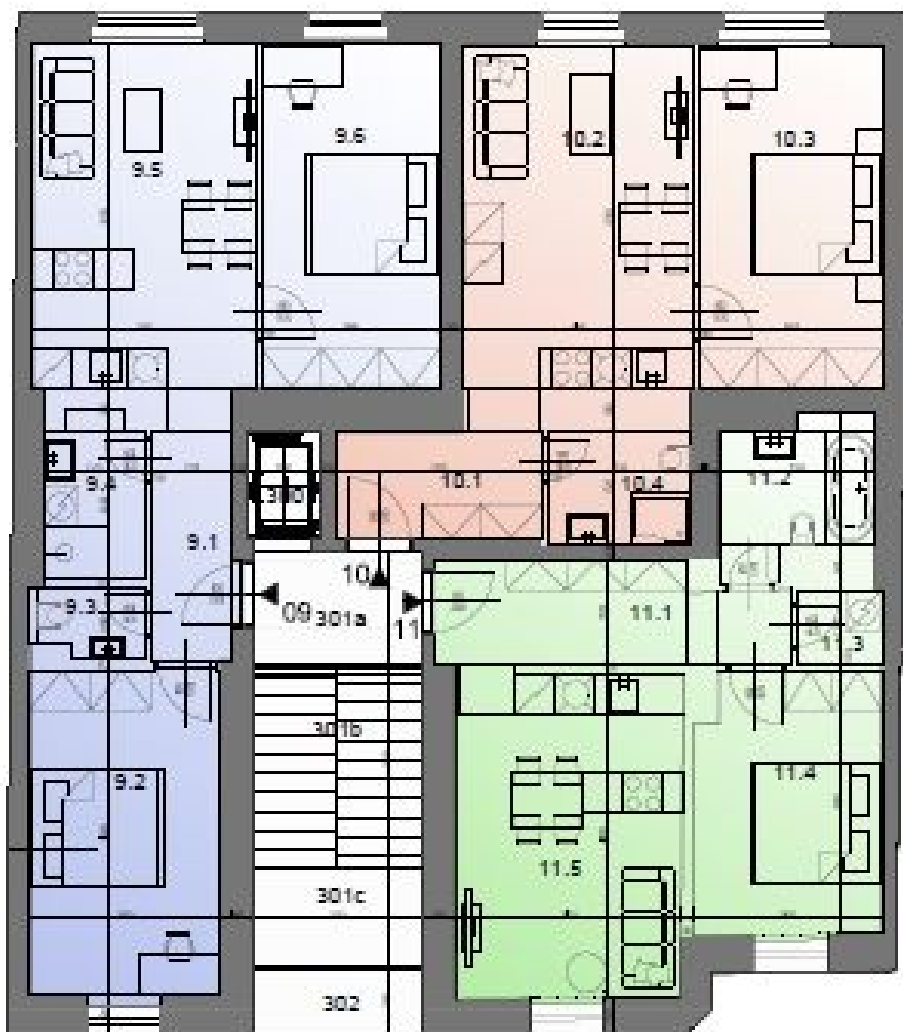

Interiér bytu tvoří obývací pokoj s plně vybavenou kuchyní, 1 ložnice, koupelna s vanou a toaletou, technická komora a vstupní hala. Byt je orientován na jih do klidného vnitrobloku.

Dřevěné parkety, velkoformátová dlažba, vysoké stropy, bezpečnostní vstupní dveře, vestavěné skříně / úložné prostory, plynové topení, pračka, myčka, TV, videotelefon, společné balkony v mezipatrech budovy. Zálohy na společné domovní služby, topení a vodu 3000 Kč měsíčně pro 1 osobu, 3400 Kč/měs. pro 2 osoby. Elektřina bude převedena na nájemce.

* Výměra jednotky dle občanského zákoníku.

Plocha je tvořena součtem celé plochy jednotky a ohraničená obvodovými zdmi.

**Byt 2+kk**45 m², Praha 5, Smíchov, Grafická**Pronajato**

| | | | |
|--|--------|----|----------------|
| | BYT 09 | 59 | m ² |
| | BYT 10 | 45 | m ² |
| | BYT 11 | 46 | m ² |

Byt 2+kk

45 m², Praha 5, Smíchov, Grafická

Pronajato

Byt 2+kk

45 m², Praha 5, Smíchov, Grafická

Pronajato