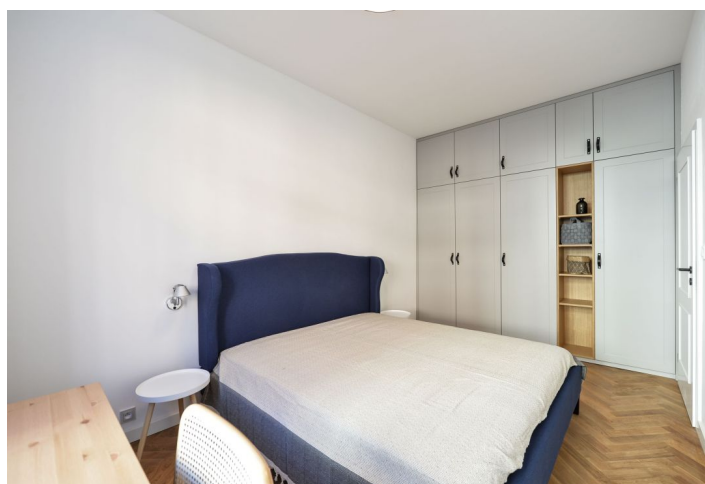

Byt 2+kk

Pronajato

45 m², Praha 5, Smíchov, Grafická