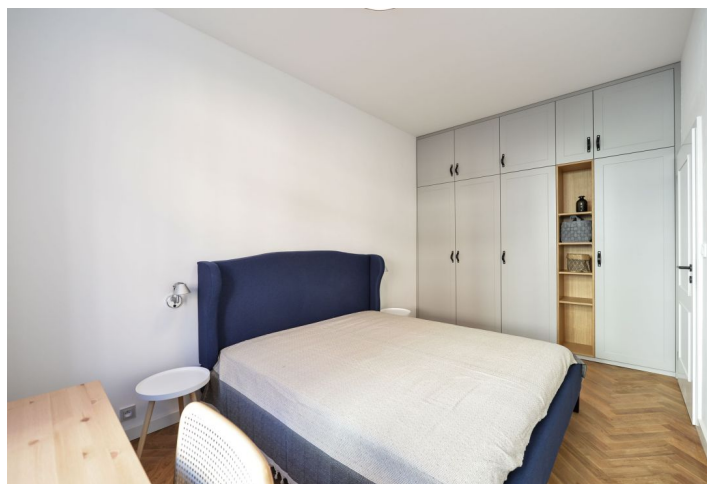

Byt 2+kk

45 m², Praha 5, Smíchov, Grafická

Pronajato