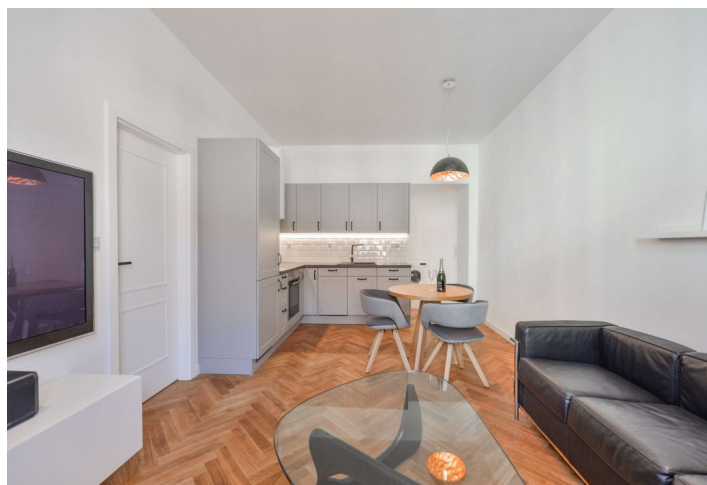

Byt 2+kk

45 m², Praha 5, Smíchov, Grafická

Pronajato