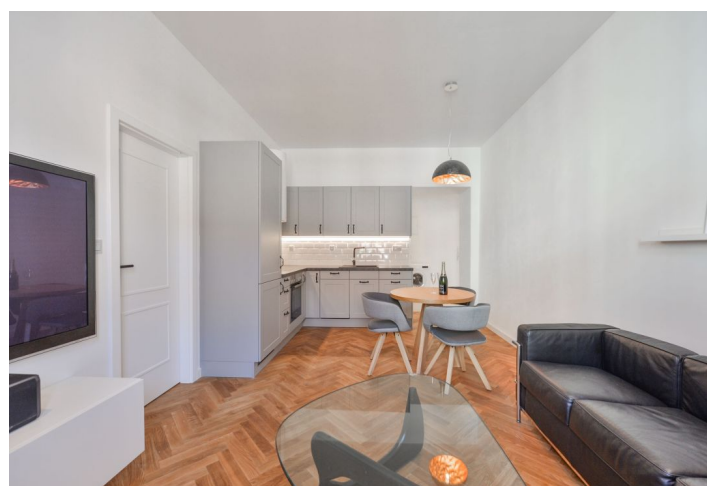

Byt 2+kk

Pronajato

45 m², Praha 5, Smíchov, Grafická