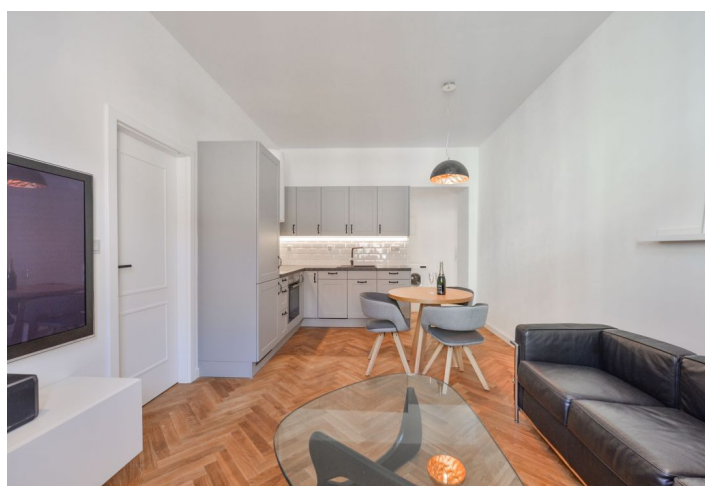

Byt 2+kk

Pronajato

45 m², Praha 5, Smíchov, Grafická

Byt 2+kk

Pronajato

45 m², Praha 5, Smíchov, Grafická

Celková plocha	45 m ²
Parkování	-
Sklep	-
PENB	C
Referenční číslo	24872
K dispozici od	lhned

Plně zrekonstruovaný byt zařízený designovým nábytkem ve 4. NP kompletně nově zrekonstruovaného činžovního domu bez výtahu. Dům stojí v klidné ulici v blízkosti parku Sacre Coeur, jednu krátkou zastávku tramvají od nákupního centra Nový Smíchov a stanice metra Anděl s plnou občanskou vybaveností v bezprostředním okolí. Velmi rychlá dostupnost do centra, v blízkém dosahu Francouzského lycea a Kinského zahrady.

Světlý interiér tvoří obývací pokoj s plně vybavenou kuchyní, 1 ložnice, dále koupelna se sprchovým koutem a toaletou a vstupní hala.

Dřevěné parkety, velkoformátová dlažba, vysoké stropy, bezpečnostní vstupní dveře, vestavěné skříně / úložné prostory, plynové topení, pračka, myčka, TV, videotelefon, společné balkony v mezipatrech budovy. Zálohy na společné domovní služby, topení a vodu 3000 Kč měsíčně pro 1 osobu, 3400 Kč měs. pro 2 os.. Elektřina bude převedena na nájemce.