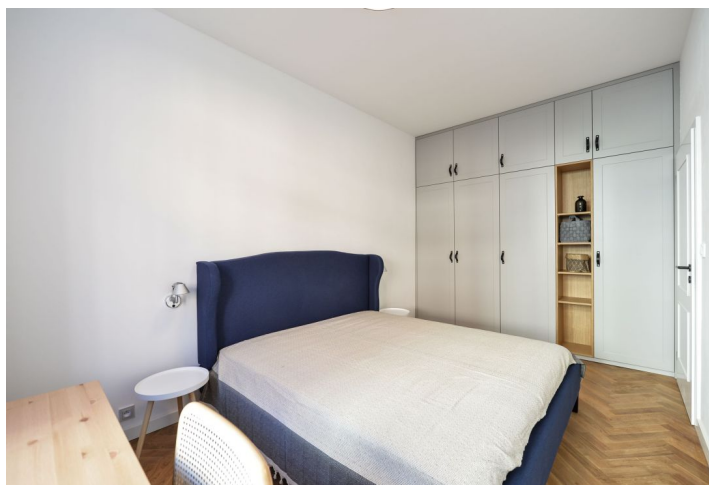

Byt 2+kk

45 m², Praha 5, Smíchov, Grafická

Pronajato