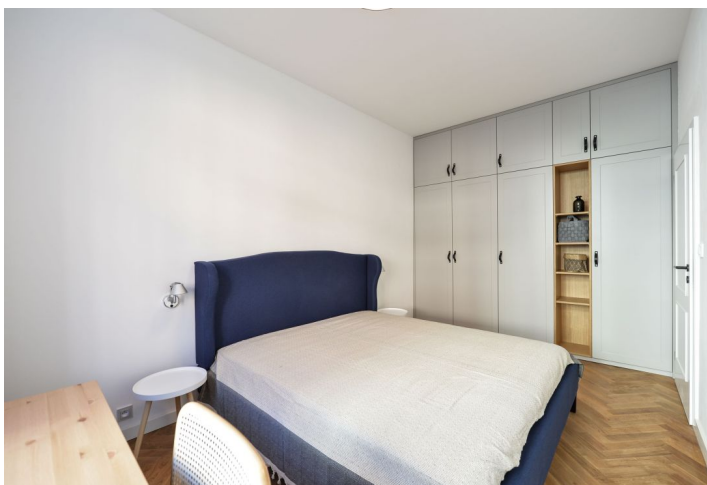

Byt 2+kk

45 m², Praha 5, Smíchov, Grafická

Pronajato