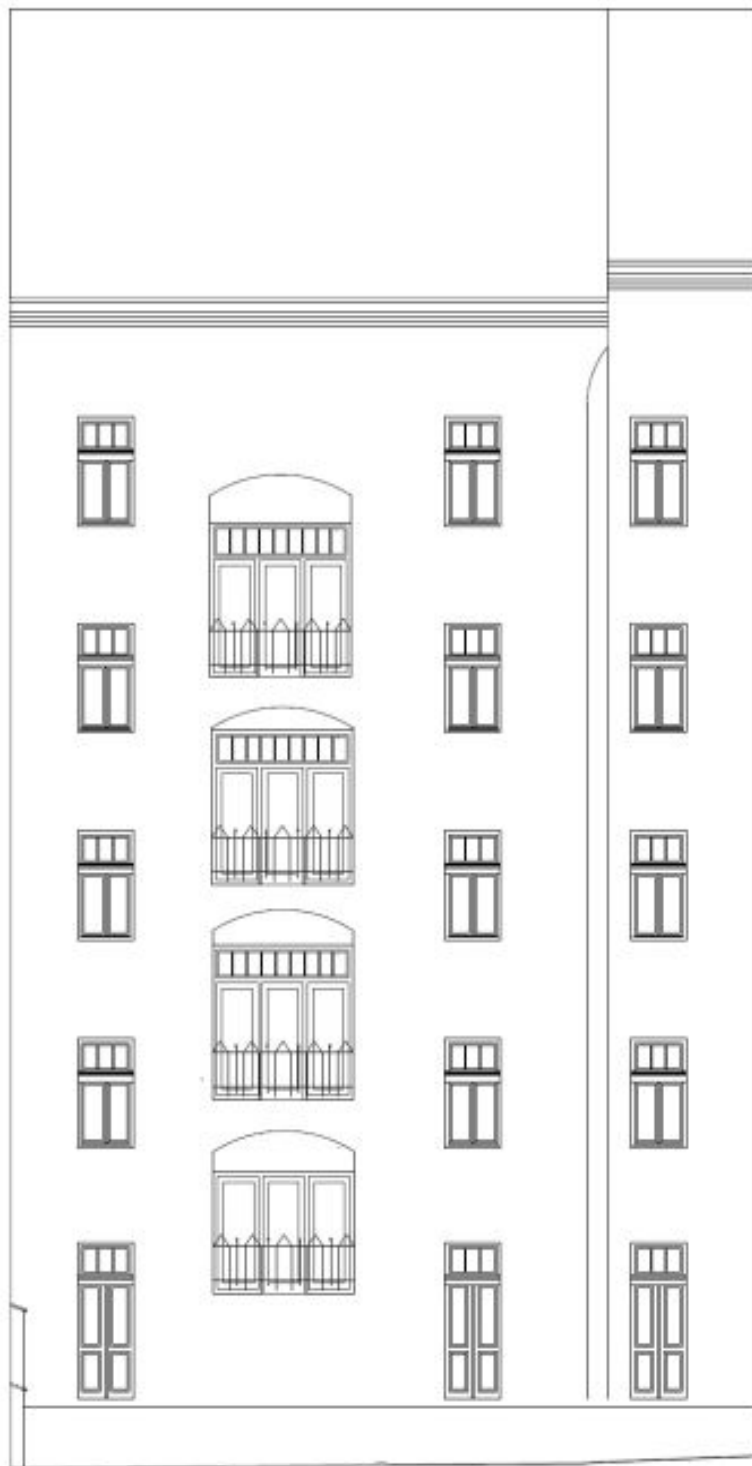

Byt 2+kk

45 m², Praha 5, Smíchov, Grafická

Pronajato

Byt 2+kk

45 m², Praha 5, Smíchov, Grafická

Pronajato

Celková plocha	45 m ²
Parkování	-
Sklep	-
PENB	C
Referenční číslo	24871
K dispozici od	lhned

Plně zrekonstruovaný byt zařízený designovým nábytkem ve 3. NP kompletně zrekonstruovaného činžovního domu bez výtahu. Dům stojí v klidné ulici v blízkosti parku Sacre Coeur, jednu krátkou zastávku tramvají od nákupního centra Nový Smíchov a stanice metra Anděl s plnou občanskou vybaveností v bezprostředním okolí. Velmi rychlá dostupnost do centra, v blízkém dosahu Francouzského lycea a Kinského zahrady.

Interiér bytu tvoří obývací pokoj s plně vybavenou kuchyní, 1 ložnice, dále koupelna se sprchovým koutem a toaletou a vstupní hala.

Dřevěné parkety, velkoformátová dlažba, vysoké stropy, bezpečnostní vstupní dveře, vestavěné skříně / úložné prostory, plynové topení, pračka, myčka, TV, videotelefon, společné balkony v mezipatrech budovy. Zálohy na společné domovní služby, topení a vodu 3000 Kč měsíčně pro 1 osobu, 3400 Kč/měs. pro 2 osoby. Elektřina bude převedena na nájemce.

* Výměra jednotky dle občanského zákoníku.

Plocha je tvořena součtem celé plochy jednotky a ohraničená obvodovými zdmi.

**Byt 2+kk**45 m², Praha 5, Smíchov, Grafická**Pronajato**

BYT 09	59 m ²
BYT 10	45 m ²
BYT 11	46 m ²

Byt 2+kk

45 m², Praha 5, Smíchov, Grafická

Pronajato

Byt 2+kk

45 m², Praha 5, Smíchov, Grafická

Pronajato