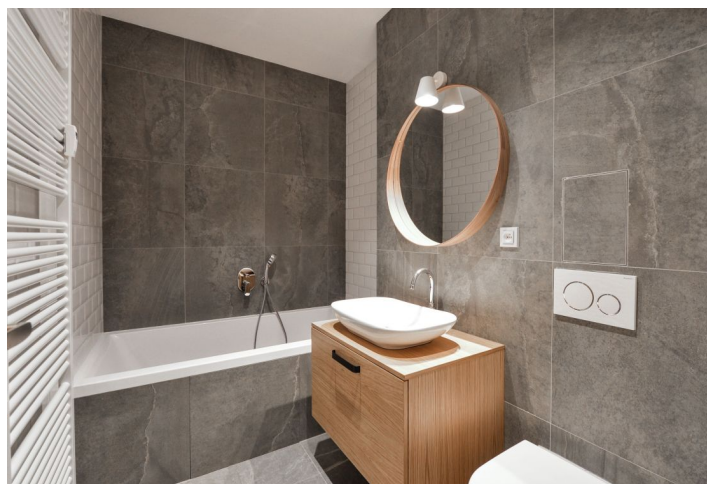

Byt 3+kk

70 m², Praha 5, Smíchov, Grafická

Pronajato