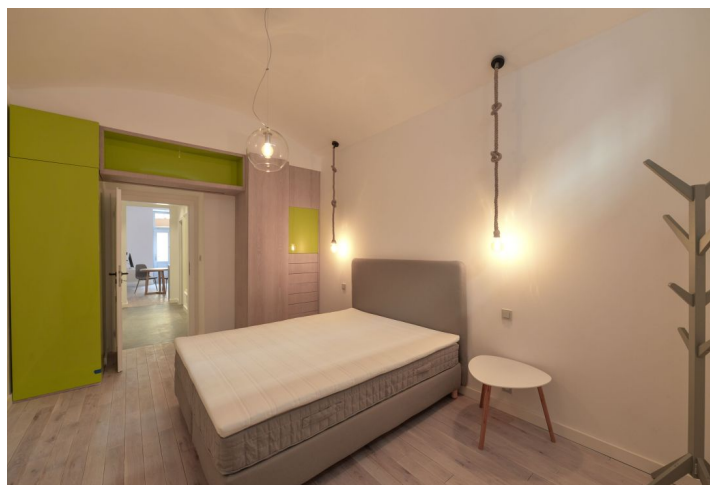

Byt 2+kk

Pronajato

42 m², Praha 5, Smíchov, Grafická