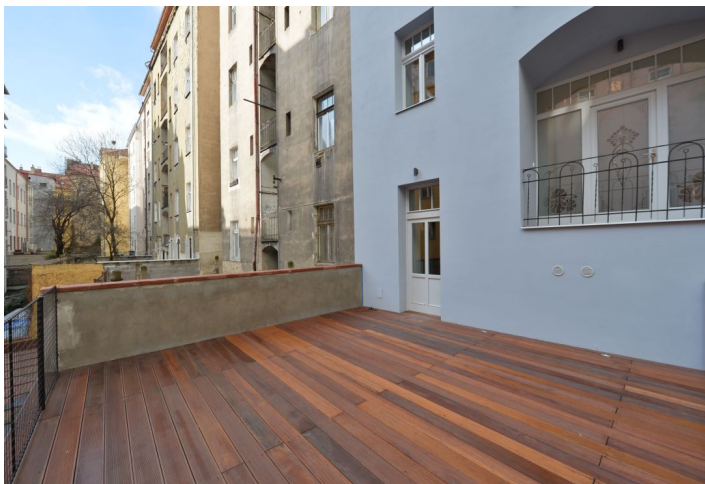

Byt 2+kk

42 m², Praha 5, Smíchov, Grafická

Pronajato