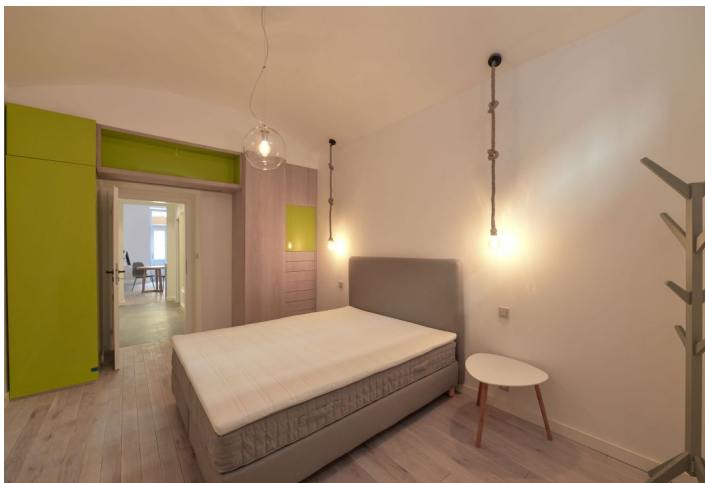

Byt 2+kk

42 m², Praha 5, Smíchov, Grafická

Pronajato