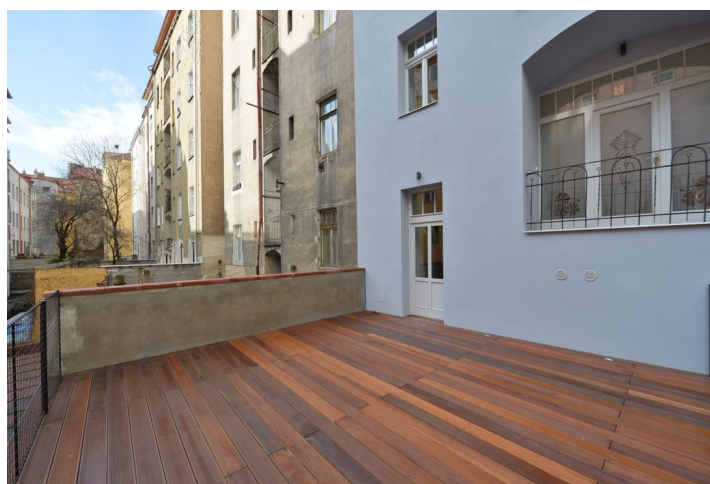

Byt 2+kk

Pronajato

42 m², Praha 5, Smíchov, Grafická