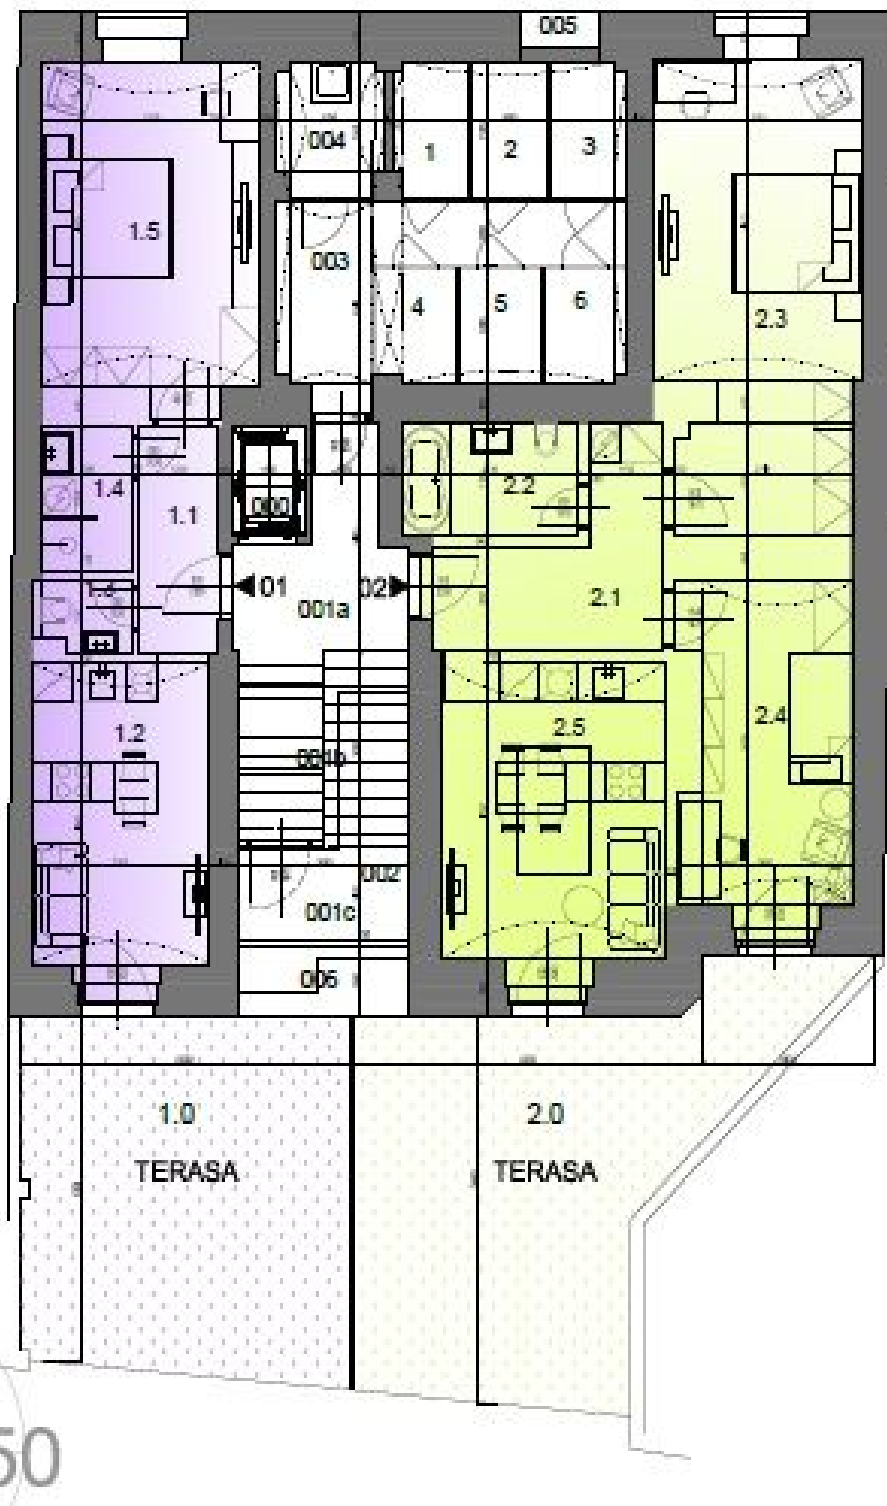

Byt 2+kk

42 m², Praha 5, Smíchov, Grafická

Pronajato

Byt 2+kk

42 m², Praha 5, Smíchov, Grafická

Pronajato

Celková plocha	70 m ²
Podlahová plocha*	42 m ²
Terasa	28 m ²
Parkování	-
Sklep	-
PENB	C
Referenční číslo	24838
K dispozici od	lhned

Interiér bytu tvoří obývací pokoj s plně vybavenou kuchyní a přístupem na terasu situovanou do vnitrobloku, 1 ložnice, koupelna se sprchovým koutem, samostatná toaleta a vstupní chodba.

Dřevěné parkety, velkoformátová dlažba, vysoké klenuté stropy, bezpečnostní vstupní dveře, vestavěné skříně / úložné prostory, plynové topení, pračka, myčka, TV, videotelefon. Zálohy na společné domovní služby, topení a vodu 2100 Kč měsíčně pro 1 osobu. Elektřina bude převedena na nájemce. Interiér 42 m², terasa 28 m².

* Výměra jednotky dle občanského zákoníku.

Plocha je tvořena součtem celé plochy jednotky a ohraničená obvodovými zdmi.

Byt 2+kk

42 m², Praha 5, Smíchov, Grafická

Pronajato

 BYT 01	42 m ²	+ terasa 28 m ²
 BYT 02	70 m ²	+ terasa 32 m ²

Byt 2+kk

42 m², Praha 5, Smíchov, Grafická

Pronajato

Byt 2+kk

42 m², Praha 5, Smíchov, Grafická

Pronajato