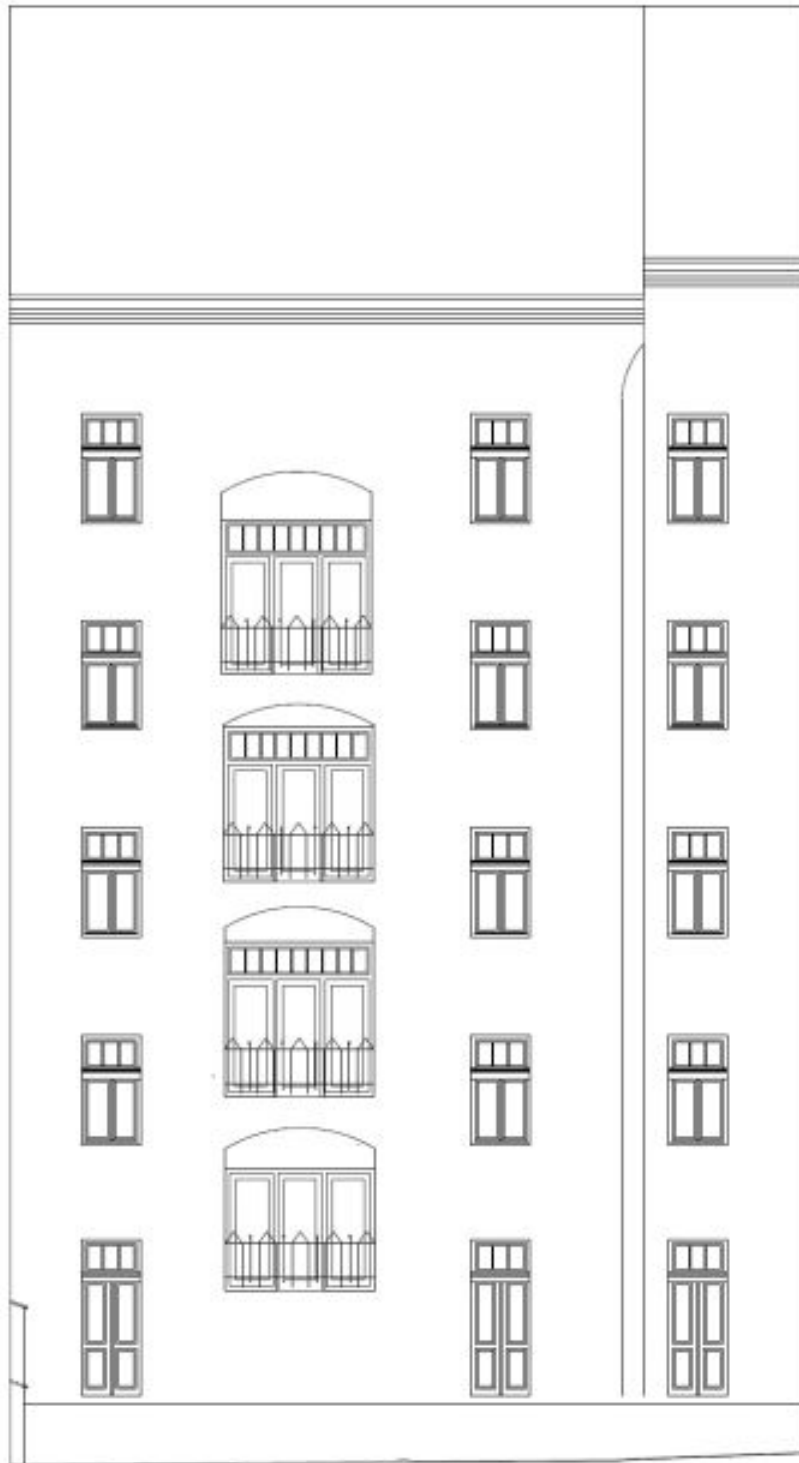

Nový, plně zrekonstruovaný, designově zařízený byt s 28 m² jižní terasou, situovaný v 1. PP kompletně nově zrekonstruovaného činžovního domu bez výtahu. Dům stojí v klidné ulici v blízkosti parku Sacre Coeur, jednu krátkou zastávku tramvají od nákupního centra Nový Smíchov a stanice metra Anděl s plnou občanskou vybaveností v bezprostředním okolí. Velmi rychlá dostupnost do centra, v blízkém dosahu Francouzského lycea a Kinského zahrady.

Interiér bytu tvoří obývací pokoj s plně vybavenou kuchyní a přístupem na terasu situovanou do vnitrobloku, 1 ložnice, koupelna se sprchovým koutem, samostatná toaleta a vstupní chodba.

Dřevěné parkety, velkoformátová dlažba, vysoké klenuté stropy, bezpečnostní vstupní dveře, vestavěné skříně / úložné prostory, plynové topení, pračka, myčka, TV, videotelefon. Zálohy na společné domovní služby, topení a vodu 2100 Kč měsíčně pro 1 osobu. Elektřina bude převedena na nájemce. Interiér 42 m², terasa 28 m².

* Výměra jednotky dle občanského zákoníku.

Plocha je tvořena součtem celé plochy jednotky a ohraničená obvodovými zdmi.

Byt 2+kk

42 m², Praha 5, Smíchov, Grafická

Pronajato

	BYT 01	42 m ²	+ terasa 28 m ²
	BYT 02	70 m ²	+ terasa 32 m ²

Byt 2+kk

42 m², Praha 5, Smíchov, Grafická

Pronajato

Byt 2+kk

42 m², Praha 5, Smíchov, Grafická

Pronajato