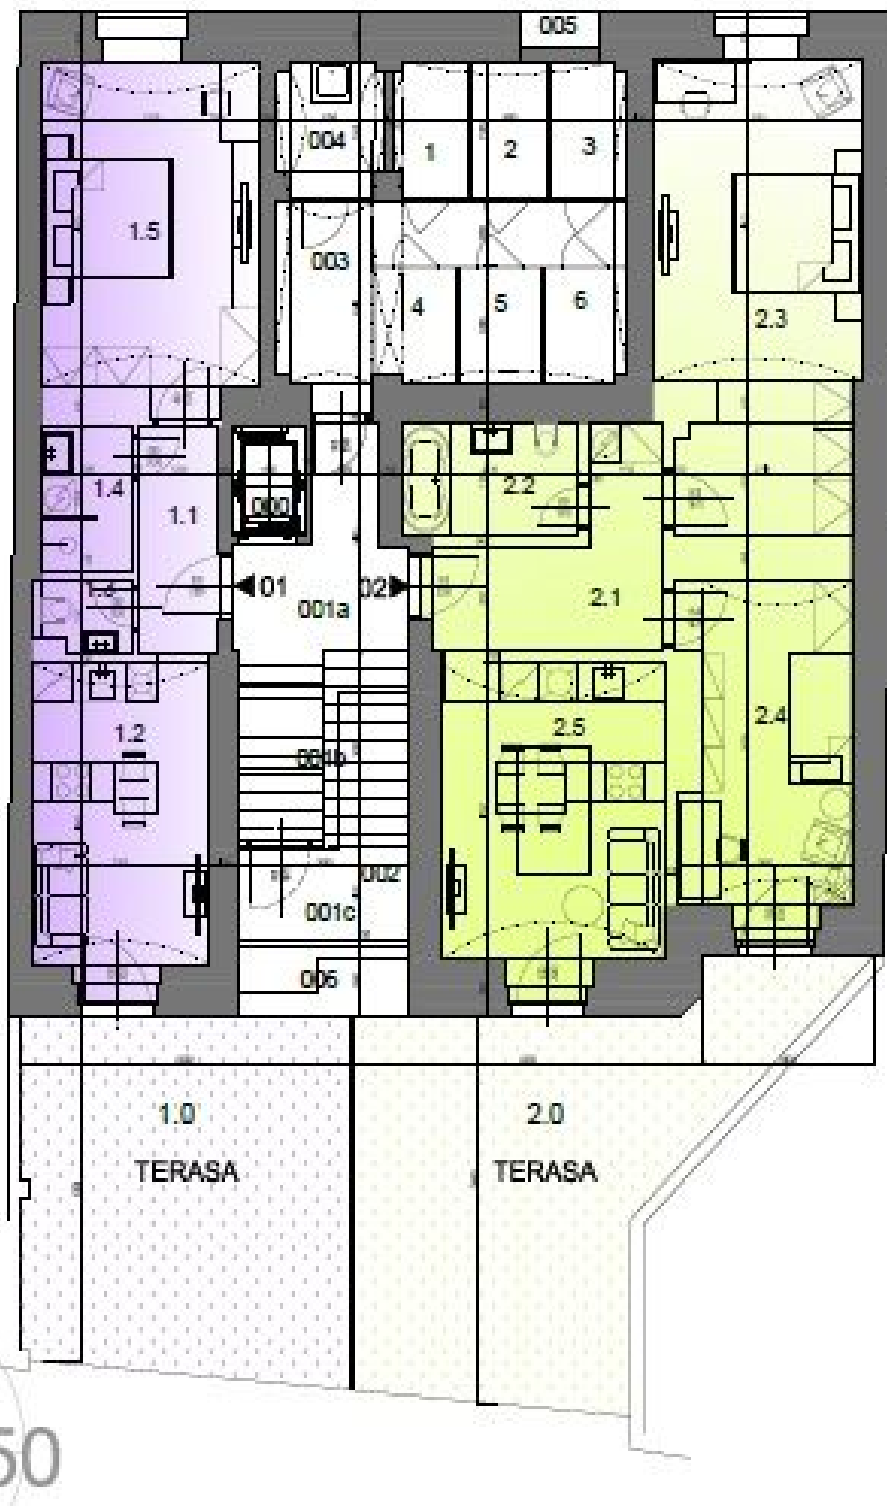

Byt 2+kk

Pronajato

42 m², Praha 5, Smíchov, Grafická

Byt 2+kk

Pronajato

42 m², Praha 5, Smíchov, Grafická

Celková plocha	70 m ²
Podlahová plocha*	42 m ²
Terasa	28 m ²
Parkování	-
Sklep	-
PENB	C
Referenční číslo	24838
K dispozici od	lhned

Interiér bytu tvoří obývací pokoj s plně vybavenou kuchyní a přístupem na terasu situovanou do vnitrobloku, 1 ložnice, koupelna se sprchovým koutem, samostatná toaleta a vstupní chodba.

Dřevěné parkety, velkoformátová dlažba, vysoké klenuté stropy, bezpečnostní vstupní dveře, vestavěné skříně / úložné prostory, plynové topení, pračka, myčka, TV, videotelefon. Zálohy na společné domovní služby, topení a vodu 2100 Kč měsíčně pro 1 osobu. Elektřina bude převedena na nájemce. Interiér 42 m², terasa 28 m².

* Výměra jednotky dle občanského zákoníku.

Plocha je tvořena součtem celé plochy jednotky a ohraničená obvodovými zdmi.

Byt 2+kk

42 m², Praha 5, Smíchov, Grafická

Pronajato

	BYT 01	42 m ²	+ terasa 28 m ²
	BYT 02	70 m ²	+ terasa 32 m ²

Byt 2+kk

42 m², Praha 5, Smíchov, Grafická

Pronajato

Byt 2+kk

42 m², Praha 5, Smíchov, Grafická

Pronajato