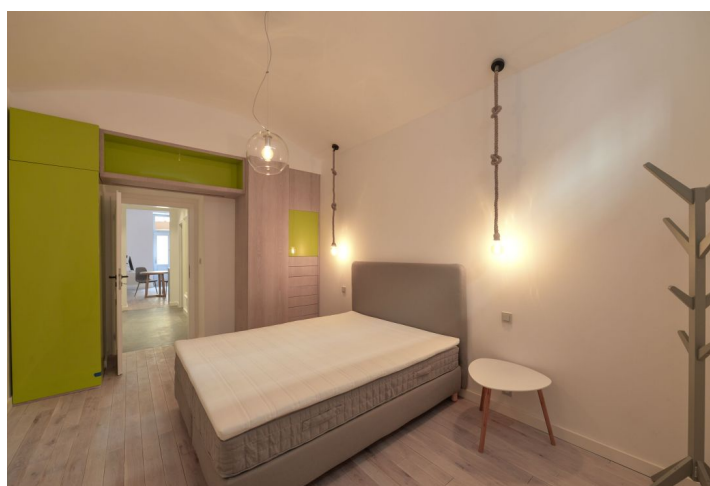

Byt 2+kk

Pronajato

42 m², Praha 5, Smíchov, Grafická