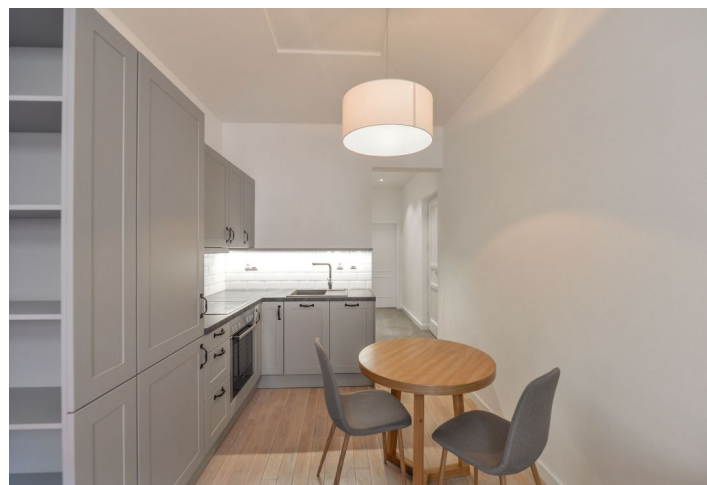

Byt 2+kk

Pronajato

42 m², Praha 5, Smíchov, Grafická