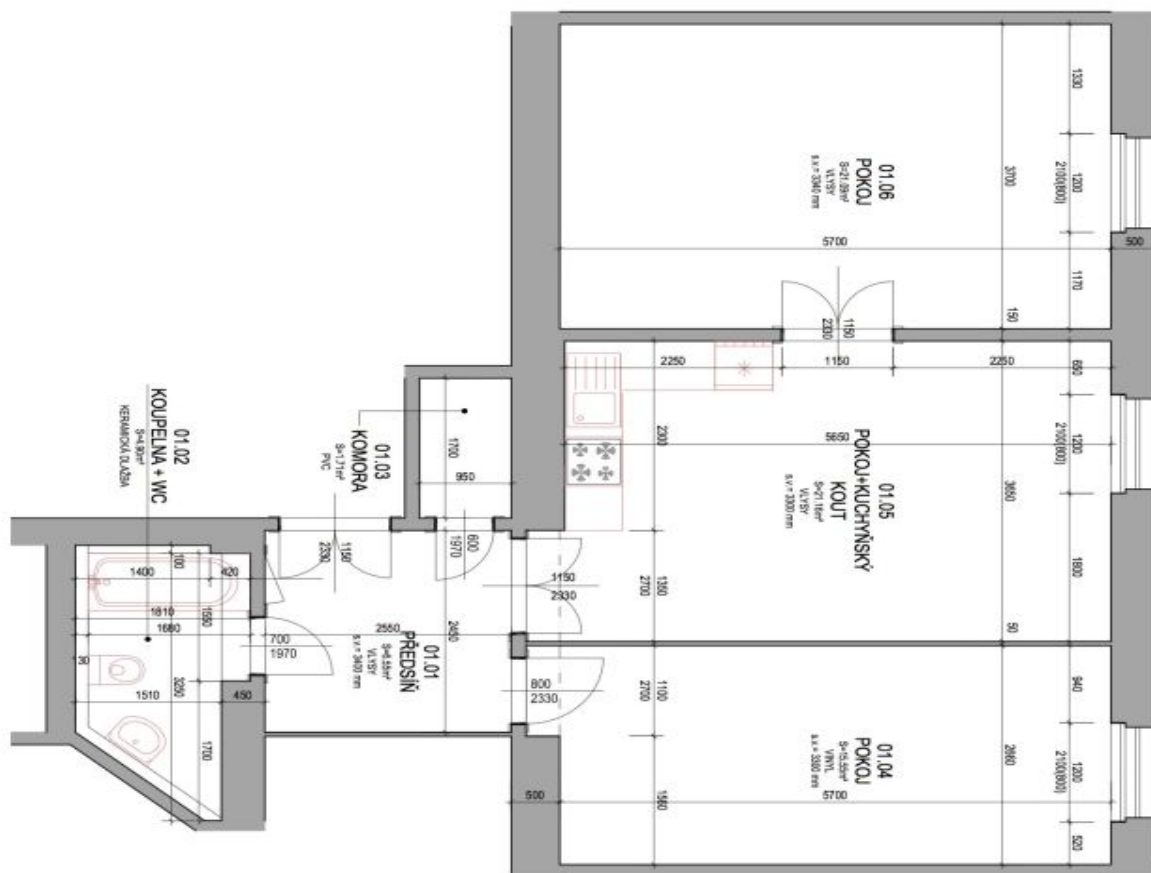

Byt 3+kk

Pronajato

71 m², Praha 2, Vinohrady, Na Švihance

Byt 3+kk

71 m², Praha 2, Vinohrady, Na Švihance

Pronajato

TABULKA MÍSTNOSTÍ - NÁVRH				
ČÍSLO	NÁZEV	PLOCHA [m ²]	PODLAHA	STĚNY
1.01	PŘEDSÍŇ	6,56	V. VYSV	VÝMALBA
1.02	KOUPELNA + WC	4,80	KERAMICKÁ DLAŽBA	KERAMICKÝ OBRUBLO
1.03	KOMORA	1,71	PVC	VÝMALBA
1.04	POKOJ	15,55	VINT.	VÝMALBA
1.05	POKOJ + KUCHYŇSKÝ KOUT	21,18	V. VYSV	VÝMALBA
1.06	POKOJ	21,09	V. VYSV	VÝMALBA
	CELKEM	70,9515		