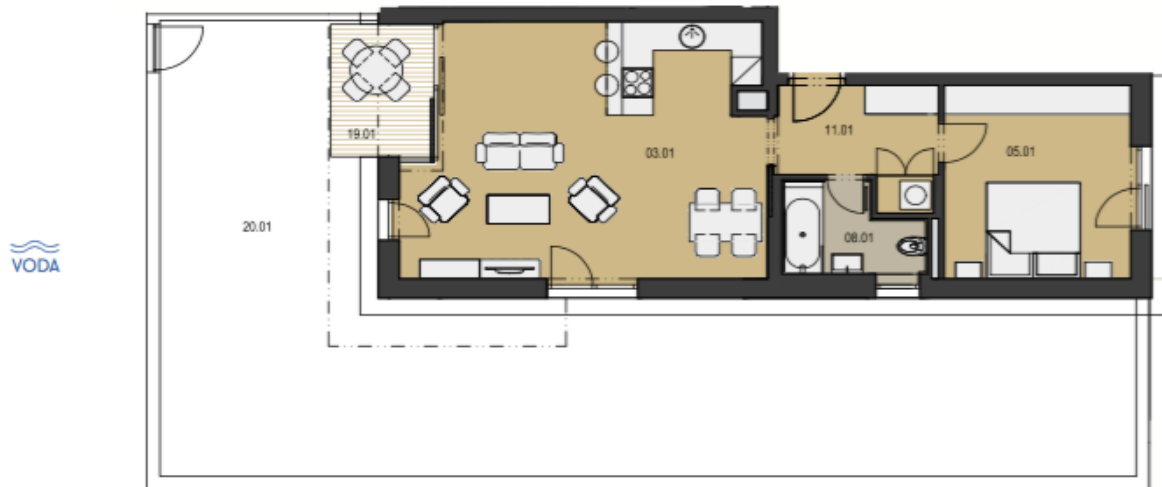

## Byt 2+kk

**Prodáno**61 m<sup>2</sup>, Praha 8, Libeň

Celková plocha	67 m <sup>2</sup>
Podlahová plocha*	61 m <sup>2</sup>
Terasa	6 m <sup>2</sup>
Zahrada	101 m <sup>2</sup>
Parkování	Parkovací stání k dokoupení
Garáž	Ano
Sklep	-
PENB	G
Referenční číslo	24792

Nový byt se zahradou situovaný v 1.NP třetí fáze rezidenčního projektu na pomezí Karlína a Libně. Svým rezidentům nabídne pozitiva pobytu na zahradě v blízkosti řeky a příjemných výhledů z pohodlí bytu 2+kk.

Interiér bytu nabízí vstupní halu s prostorem pro vestavěné skříně, otevřený koncept obývacího pokoje, jídelny a kuchyně s přístupem na terasu a zahradu o 100 m<sup>2</sup>, ložnici, koupelnu s toaletou a technickou místnost. Garážové parkovací stání a sklep za příplatek.

Interiér 61,7 m<sup>2</sup>, terasa 5,6 m<sup>2</sup>, zahrada 100,8 m<sup>2</sup>.

\* Výměra jednotky dle občanského zákoníku.

Plocha je tvořena součtem celé plochy jednotky a ohraničená obvodovými zdmi.