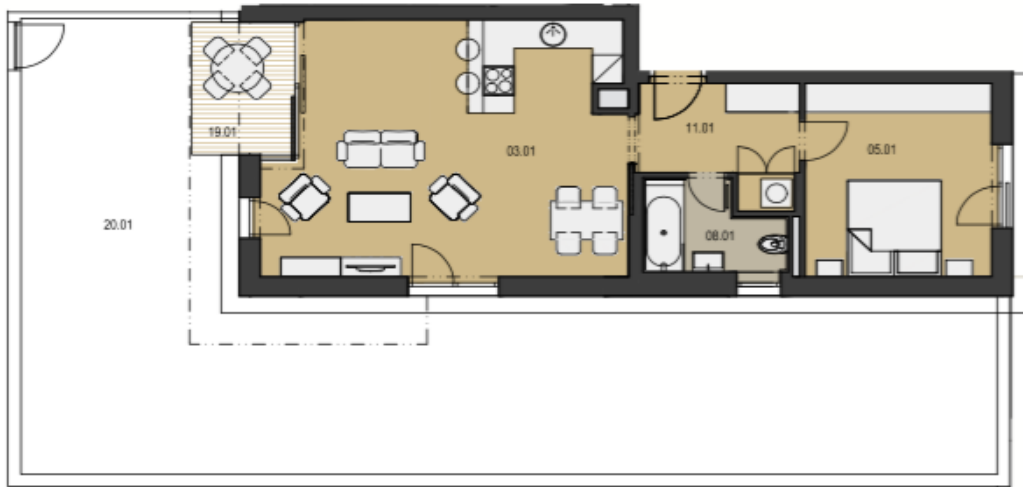

Byt 2+kk

61 m², Praha 8, Libeň

Prodáno

**Byt 2+kk**61 m², Praha 8, Libeň**Prodáno**

Celková plocha	67 m ²
Podlahová plocha*	61 m ²
Terasa	6 m ²
Zahrada	101 m ²
Parkování	Parkovací stání k dokoupení
Garáž	Ano
Sklep	-
PENB	G
Referenční číslo	24792

Nový byt se zahradou situovaný v 1.NP třetí fáze rezidenčního projektu na pomezí Karlína a Libně. Svým rezidentům nabídne pozitiva pobytu na zahradě v blízkosti řeky a příjemných výhledů z pohodlí bytu 2+kk.

Interiér bytu nabízí vstupní halu s prostorem pro vestavěné skříně, otevřený koncept obývacího pokoje, jídelny a kuchyně s přístupem na terasu a zahradu o 100 m², ložnici, koupelnu s toaletou a technickou místnost. Garážové parkovací stání a sklep za příplatek.

Interiér 61,7 m², terasa 5,6 m², zahrada 100,8 m².

* Výměra jednotky dle občanského zákoníku.

Plocha je tvořena součtem celé plochy jednotky a ohraničená obvodovými zdmi.