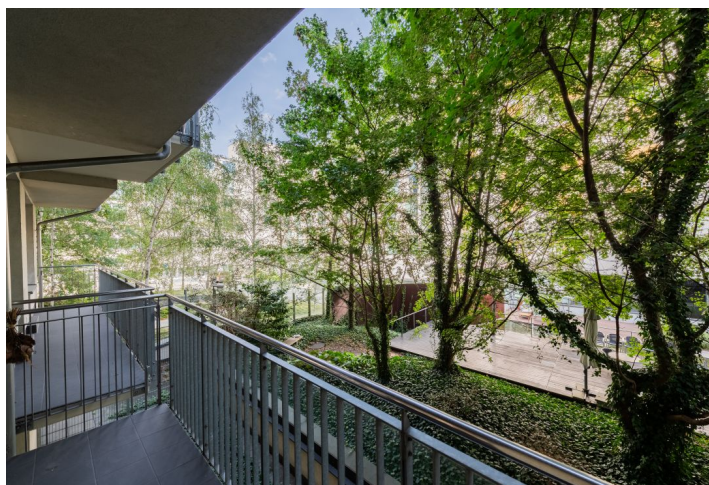

Kancelářské prostory

Praha 5, Smíchov, Karla Engliše

Pronajato