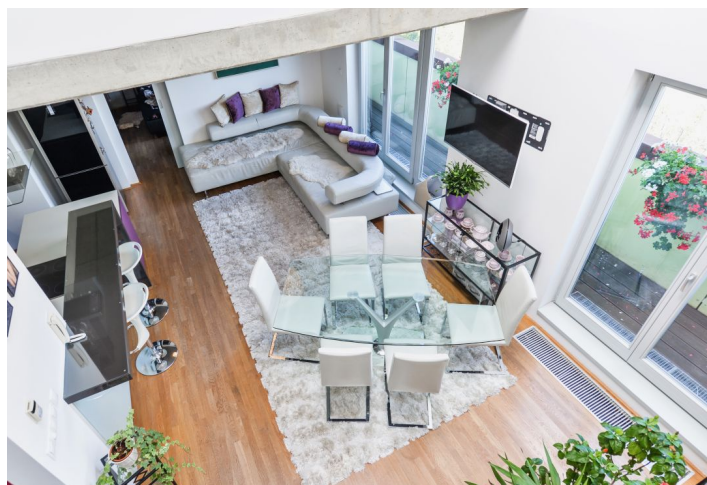

Byt 4+kk

115 m², Praha 9, Vysočany, Ocelářská

Prodáno