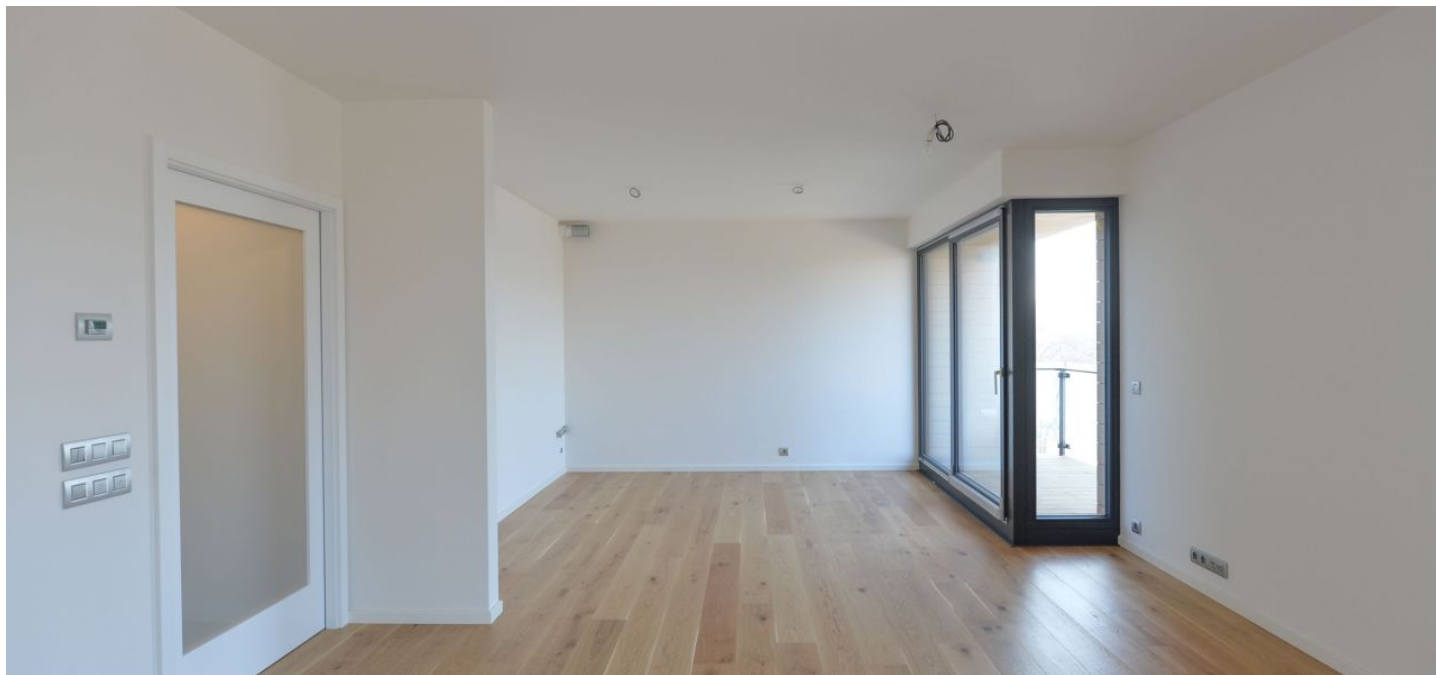

Byt 1+kk

51 m², Praha 8, Libeň

Prodáno