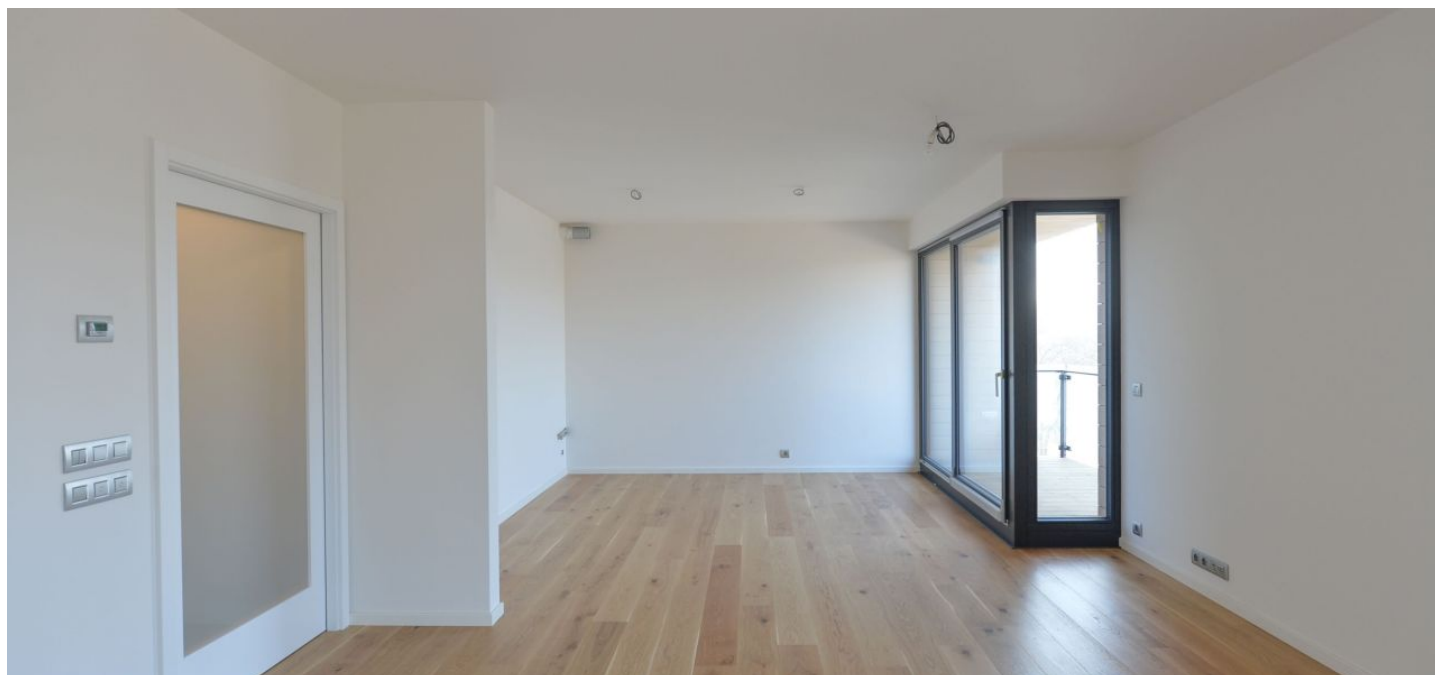

Byt 1+kk

Prodáno

51 m², Praha 8, Libeň