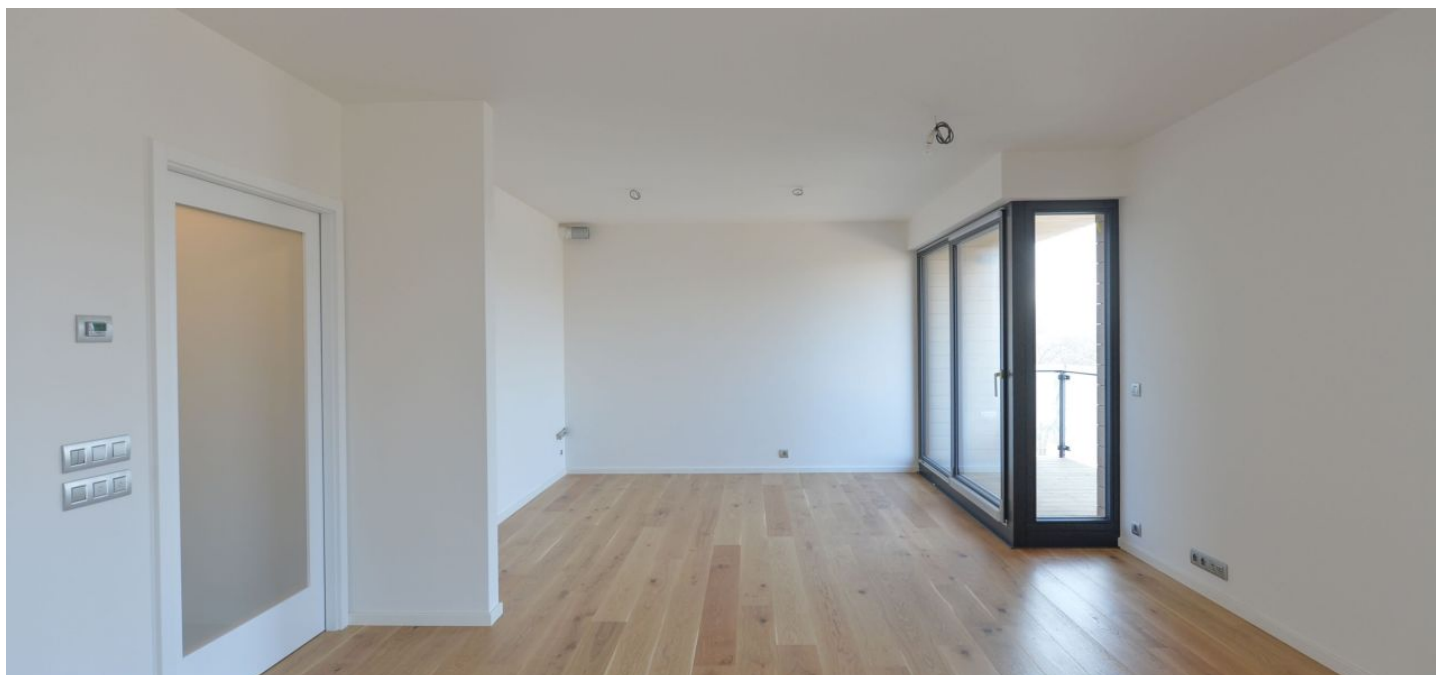

Byt 1+kk

51 m², Praha 8, Libeň

Prodáno