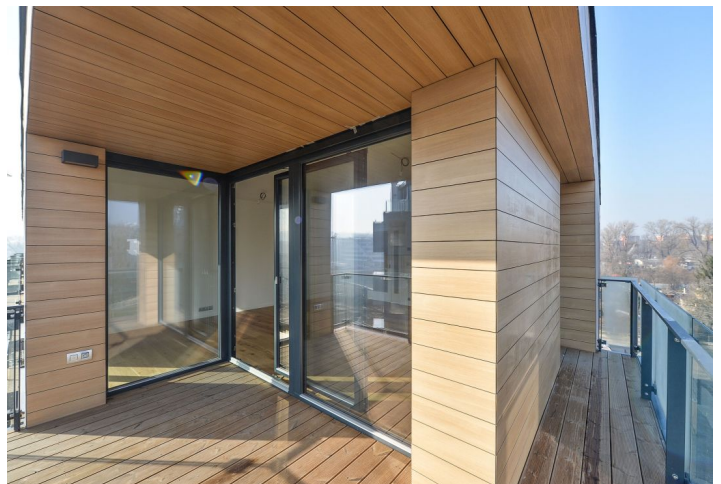

Byt 3+kk

97.6 m², Praha 8, Libeň

Prodáno