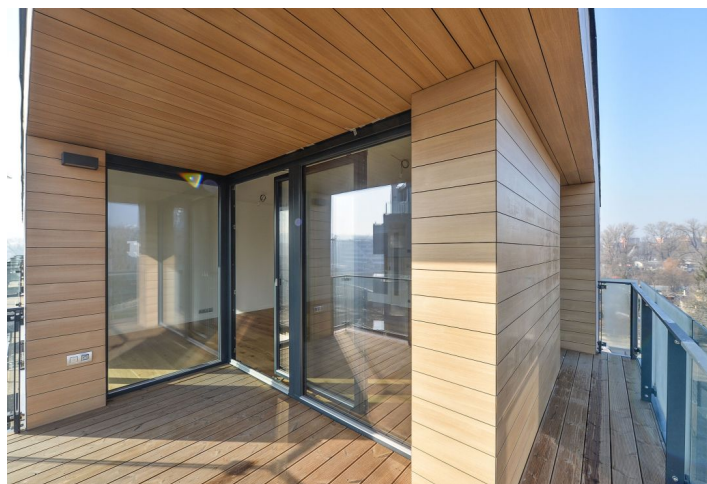

Byt 3+kk

97.6 m², Praha 8, Libeň

Prodáno