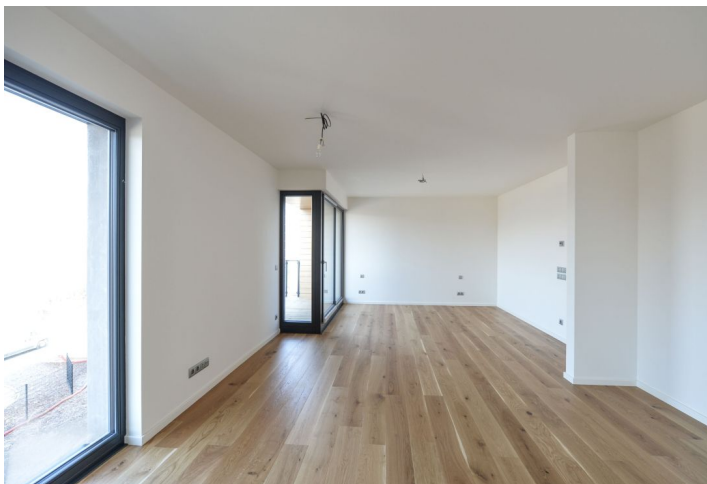

Byt 1+kk

51 m², Praha 8, Libeň

Prodáno