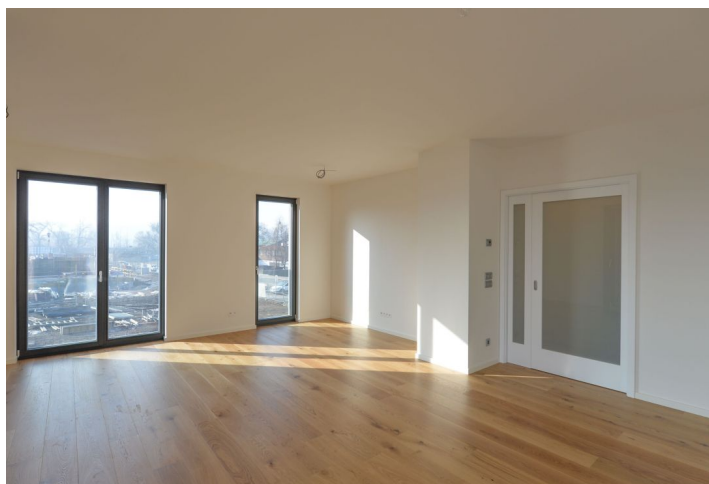

Byt 2+kk

59 m², Praha 8, Libeň, Libeňský ostrov

Prodáno