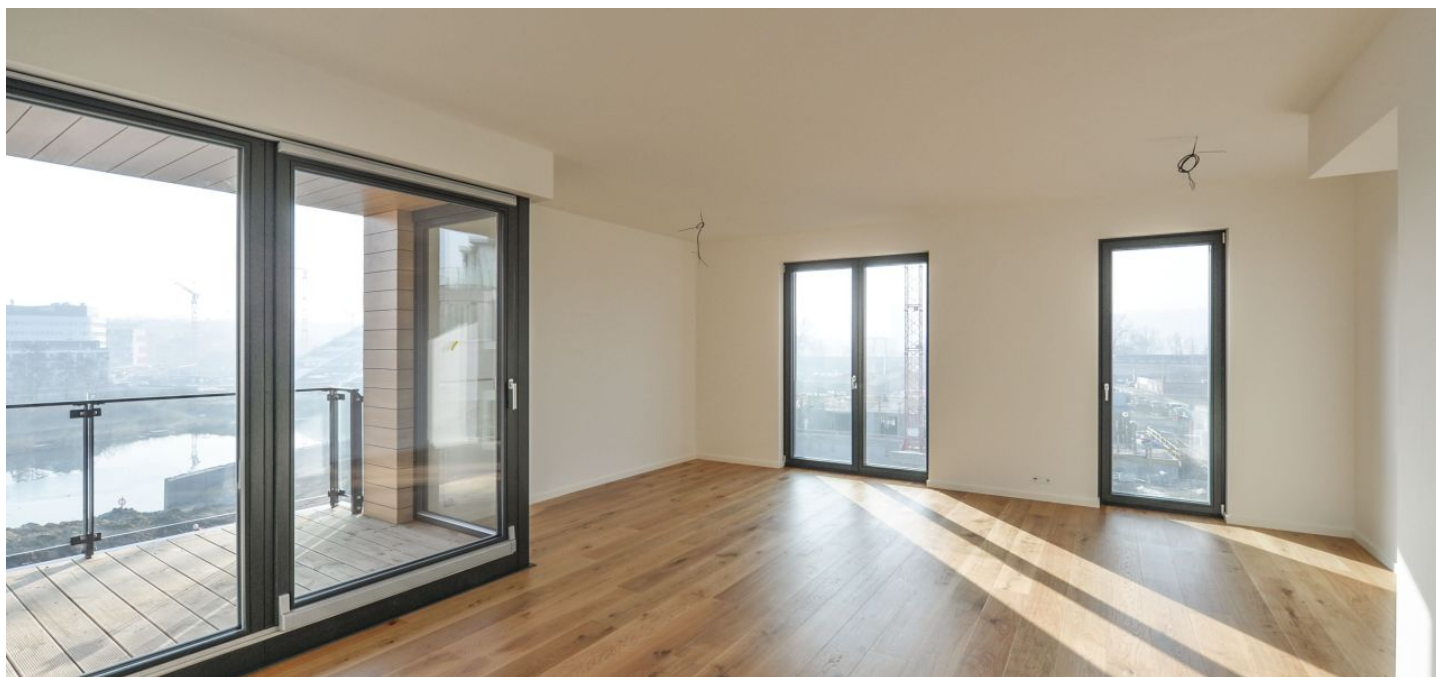

Byt 4+kk

98 m², Praha 8, Libeň

Prodáno