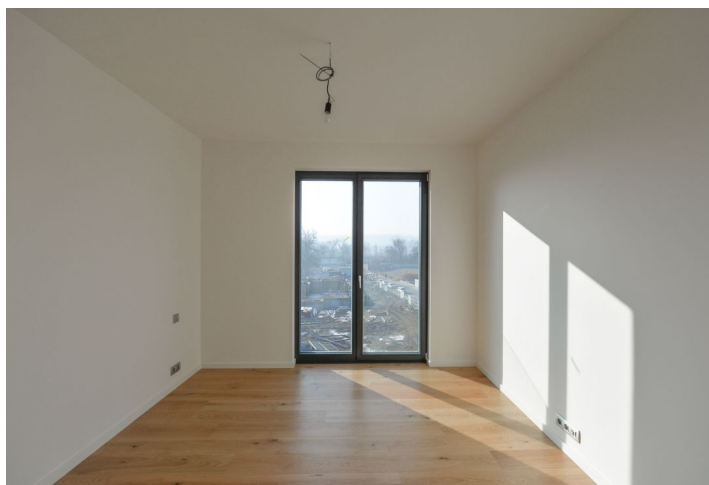

Byt 4+kk

98 m², Praha 8, Libeň

Prodáno