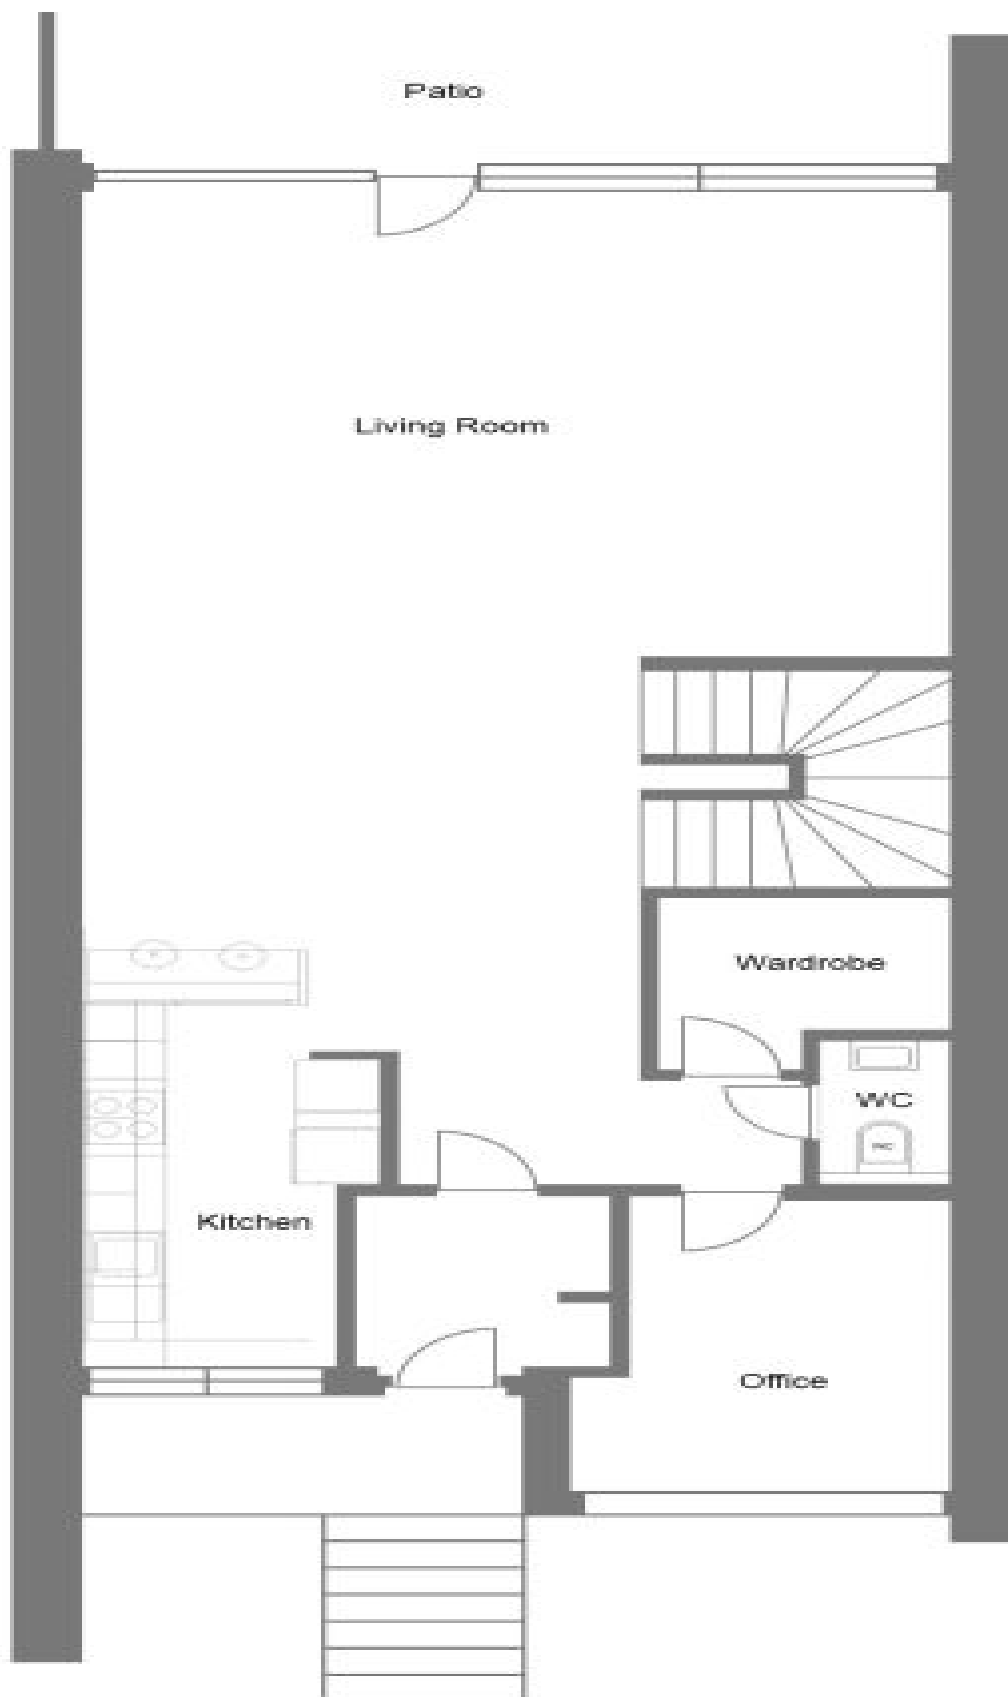

Rodinný dům 6+kk

220 m², Praha 6, Dejvice, K Matěji

Pronajato