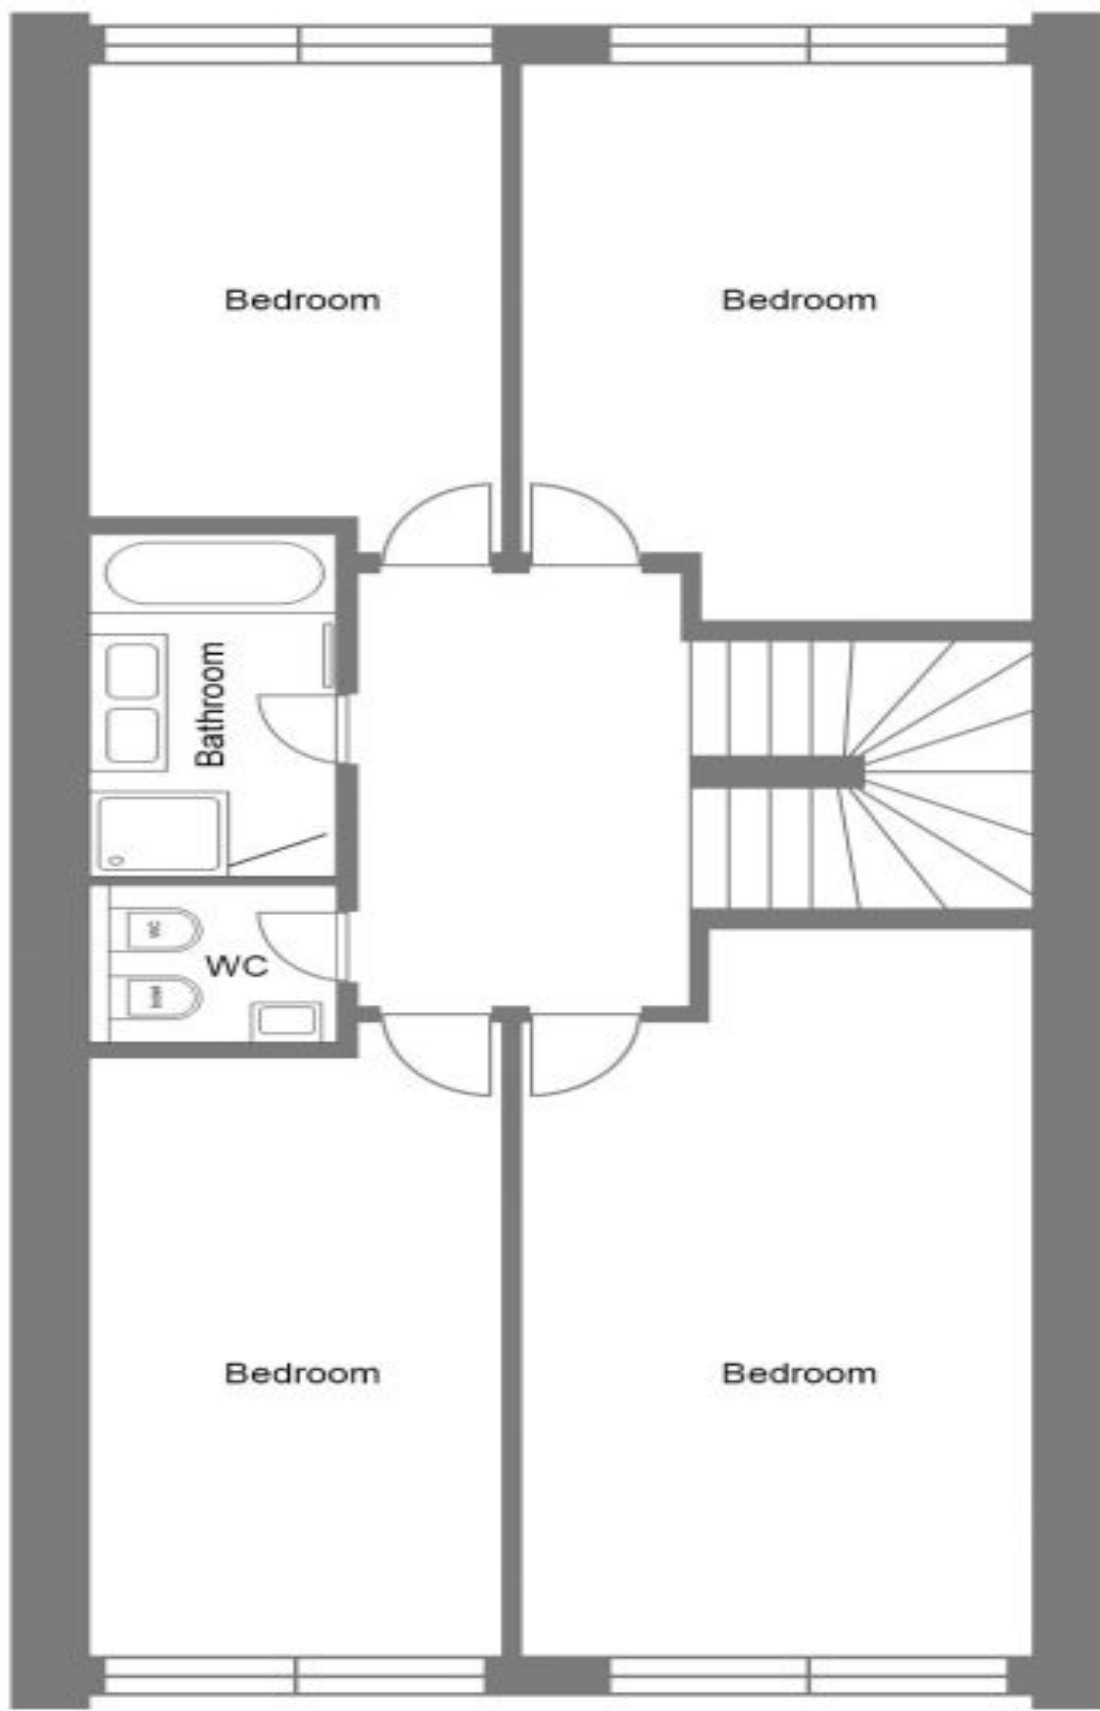

Rodinný dům 6+kk

220 m², Praha 6, Dejvice, K Matěji

Pronajato