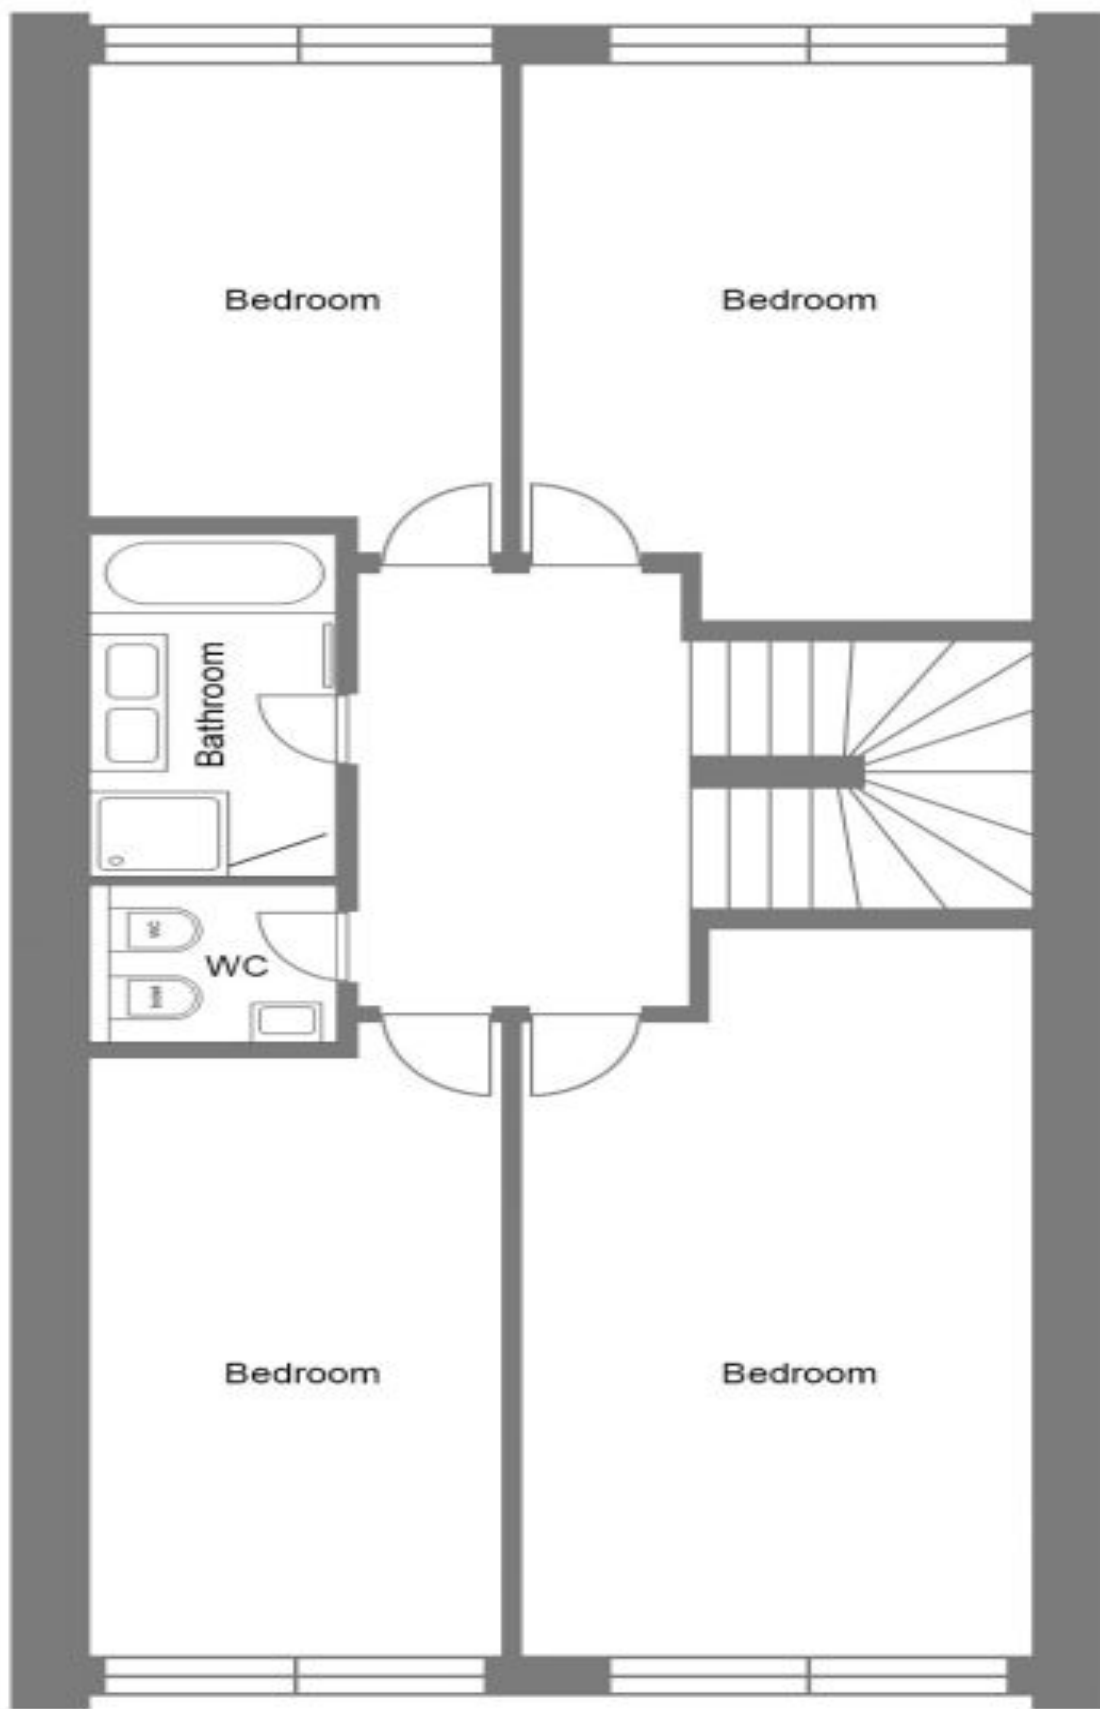

Přízemí: prostorný obývací pokoj s krbem se vstupem na terasu a plně vybaveným kuchyňským koutem vestavnými spotřebiči, jídelna, ložnice/pracovna, šatna a toaleta. 1. patro: 4 ložnice, koupelna s vanou a sprchovým koutem a samostatná toaleta s bidetem. Suterén: technická místnost/prádelna, sklad a garáž.