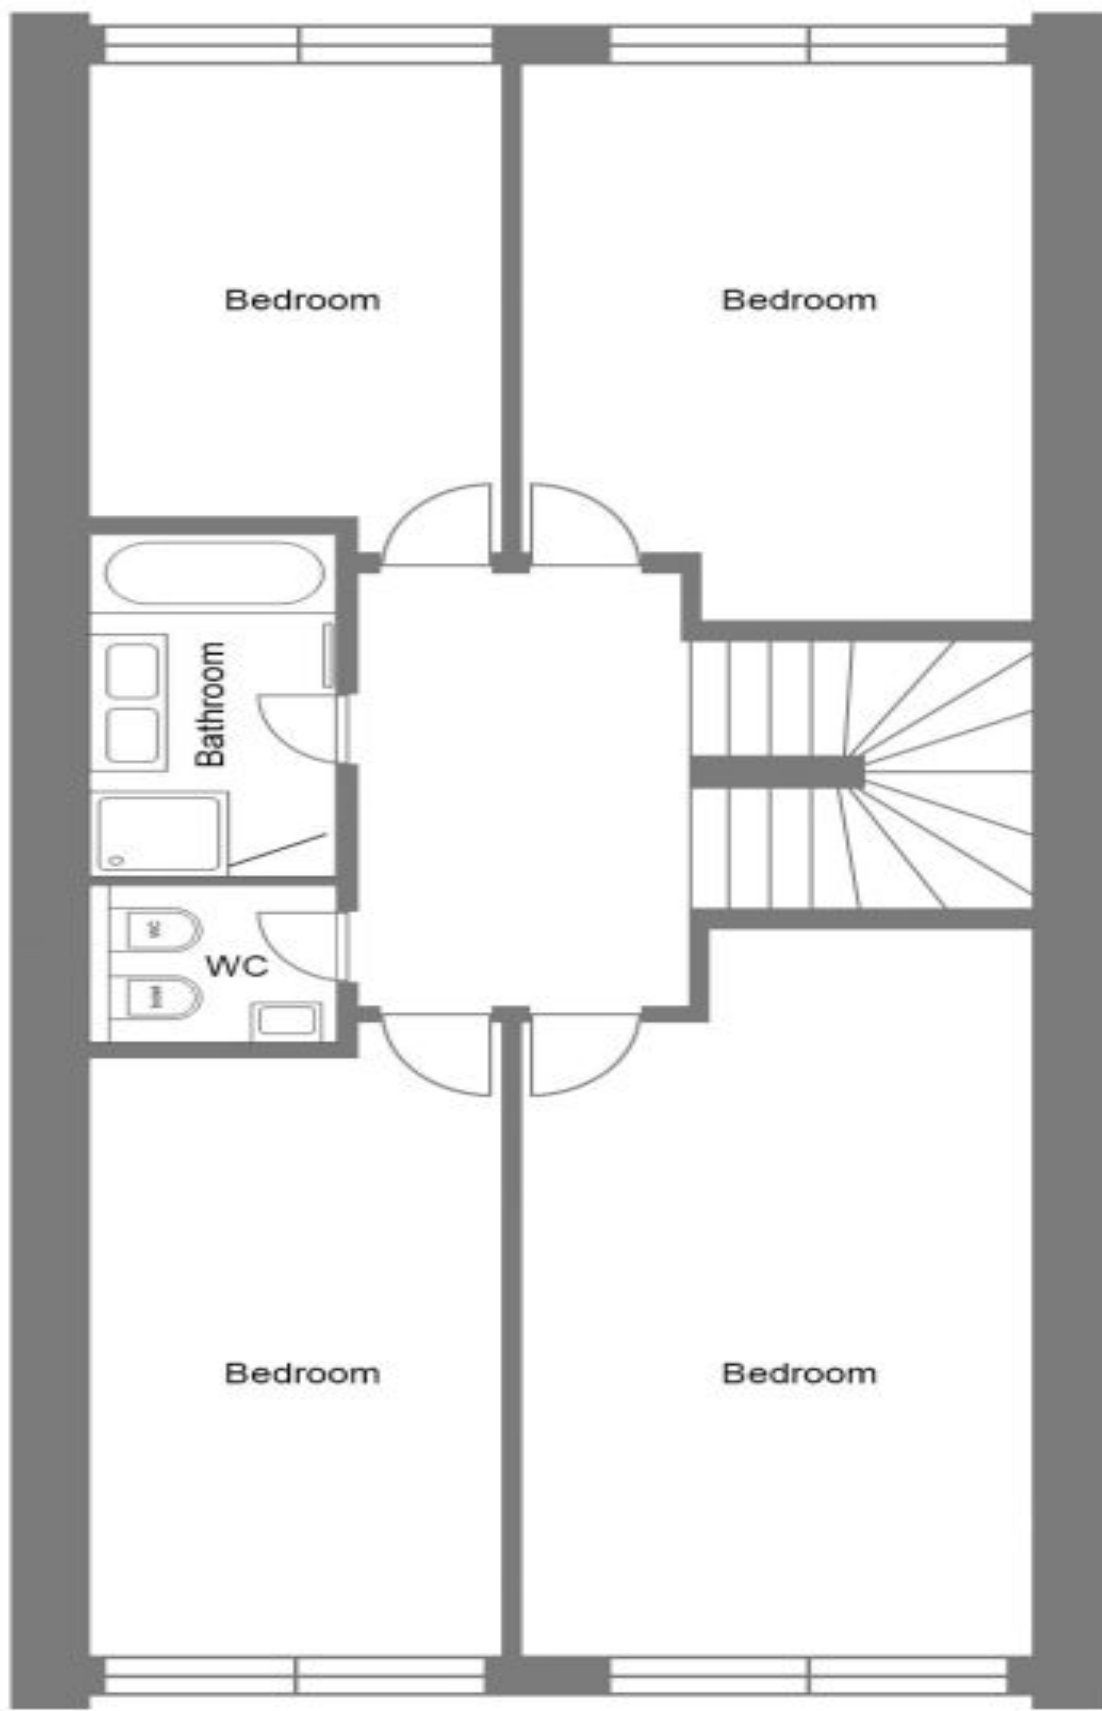

Rodinný dům 6+kk

220 m², Praha 6, Dejvice, K Matěji

Pronajato