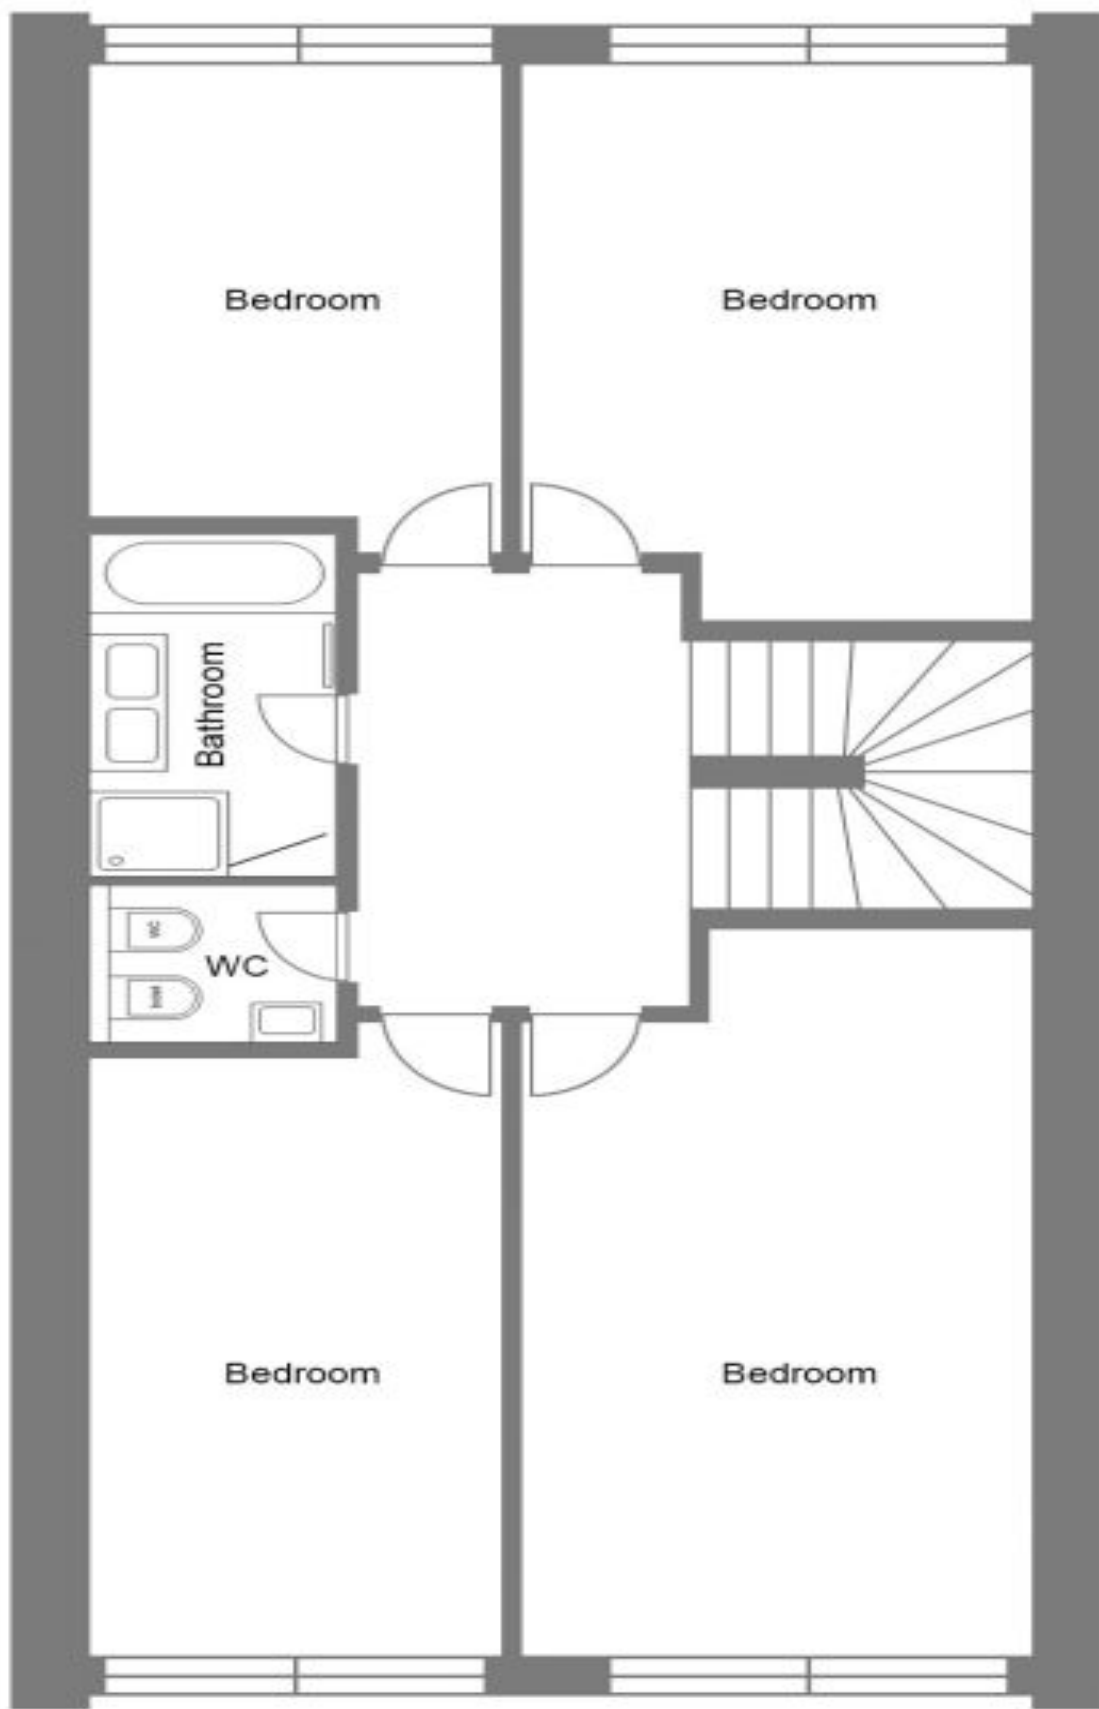

Rodinný dům 6+kk

220 m², Praha 6, Dejvice, K Matěji

Pronajato