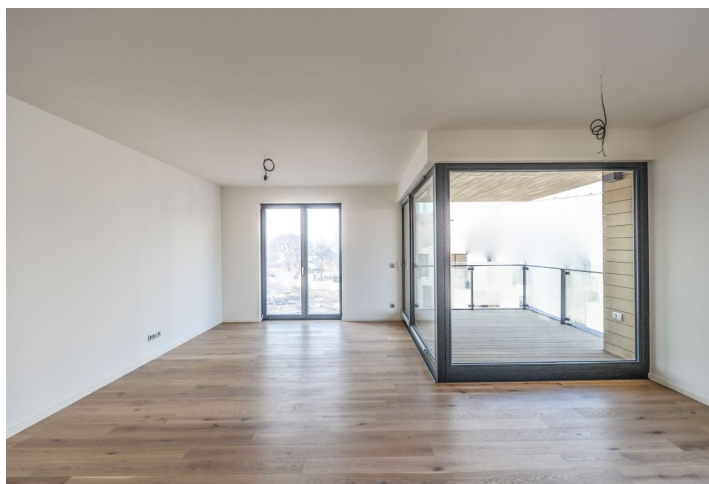

Byt 3+kk

100 m², Praha 8, Libeň

Prodáno