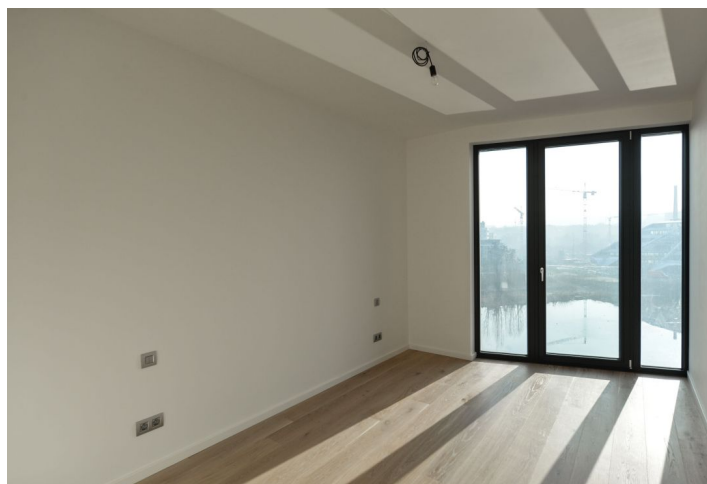

Byt 3+kk

93 m², Praha 8, Libeň

Prodáno