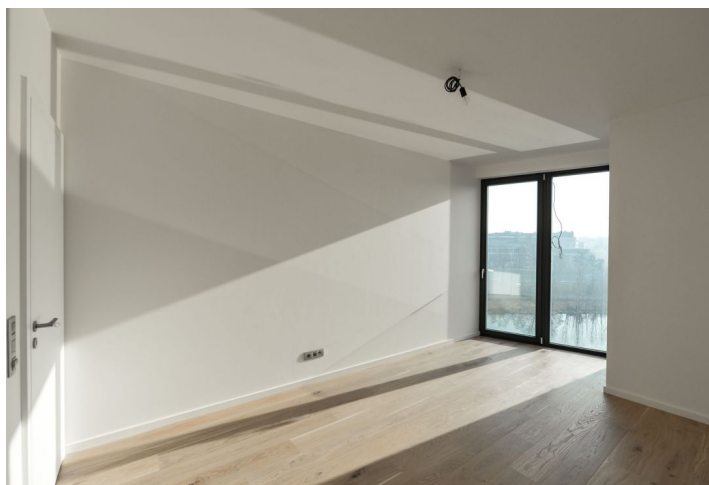

Byt 3+kk

93 m², Praha 8, Libeň

Prodáno