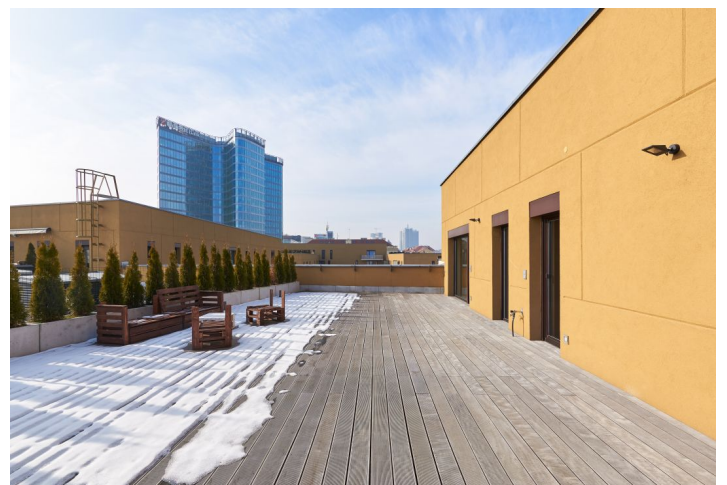

Byt 6+kk

192 m², Praha 4, Michle

Cena na vyžádání