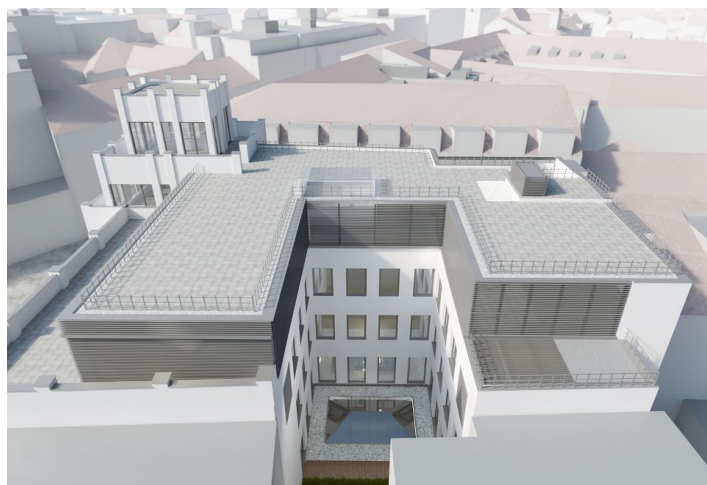

Kancelářské prostory

Praha 1, Staré Město, 28. října

18.00 € / m² | 453 Kč / m²