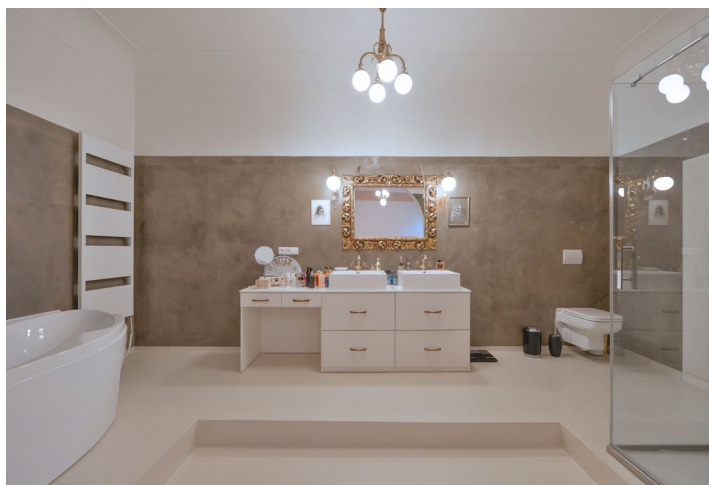

Byt 2+kk

98 m², Praha 1, Staré Město, Dlouhá

Pronajato