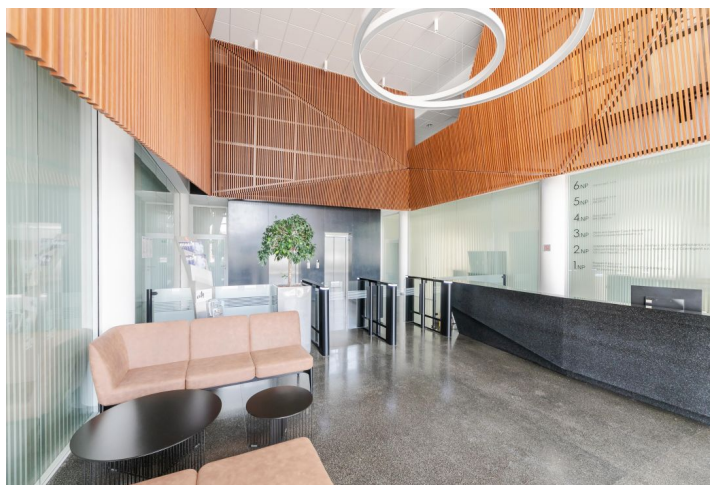

Kancelářské prostory

Praha 4, Michle, Jemnická

Pronajato