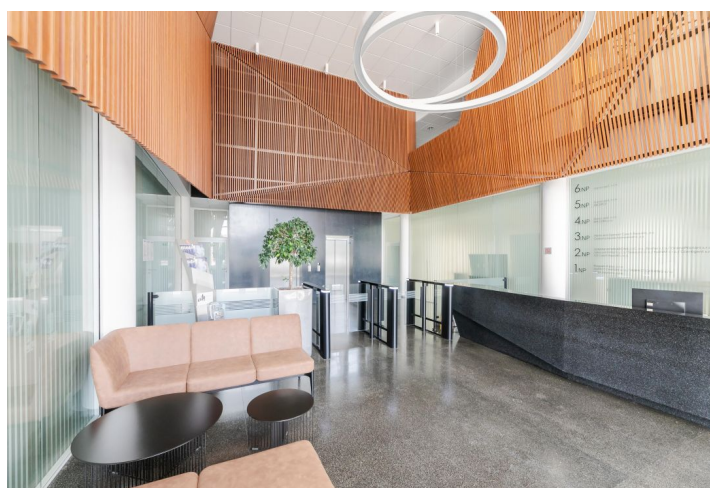

Kancelářské prostory

Praha 4, Michle, Jemnická

Pronajato