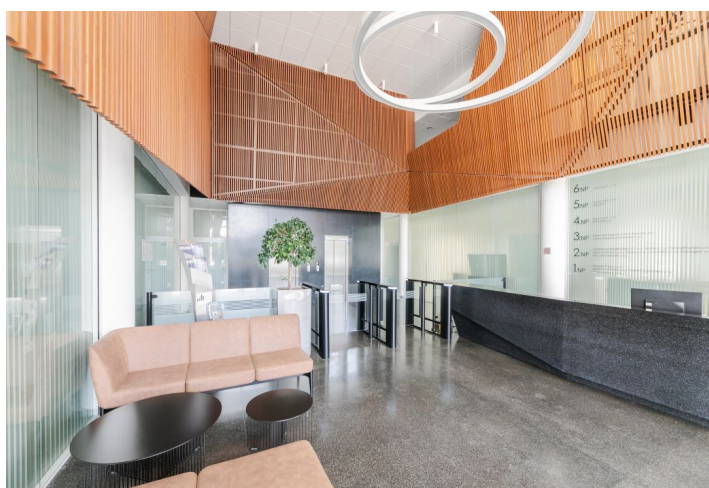

Kancelářské prostory

Praha 4, Michle, Jemnická

Pronajato