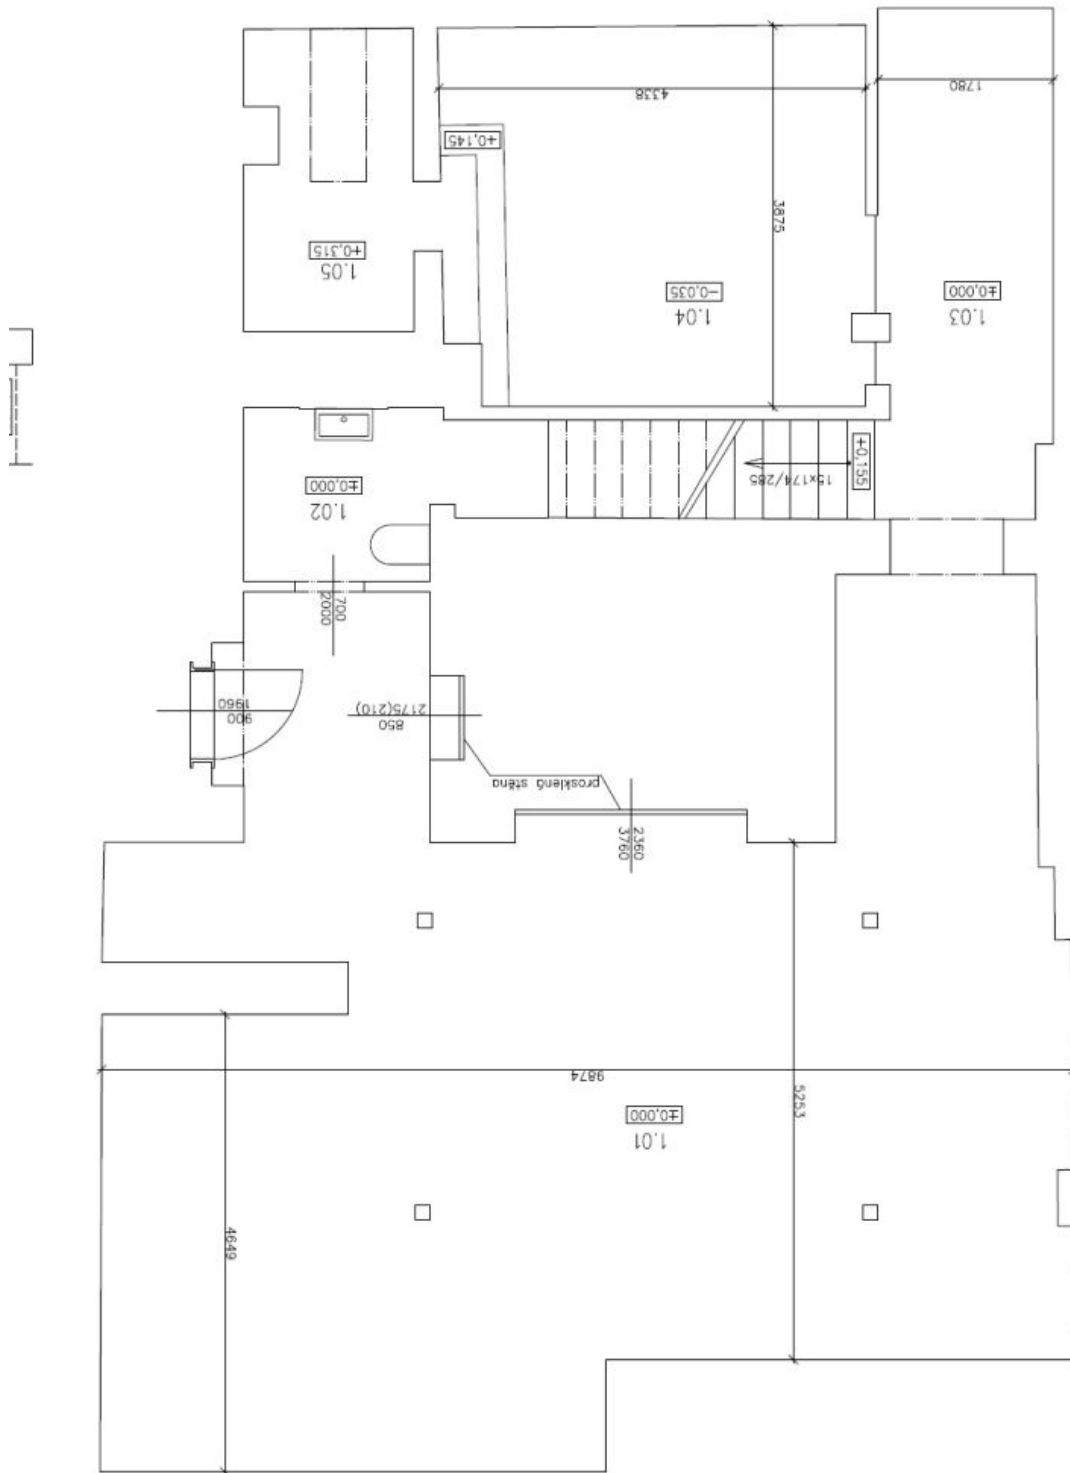

* Výměra jednotky dle občanského zákoníku.

Plocha je tvořena součtem celé plochy jednotky a ohraničená obvodovými zdmi.

Byt 3+kk

146 m², Praha 1, Malá Strana, Hellichova

Pronajato

BRNO

Byt 3+kk

146 m², Praha 1, Malá Strana, Hellichova