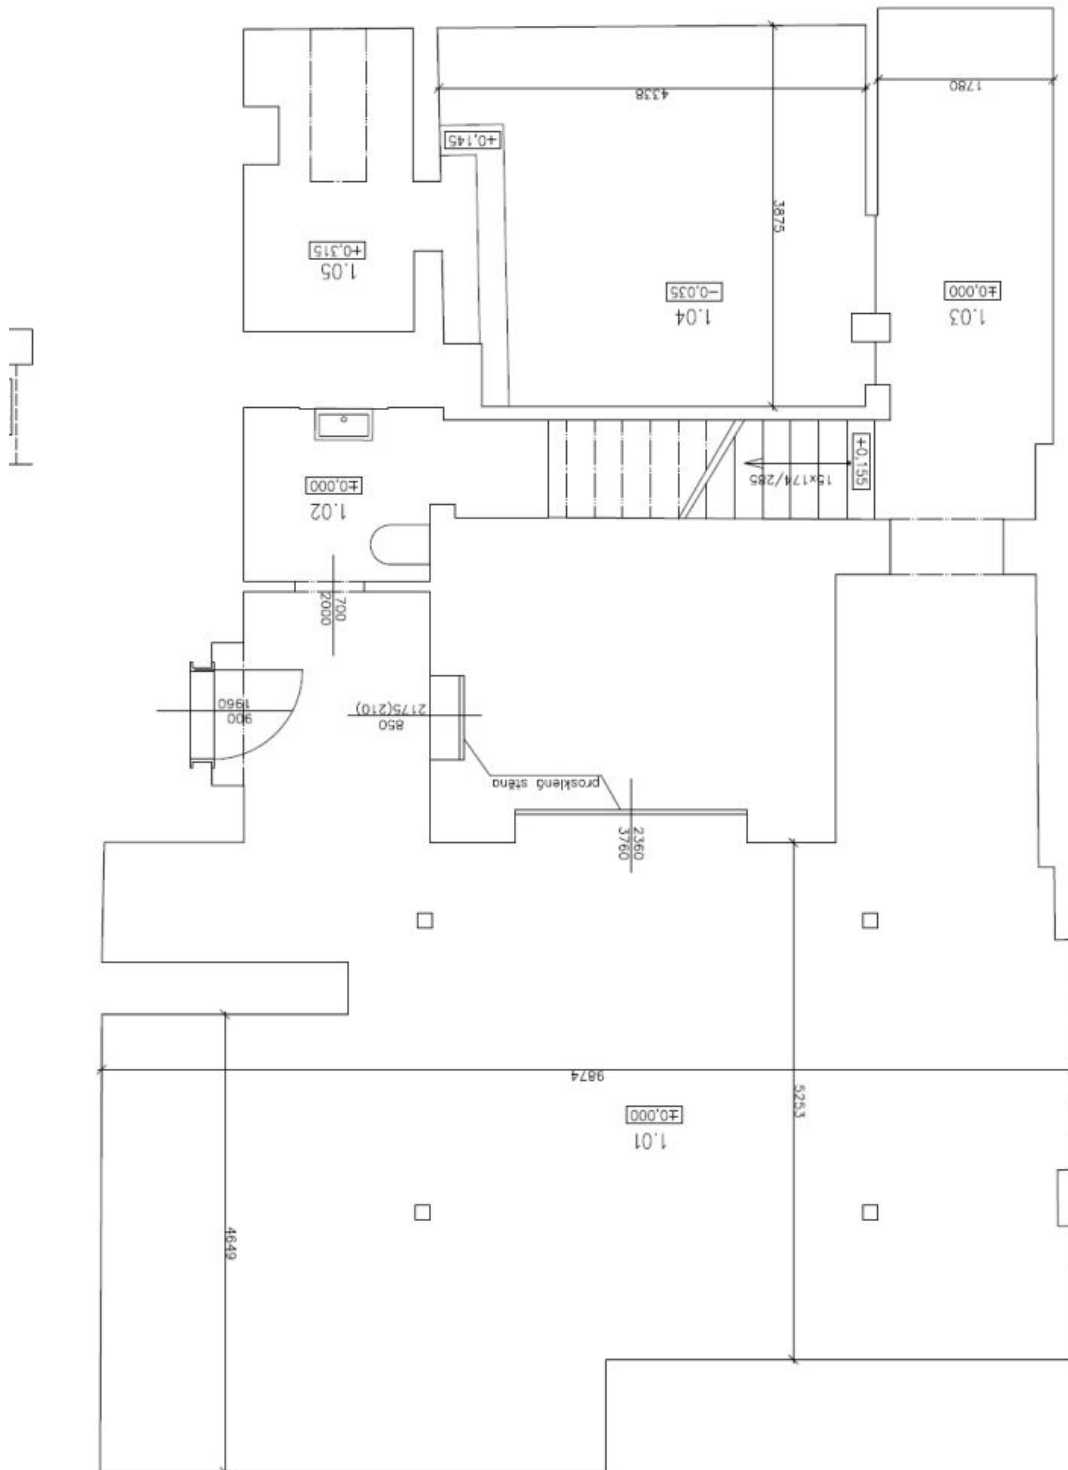

Byt 3+kk

146 m², Praha 1, Malá Strana, Hellichova

Pronajato