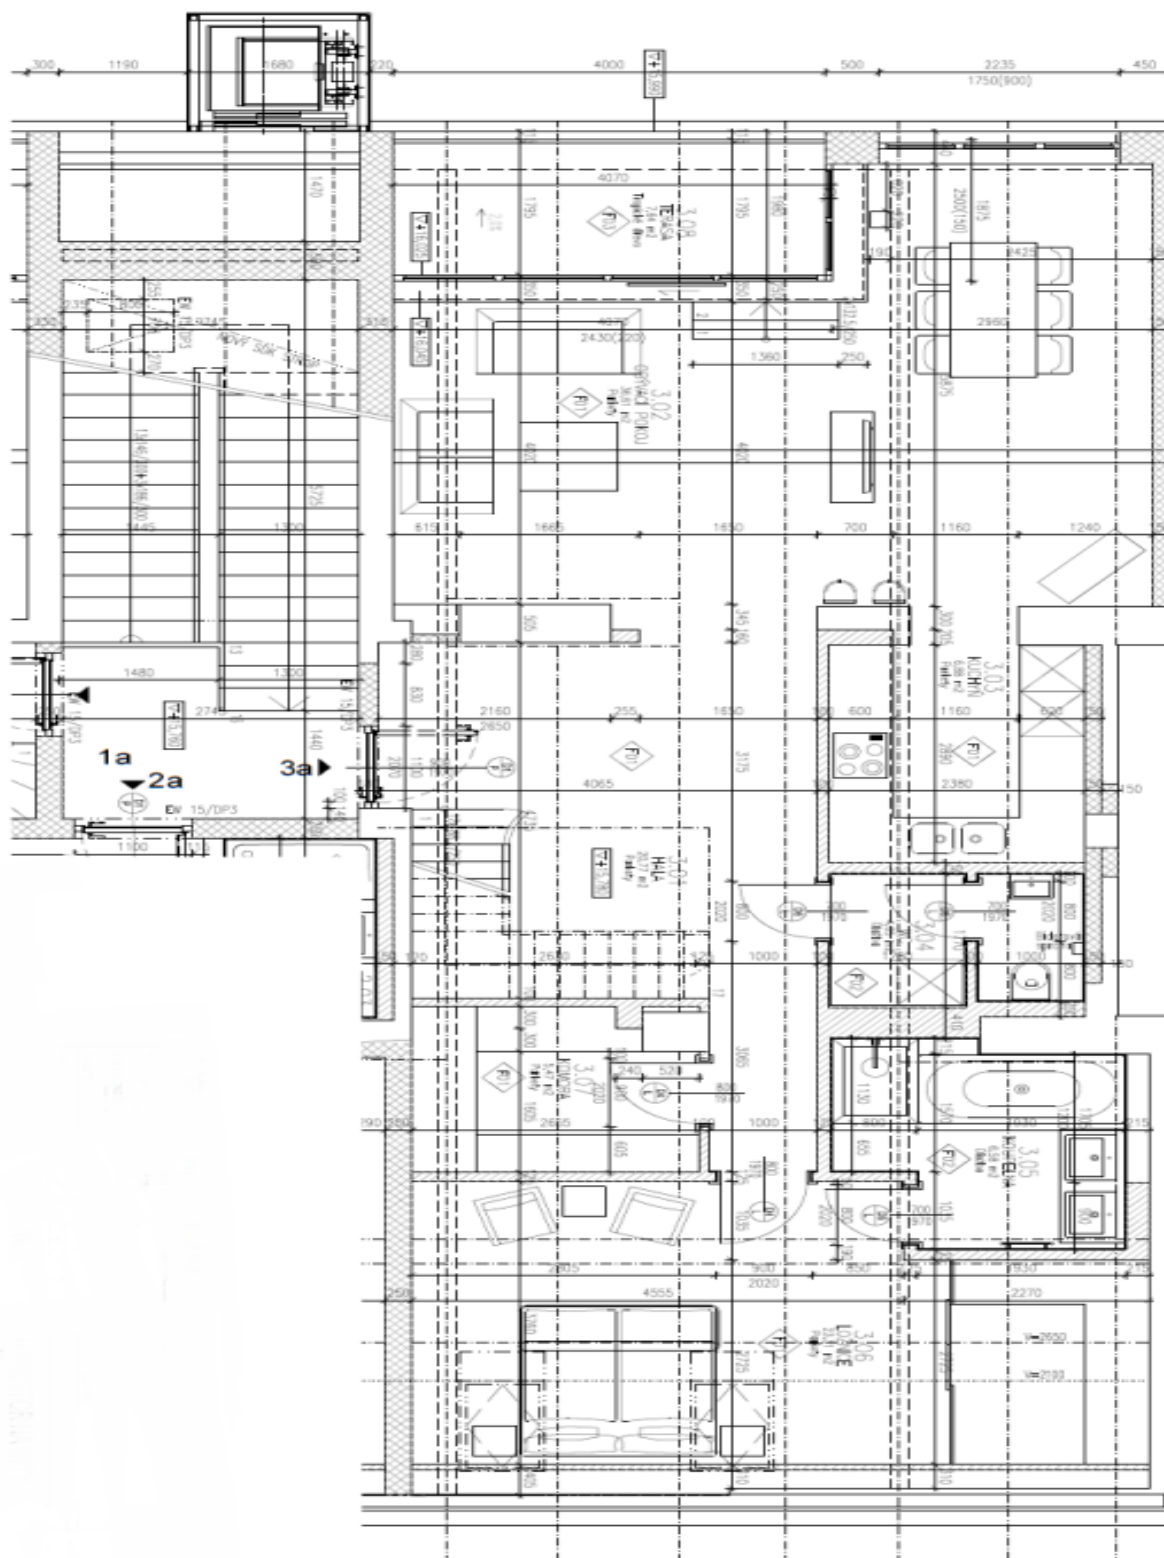

Byt 3+kk

138 m², Praha 4, Michle, Ohradní

Prodáno