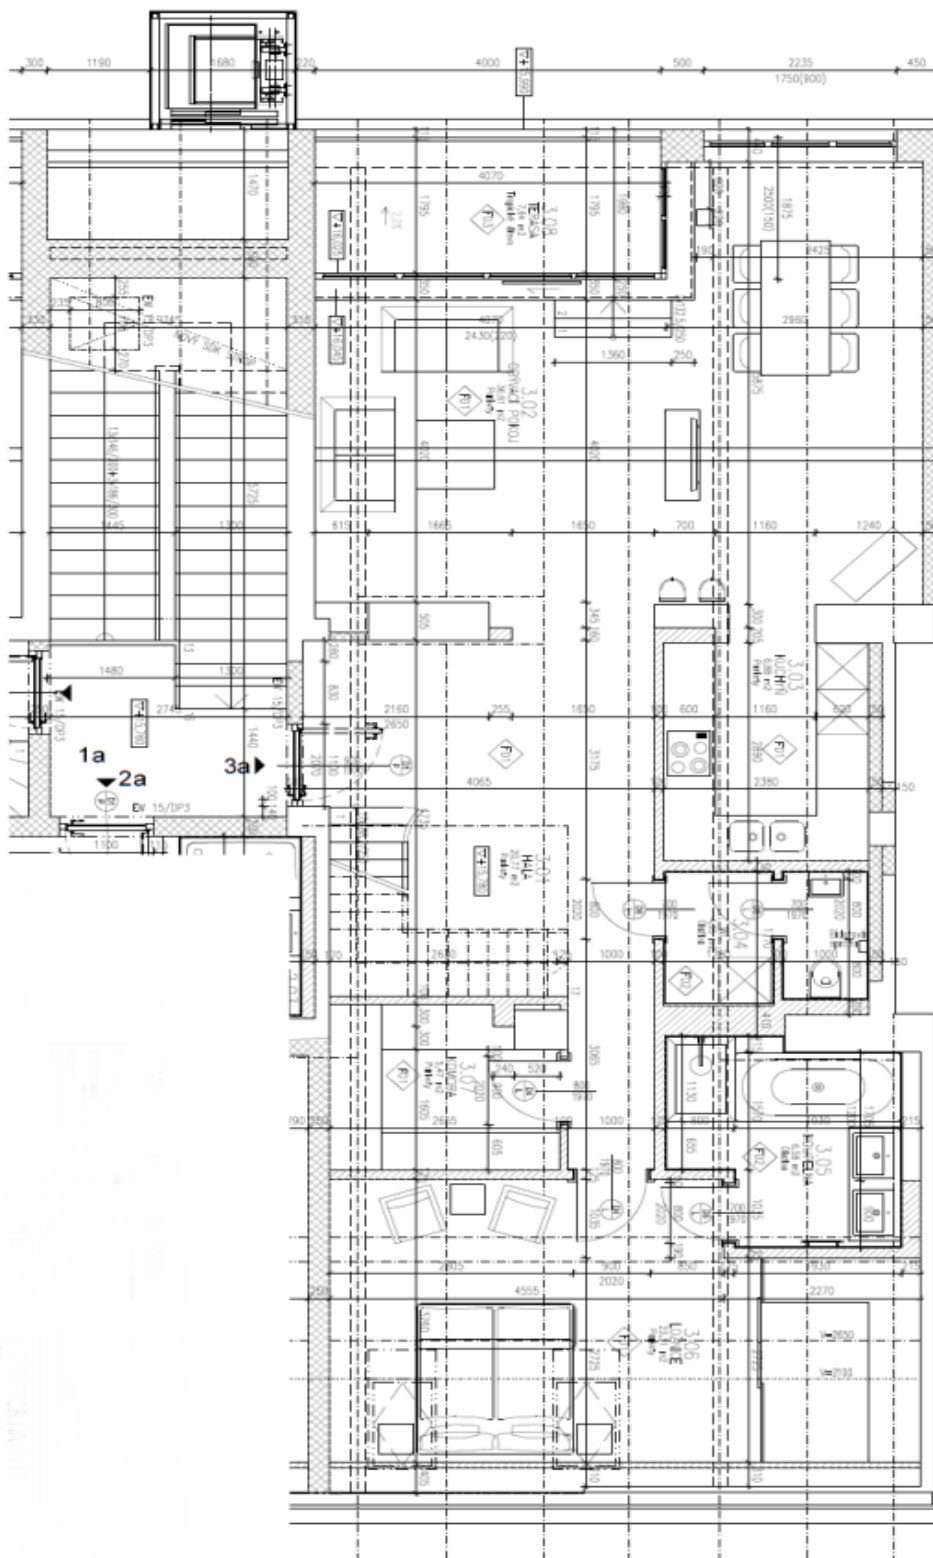

Byt 3+kk

138 m², Praha 4, Michle, Ohradní

Prodáno

**Byt 3+kk**138 m², Praha 4, Michle, Ohradní**Prodáno**

Celková plocha	144 m ²
Podlahová plocha*	138 m ²
Lodžie	6 m ²
Parkování	-
Sklep	-
Poplatky za služby	3 000 Kč měsíčně
PENB	G
Referenční číslo	24629

Dispozice nižšího, vstupního podlaží je tvořena prostornou předsíní, na kterou navazuje obývací pokoj s kuchyní, jídelním koutem a lodžií; dále zde najdeme hlavní ložnici s en-suite koupelnou (sprchový kout, vana), komoru s úložným systémem a trezorem, technickou místnost a samostatnou toaletu. Druhé patro se skládá z ložnice, koupelny se saunou, sprchovým koutem a toaletou a z galerie s dostatkem prostoru pro otevřenou pracovnu nebo čítárnu.

Poplatky za společné domovní služby činí cca 3 000 Kč / měsíc.
Interiér 137,92 m², lodžie 6,18 m².

* Výměra jednotky dle občanského zákoníku.

Plocha je tvořena součtem celé plochy jednotky a ohraničená obvodovými zdmi.

Byt 3+kk

138 m², Praha 4, Michle, Ohradní

Prodáno

Byt 3+kk

138 m², Praha 4, Michle, Ohradní

Prodáno