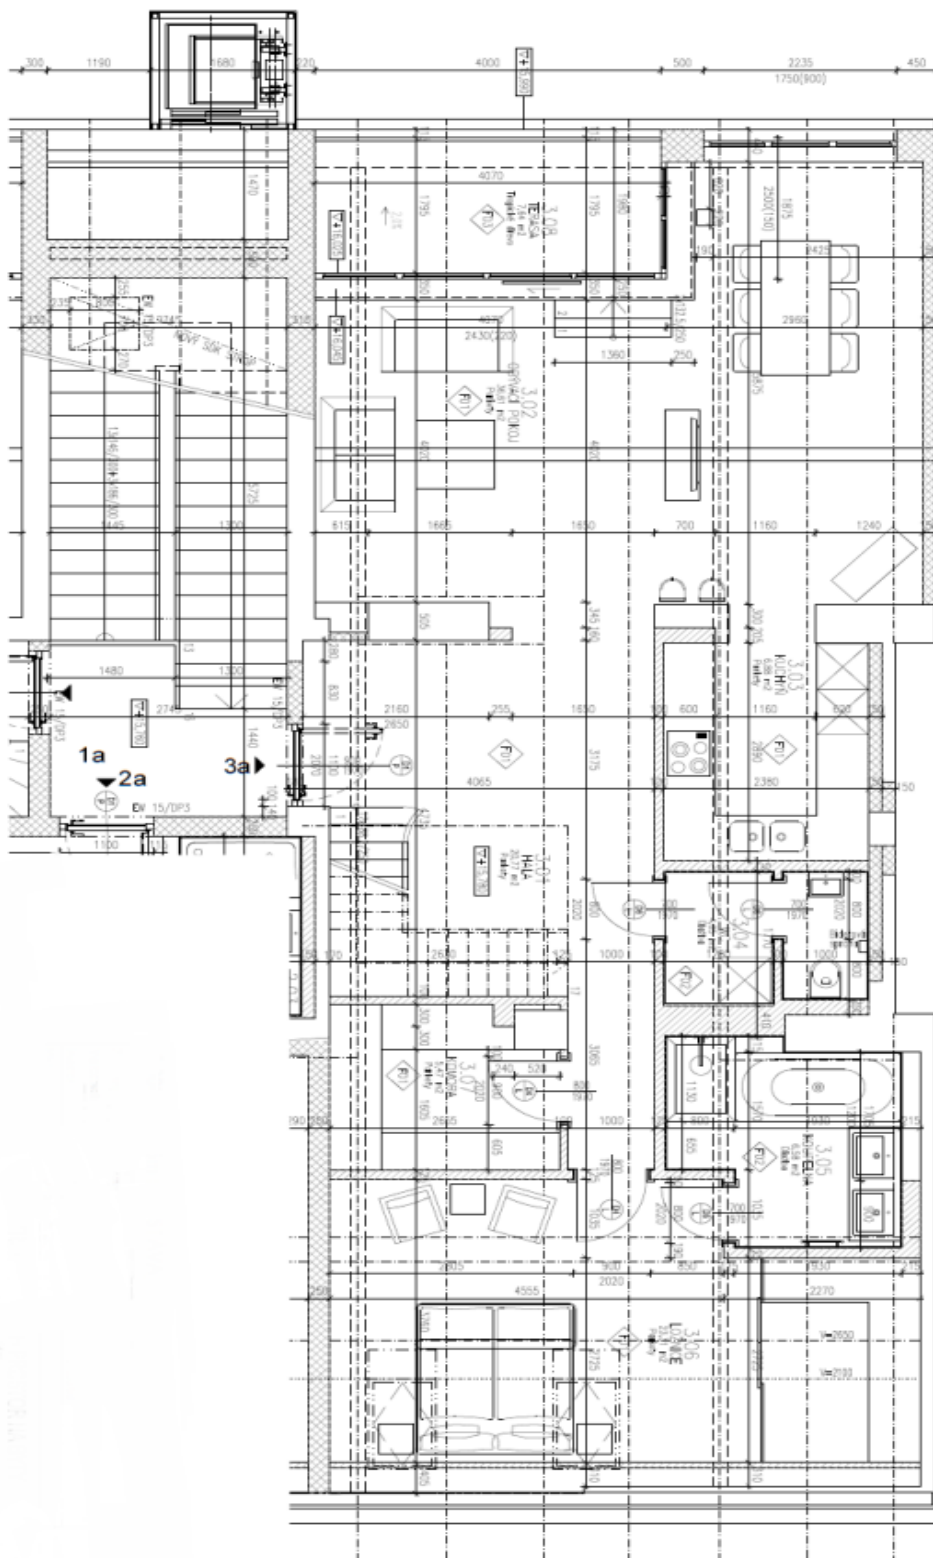

Byt 3+kk

138 m², Praha 4, Michle, Ohradní

Prodáno