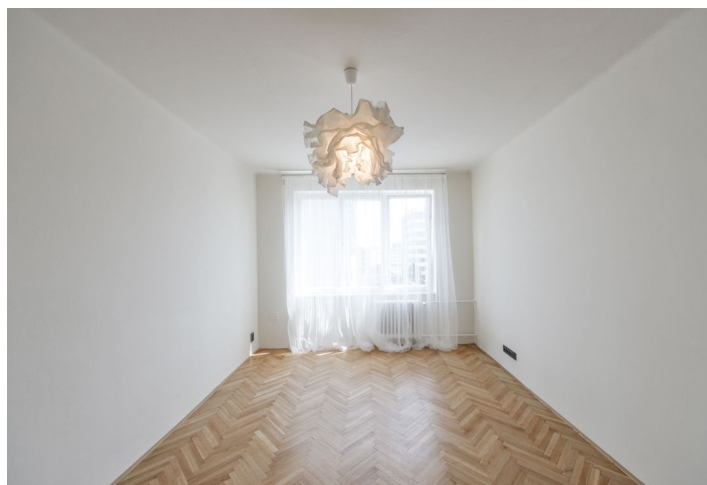

Byt 2+1

55 m², Praha 10, Vršovice, Moldavská

Pronajato