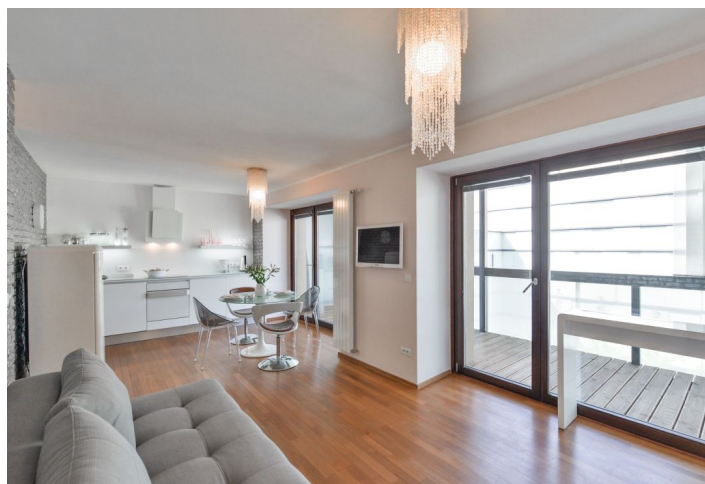

Byt 1+kk

35 m², Praha 8, Karlín, Šaldova

Pronajato