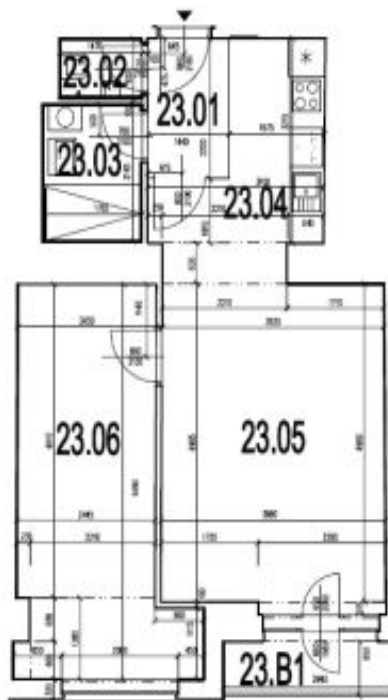

Byt 2+kk

56 m², Praha 6, Dejvice, Wuchterlova

Pronajato

Byt 2+kk

56 m², Praha 6, Dejvice, Wuchterlova

Pronajato

| | |
|-------------------|---|
| Celková plocha | 59 m ² |
| Podlahová plocha* | 56 m ² |
| Balkón | 3 m ² |
| Parkování | Možnost zajistit parkování v blízkých garážích. |
| Garáž | Ano |
| Sklep | Ano |
| PENB | E |
| Referenční číslo | 24563 |
| K dispozici od | lhned |

* Výměra jednotky dle občanského zákoníku.

Plocha je tvořena součtem celé plochy jednotky a ohraničená obvodovými zdmi.

**Byt 2+kk**56 m², Praha 6, Dejvice, Wuchterlova**Pronajato**

Tabulka ploch

| Číslo | Účel místnosti | Plocha(m ²) |
|-------------------------|---|-------------------------|
| 23.01 | chodba | 3,1 |
| 23.02 | WC | 1,4 |
| 23.03 | koupelna | 3,8 |
| 23.04 | kuchyně | 8,3 |
| 23.05 | pokoj | 20,1 |
| 23.06 | pokoj | 16,0 |
| | svislé nosné a nenosné konstrukce uvnitř jednotky | 3,0 |
| Podlahová plocha | | 55,7 |
| 23.B1 | balkon | 2,9 |
| SK.15 | sklepní kóje | 1,8 |
| Celková plocha | | 60,4 |