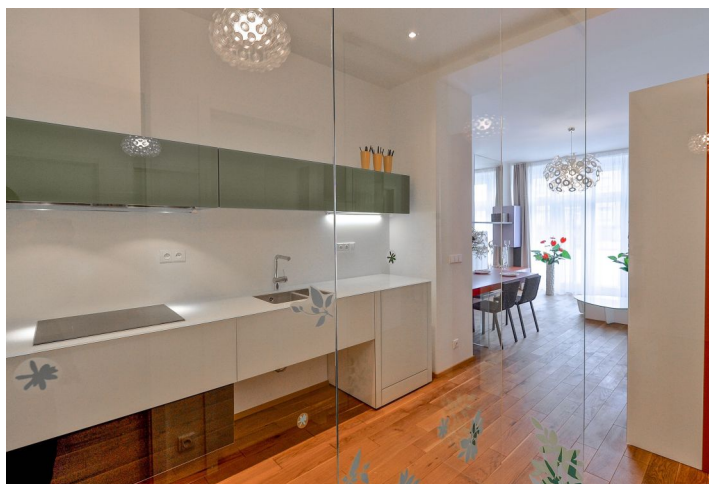

Nově zrekonstruovaný zařízený byt s balkonem a výhledy do krásně upraveného náměstí, situovaný v 1. patře nového projektu - kompletně zrenovovaného rohového činžovního domu z 30. let. Výhodná lokalita v atraktivní části Dejvic, dvě minuty chůze od Vítězného náměstí se stanicí metra Dejvická, s veškerou občanskou vybaveností v okolí. Rychlé spojení do centra, v pěším dosahu Pražského hradu a parku Stromovka, rychlá dostupnost na letiště a do mezinárodních škol.

Interiér bytu tvoří obývací pokoj s plně vybavenou kuchyní, jídelním prostorem a balkonem, 1 ložnice, koupelna se sprchovým koutem a prosklená vstupní chodba.

Designový nábytek a vybavení, vysoké stropy, dřevěné podlahy, bezpečnostní vstupní dveře, centrální vytápění, indukční varná deska, myčka, základní nádobí a náčiní, videotelefon, sklep, výtah. Možnost parkování v podzemních garážích na přilehlém náměstí za 4000 Kč měsíčně. Záloha na společné domovní služby, vodu a vytápění cca 2000 Kč měsíčně. Elektřina se hradí zvlášť.