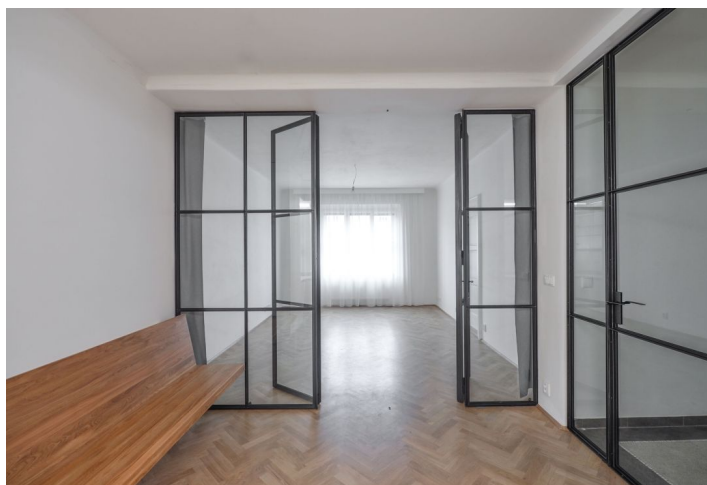

Byt 2+1

71 m², Praha 6, Bubeneč, Rooseveltova

Pronajato