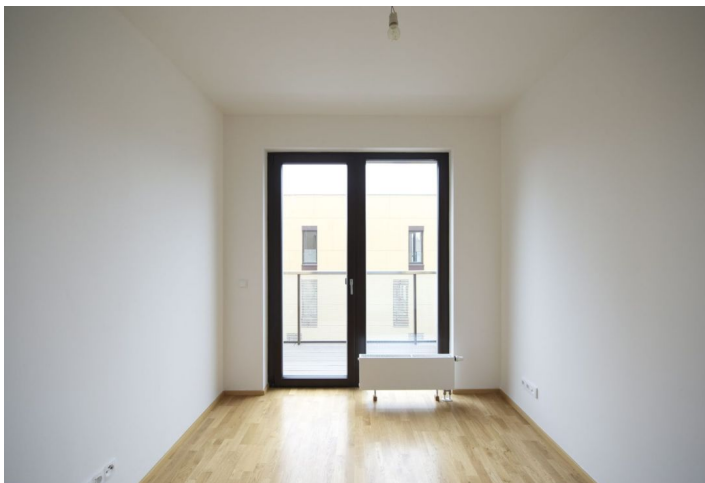

Byt 2+kk

66 m², Praha 4, Michle, Baarova

Pronajato