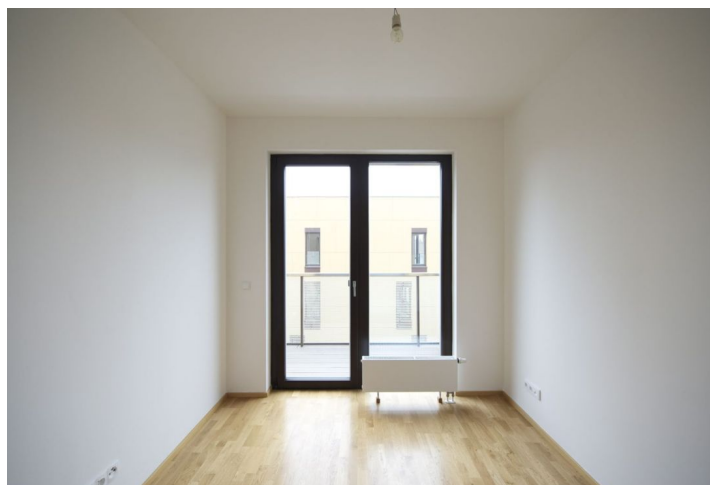

Byt 2+kk

Pronajato

66 m², Praha 4, Michle, Baarova