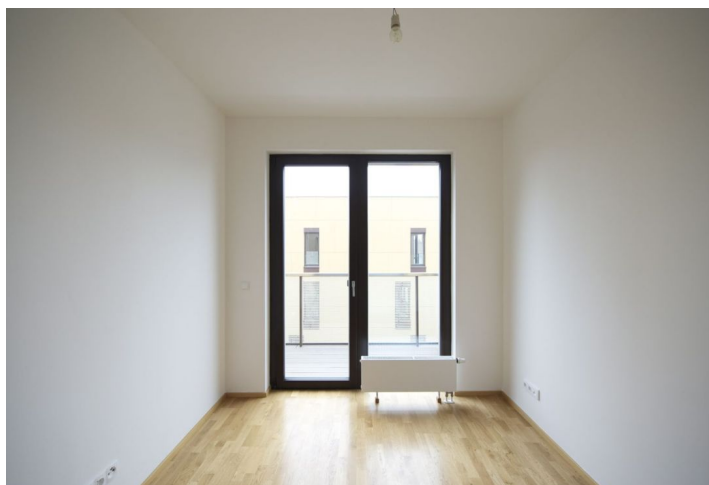

Byt 2+kk

66 m², Praha 4, Michle, Baarova

Pronajato