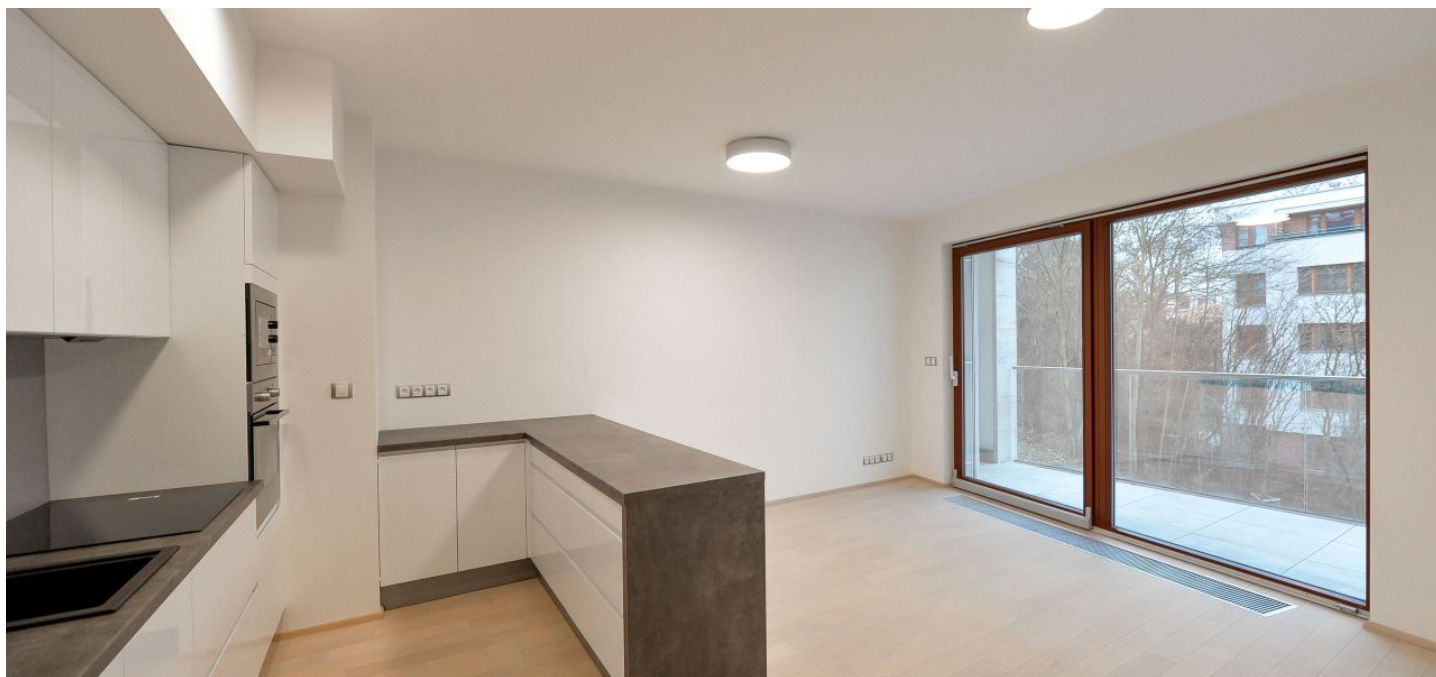

Byt 2+kk

50 m², Praha 5, Smíchov, U Nikolajky

Pronajato