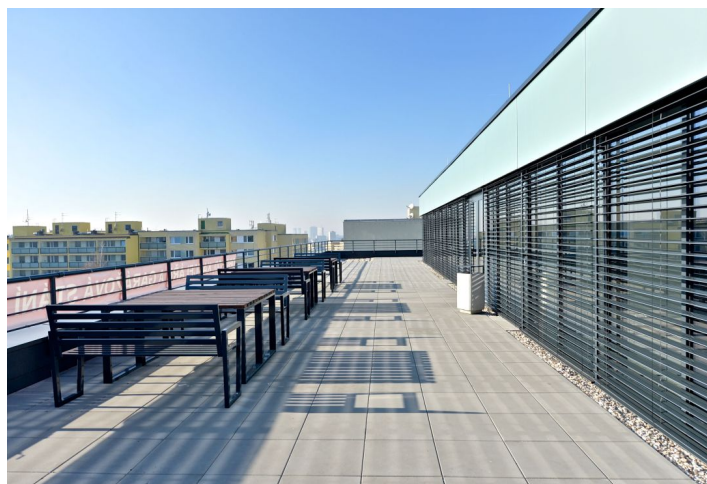

# Administrativní budova

Praha 4, Chodov, Babákova

Pronajato

**Nová budova s kancelářskými prostory k pronájmu situovaná na Chodově.**

### Vybavení a služby:

Centrální recepce  
Ostraha budovy 24/7  
Společná terasa na střeše budovy  
Terasa v 5. patře  
Konferenční místnost vč. projektoru, kuchyňky a toalet  
Flexibilní uspořádání prostor  
Vzduchotechnika  
Chlazení a topení  
Otevíratelná okna  
Venkovní žaluzie  
Zdvojené podlahy  
Datové připojení optickými kabely  
Kuchyňky a toalety v každé jednotce  
Parkování v podzemních garážích