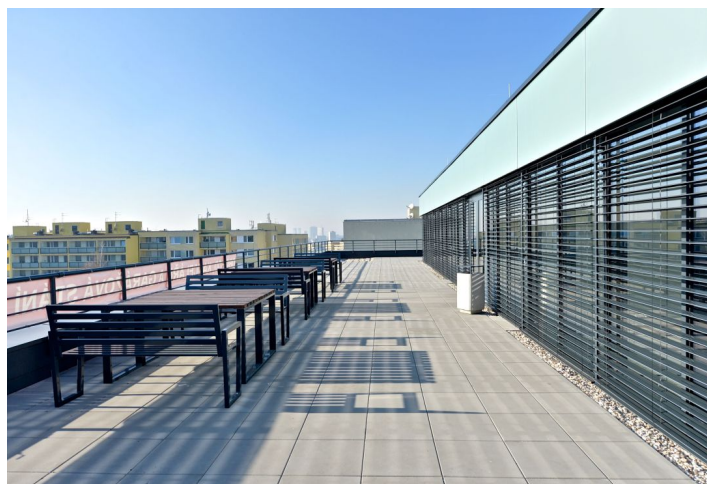

Administrativní budova

Praha 4, Chodov, Babákova

Pronajato

Administrativní budova

Praha 4, Chodov, Babákova

Pronajato

Poplatky za služby	120 Kč za m ² / měsíčně
Celková velikost budovy	3 605 m ²
Vlastní spotřeba nájemce	—
Parkování	2 700 Kč
Poplatky za parkování	—
Poměr parkovacích míst	—
Certifikace	—
PENB	B
Referenční číslo	24417

Nová budova s kancelářskými prostory k pronájmu situovaná na Chodově.

Lokalita:

Budova se nachází v blízkosti administrativní a obchodní části Prahy 4 a je dobře dostupná autem i hromadnou dopravou – v docházkové vzdálenosti od stanice metra Chodov (trasa C) a autobusových zastávek. Snadné napojení na dálnici D1 směr Praha - Vídeň - Budapešť. V blízkosti budovy je nákupně-zábavní centrum Chodov (www.centrumchodov.cz), tvořící nedílnou součást této dynamické části města.

Vybavení a služby:

Centrální recepce
Ostraha budovy 24/7
Společná terasa na střeše budovy
Terasa v 5. patře
Konferenční místnost vč. projektoru, kuchyňky a toalet
Flexibilní uspořádání prostor
Vzduchotechnika
Chlazení a topení
Otevíratelná okna
Venkovní žaluzie
Zdvojené podlahy
Datové připojení optickými kabely
Kuchyňky a toalety v každé jednotce
Parkování v podzemních garážích