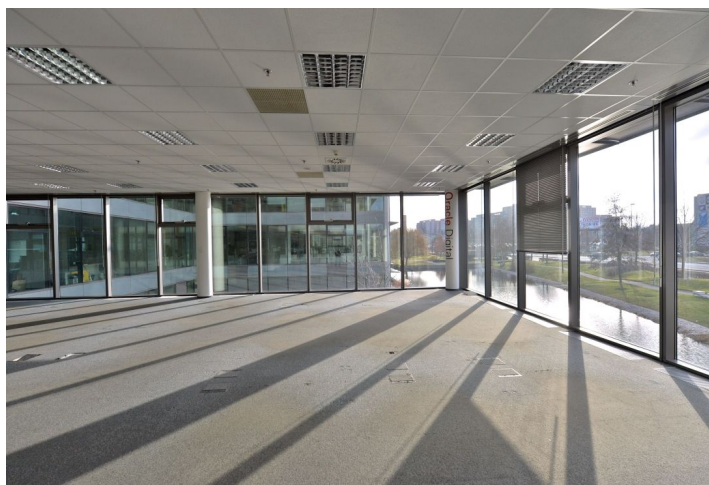

Kancelářské prostory

Praha 4, Chodov, V Parku

15.20 - 15.75 € / m² | 382 - 396 Kč / m²