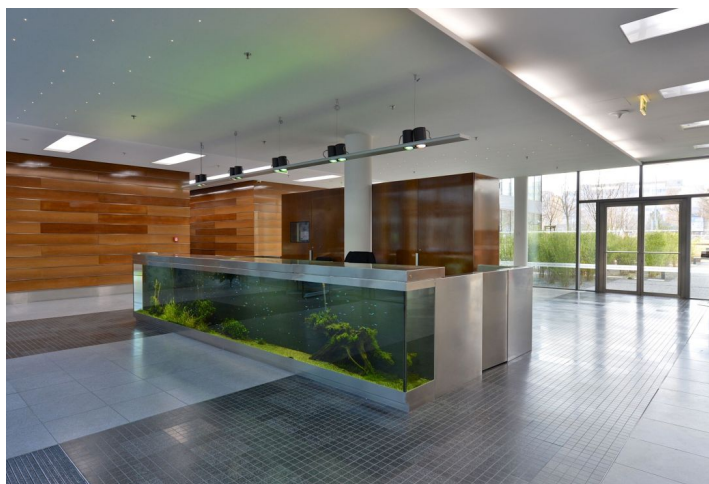

Kancelářské prostory

Praha 4, Chodov, V Parku

15.20 - 15.75 € / m² | 382 - 396 Kč / m²