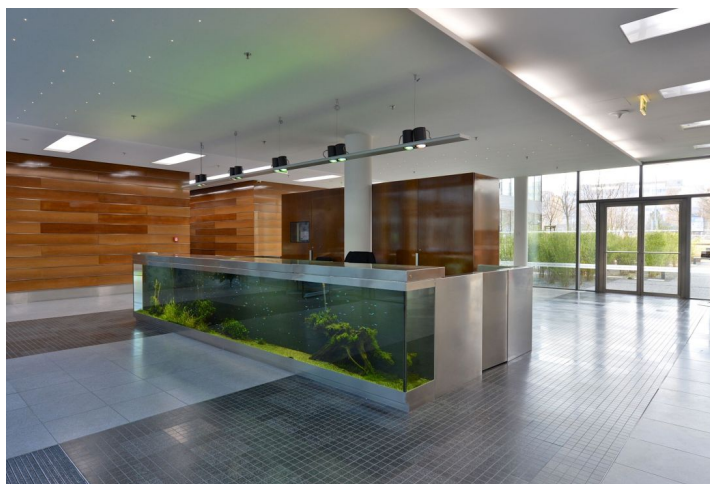

Kancelářské prostory

Praha 4, Chodov, V Parku

15.20 - 15.75 € / m² | 381 - 395 Kč / m²