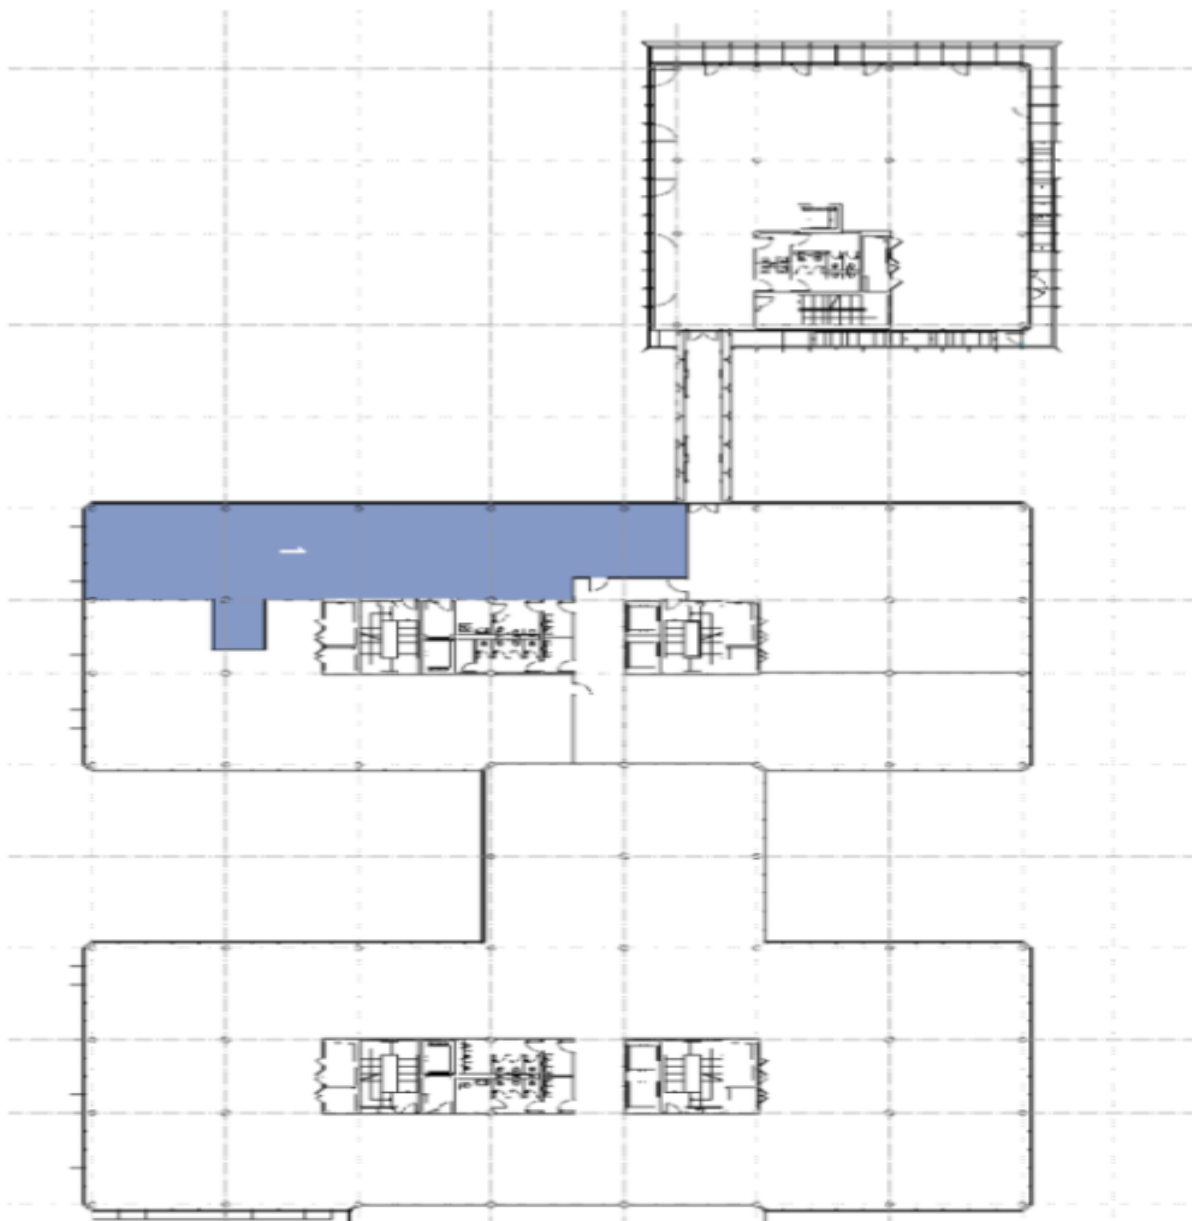

Dvojitě podlahy

Osvětlení

Fotografie slouží jen pro ilustraci a nemusí přesně odpovídat současnému vzhledu prostor.

Nájemné a poplatky jsou uvedeny bez DPH. Nájemce neplatí provizi.

Buildings 01,03	
1st Floor (2.NP)	
Unit	Size
1	312 m ²