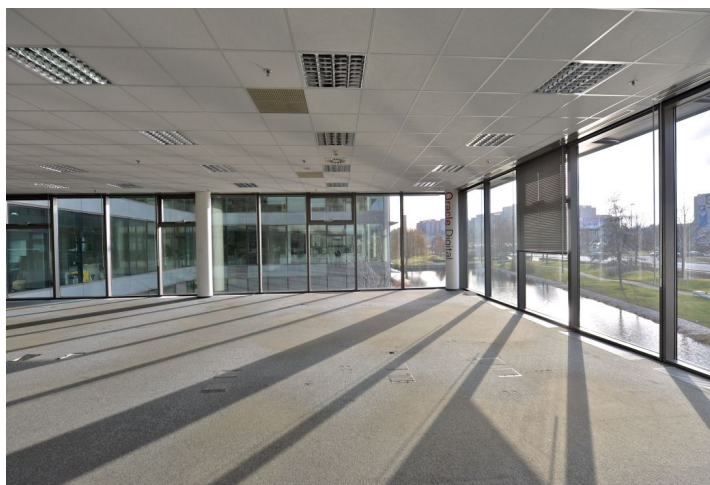

Kancelářské prostory

Praha 4, Chodov, V Parku

15.20 - 15.75 € / m² | 381 - 395 Kč / m²