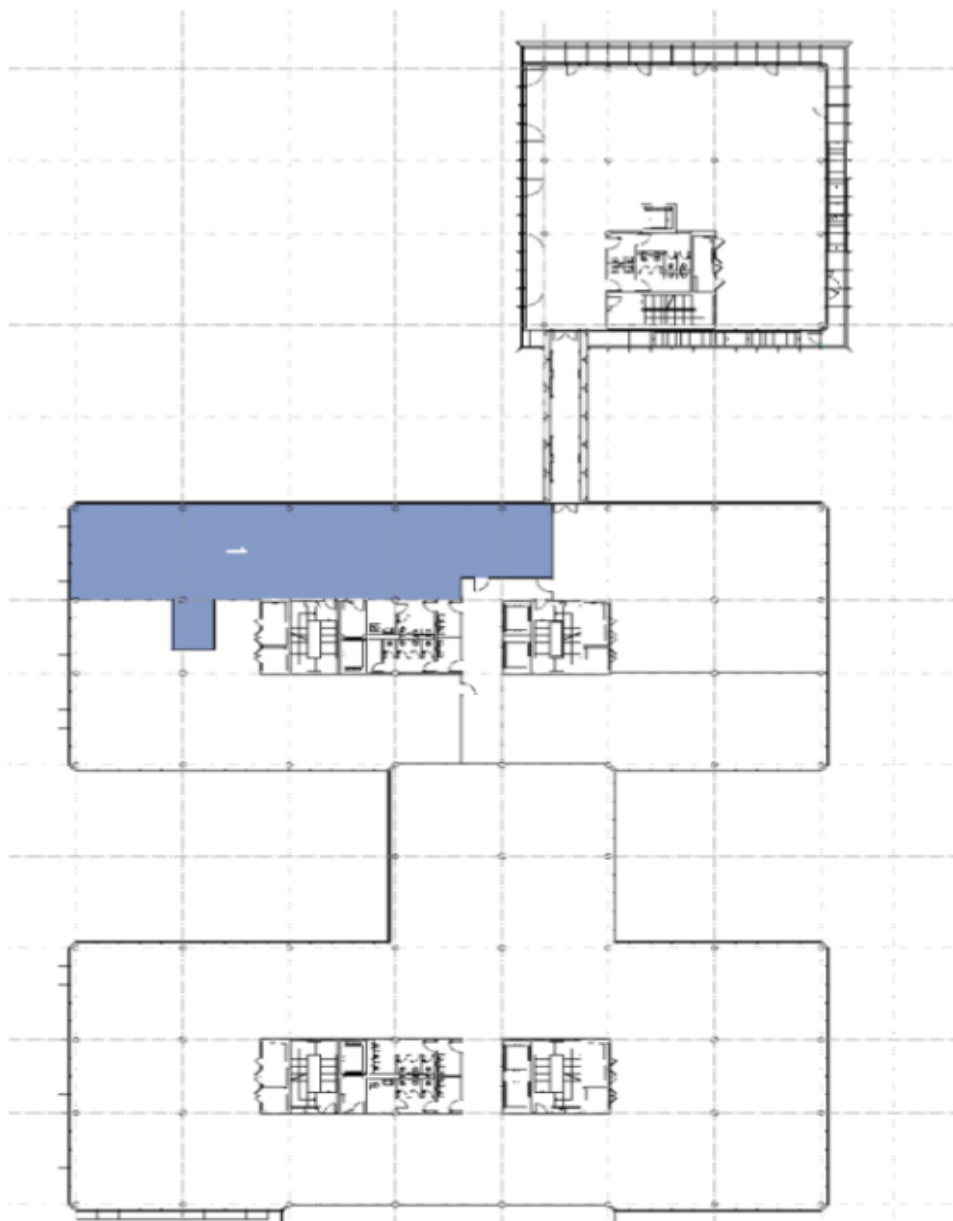

Dvojitě podlahy

Osvětlení

Fotografie slouží jen pro ilustraci a nemusí přesně odpovídat současnému vzhledu prostor.

Nájemné a poplatky jsou uvedeny bez DPH. Nájemce neplatí provizi.

Unit	Size
1	312 m ²

Buildings 01,03
1st Floor (2.NP)