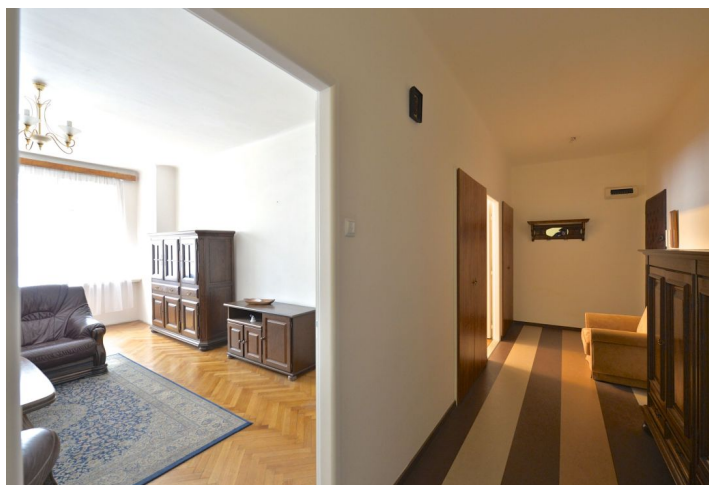

Byt 2+1

88 m², Praha 1, Nové Město, Opatovická

Pronajato