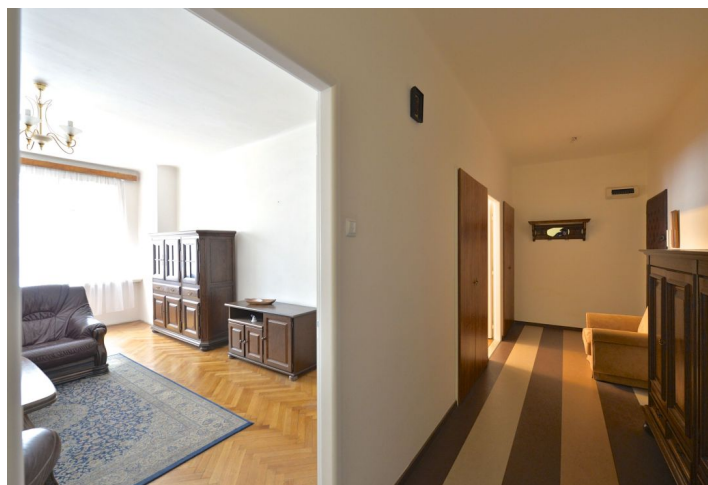

Byt 2+1

Pronajato

88 m², Praha 1, Nové Město, Opatovická