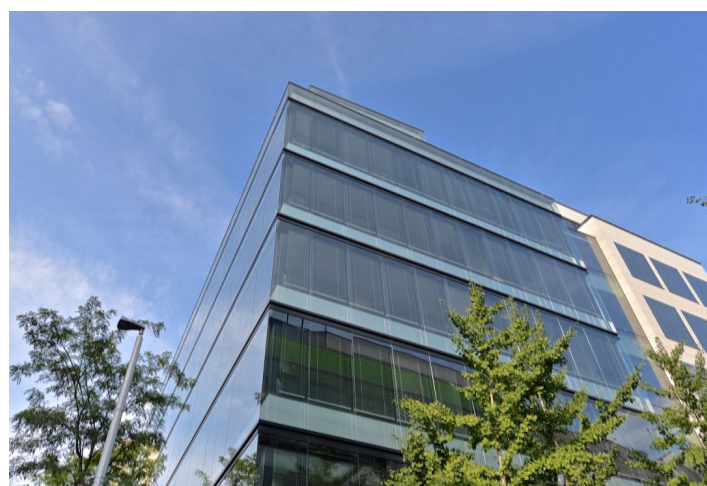

Kancelářské prostory

Praha 5, Smíchov, Karla Engliše

Pronajato

Praha 5, Smíchov, Karla Engliše

Poplatky za služby	150 Kč za m ² / měsíčně
Plocha k dispozici	194 m ²
Sklep	-
Parkování	130 EUR / ps / měsíc
PENB	C
Referenční číslo	24394

Pronájem kancelářských prostor ve 2. patře moderního sedmipodlažního administrativního objektu v prestižní pražské lokalitě Smíchov. K dispozici recepce, 3 výtahy, parkování v podzemních garážích. Speciální protihluková fasáda, která zajišťuje tiché pracovní prostředí. Možnost dělení patra pro dva nájemce s vlastním vchodem, kuchyňkou a sociálním zázemím.

Lokalita:

Budova se nachází v docházkové vzdálenosti od stanice metra Anděl (trasa B), tramvajových a autobusových zastávek. Snadné napojení na vnitřní Pražský okruh. V blízkém okolí se nachází nákupní a zábavní centrum Nový Smíchov a velké množství obchodů a restaurací.