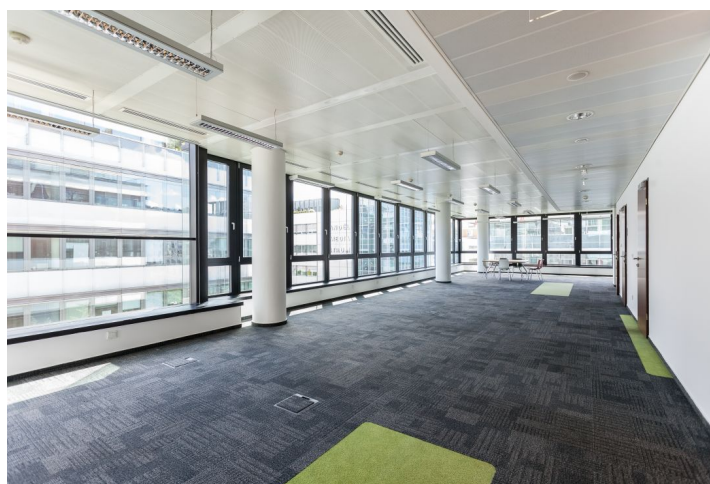

Kancelářské prostory

Praha 5, Smíchov, Karla Engliše

Pronajato