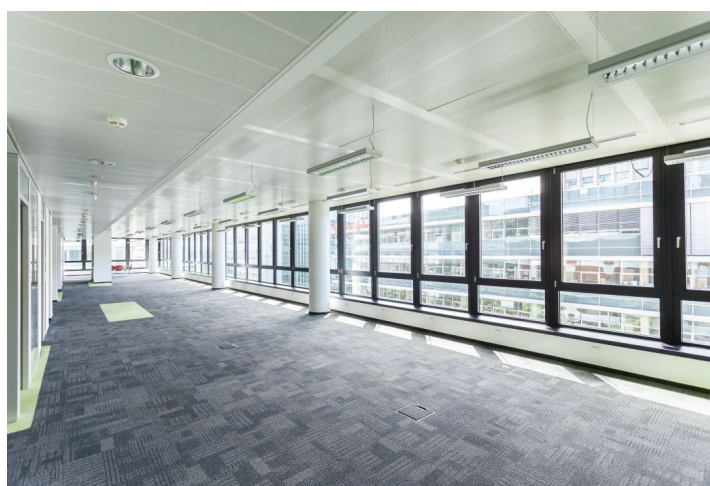

Kancelářské prostory

Praha 5, Smíchov, Karla Engliše

Pronajato