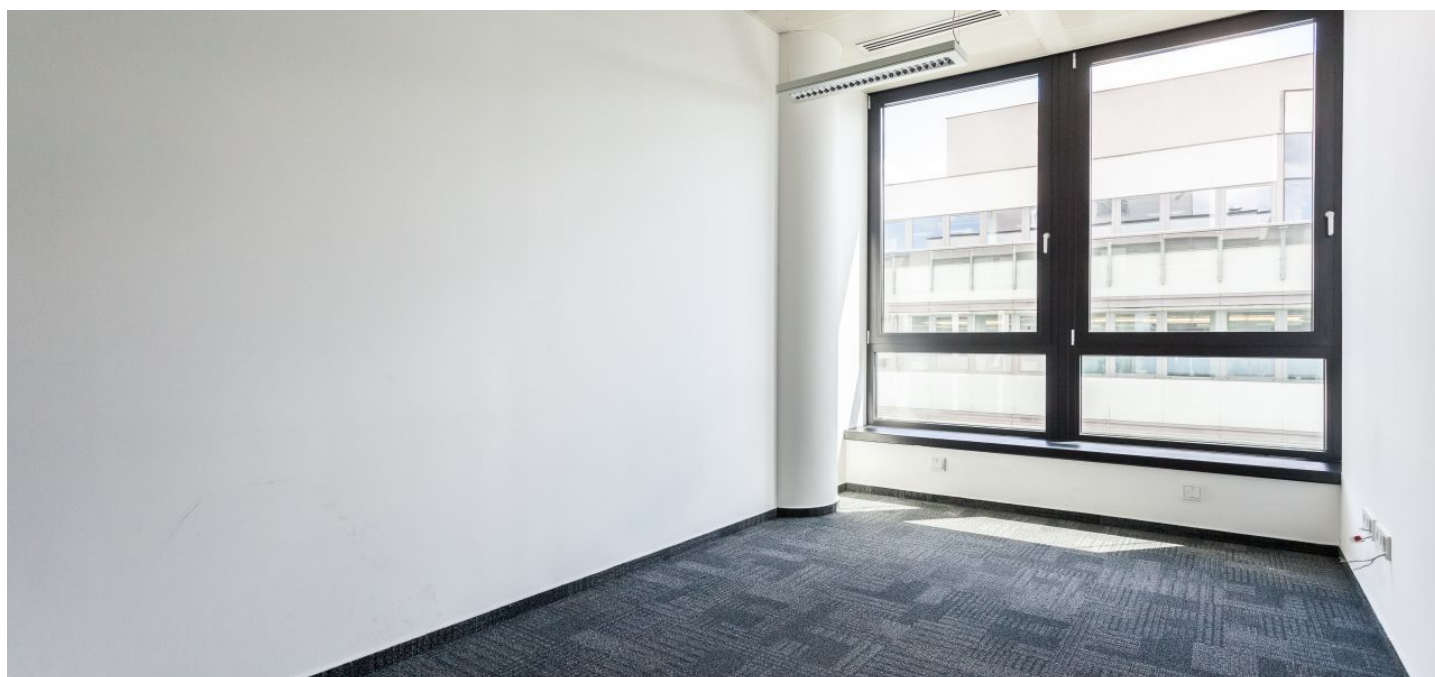

Kancelářské prostory

Praha 5, Smíchov, Karla Engliše

Pronajato