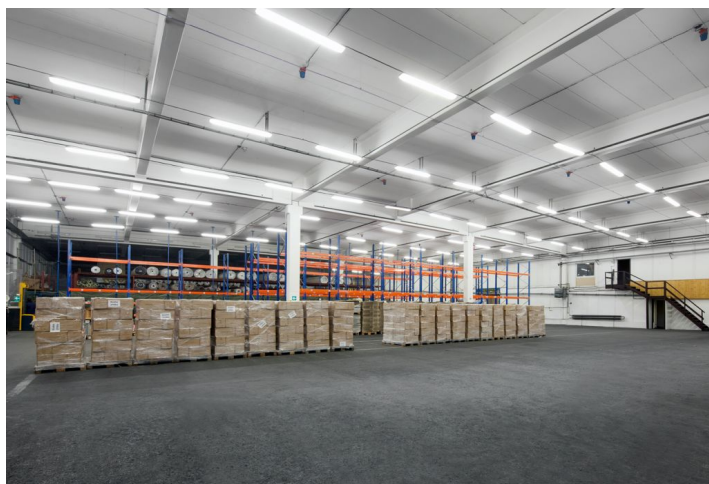

Výrobní prostory

1 080 m², Praha 6, Ruzyně, U Prioru

Cena na vyžádání

Výrobní prostory

1 080 m², Praha 6, Ruzyně, U Prioru

Cena na vyžádání

Celková plocha	1 080 m ²
Čistá výška stropu	6.9 m
Nosnost podlah	—
Modul sloupů	—
Konstrukce	Železobetonová konstrukce
PENB	D
Referenční číslo	24364

Výrobní prostory k pronájmu v lokalitě Prahy 6 - Ruzyně. Prostory jsou vhodné pro logistiku, distribuci či lehkou výrobu a lze je přizpůsobit požadavkům klienta. K dispozici ihned.

Lokalita:

Park se nachází na Praze 6, v blízkosti ulice Evropská. Mezinárodní letiště Václava Havla Praha je vzdáleno 10 minut jízdy autem. Snadné napojení na Pražský okruh a dobrá dostupnost hromadnou dopravou – přímo u budovy autobusové zastávky, stanice metra Nádraží Veleslavin (trasa A) vzdálená 10 minut jízdy autem.