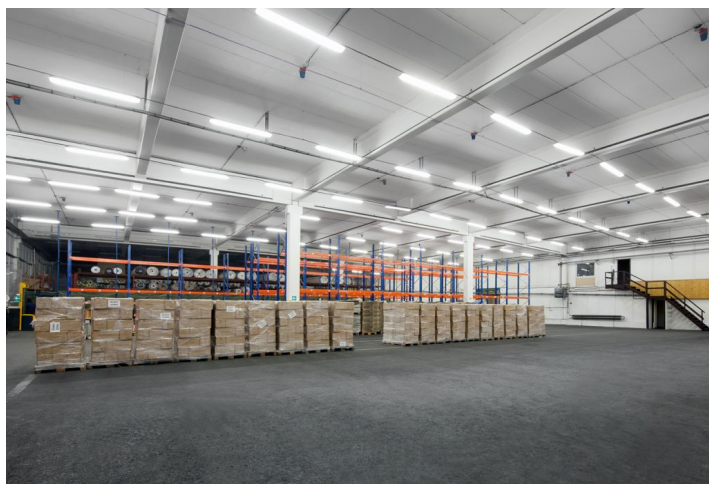

Výrobní prostory

1 080 m², Praha 6, Ruzyně, U Prioru

Cena na vyžádání