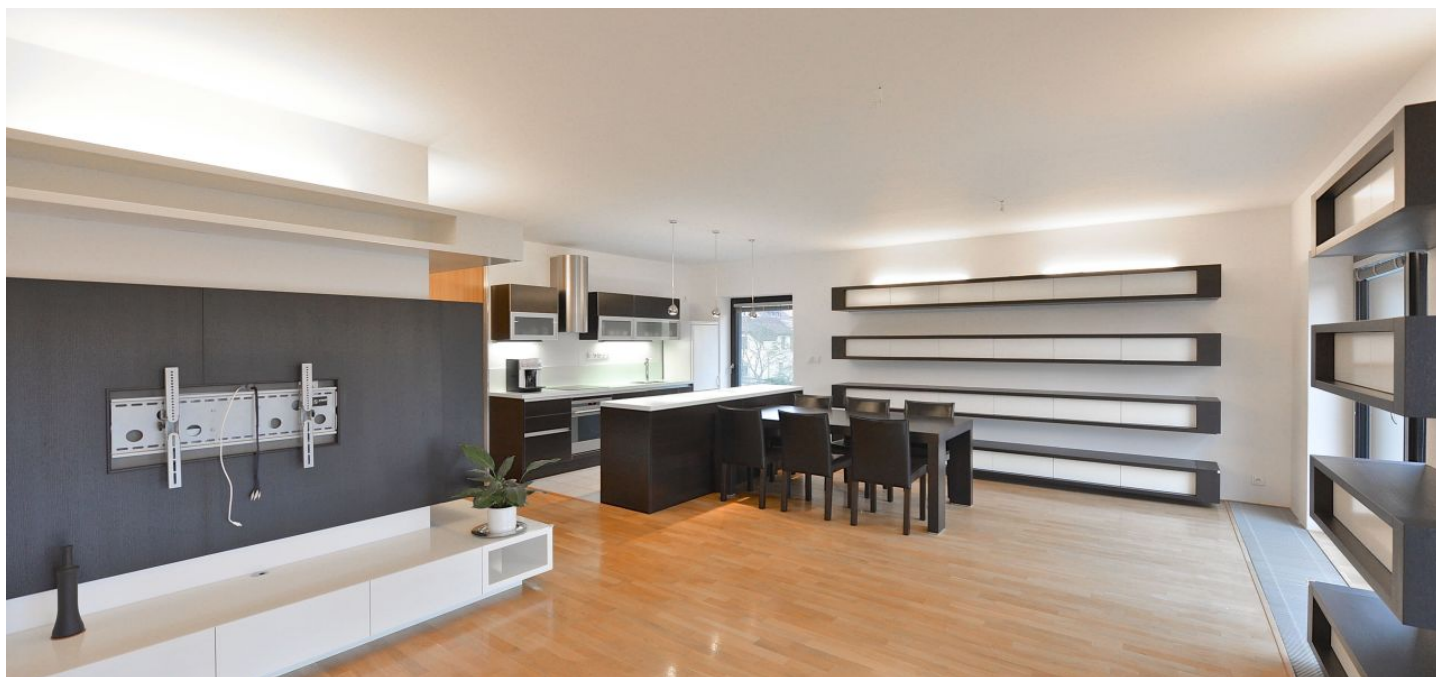

Byt 4+kk

124 m², Praha 6, Vokovice, Nobelova

Pronajato