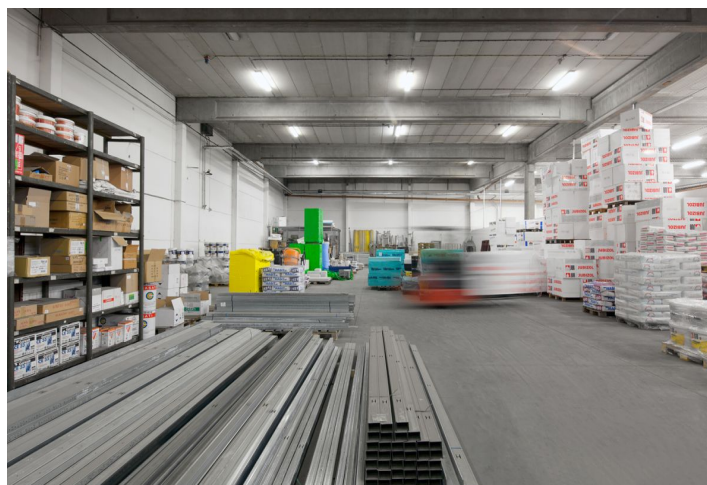

Výrobní prostory

751 m², Praha 6, Ruzyně, U Prioru

Pronajato

Výrobní prostory

751 m², Praha 6, Ruzyně, U Prioru

Pronajato

Poplatky za služby	38 Kč za m ² / měsíčně
Celková plocha	751 m ²
Čistá výška stropu	6.9 m
Nosnost podlah	—
Modul sloupů	—
Konstrukce	Železobetonová konstrukce
PENB	D
Referenční číslo	24362

Průmyslové prostory k pronájmu v lokalitě Prahy 6 - Ruzyně. Prostory jsou vhodné pro logistiku, distribuci či lehkou výrobu a lze je přizpůsobit požadavkům klienta. K dispozici ihned.

Lokalita:

Park se nachází na Praze 6, v blízkosti ulice Evropská. Mezinárodní letiště Václava Havla Praha je vzdáleno 10 minut jízdy autem. Snadné napojení na Pražský okruh a dobrá dostupnost hromadnou dopravou – přímo u budovy autobusové zastávky, stanice metra Nádraží Veleslavin (trasa A) vzdálená 10 minut jízdy autem.

Vybavení a služby:

- flexibilní jednotky (sklad / lehká výroba / kancelář / showroom)
- ostraha budov 24/7
- kamerový systém
- systém EZP a EPS
- obvodové zdi panelové, základ železobeton
- kancelářské prostory

Průmyslové prostory:

- světlá výška 6,9 m
- nosnost podlahy bez omezení
- světlá výška ploch, nad kterým je mezonet – 3,9 m
- nosnost mezonetu 400 Kč/m²
- Rozměry vrat 2,8 m x 3,2 m
- přípojky všech sítí (voda, plyn, elektřina, telekomunikace)