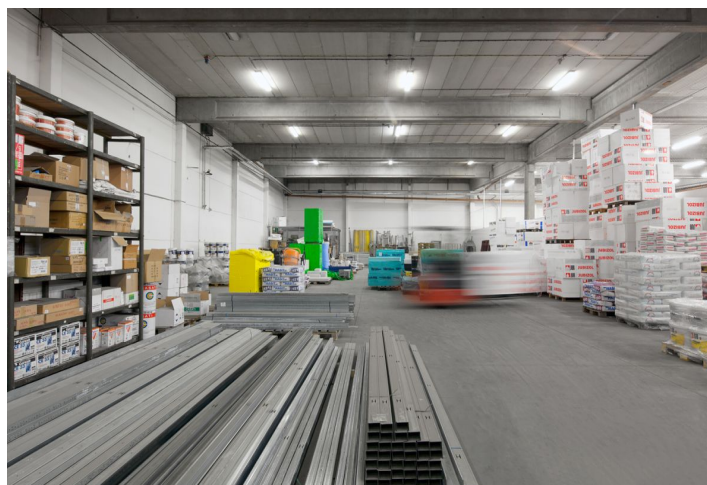

Výrobní prostory

751 m², Praha 6, Ruzyně, U Prioru

Pronajato