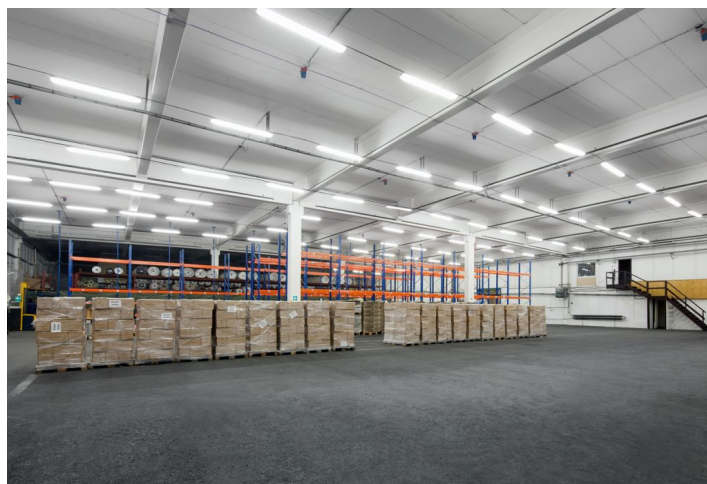

Výrobní prostory

751 m², Praha 6, Ruzyně, U Prioru

Pronajato