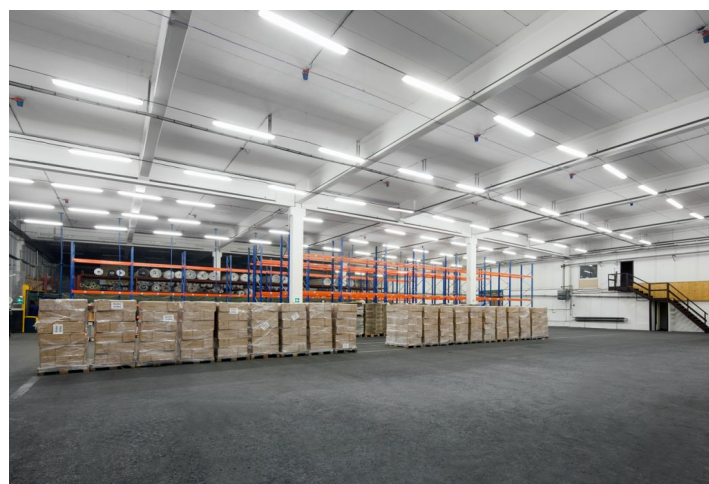

Výrobní prostory

751 m², Praha 6, Ruzyně, U Pioru

Pronajato

Výrobní prostory

751 m², Praha 6, Ruzyně, U Prioru

Pronajato

Poplatky za služby	38 Kč za m ² / měsíčně
Celková plocha	751 m ²
Čistá výška stropu	6.9 m
Nosnost podlah	—
Modul sloupů	—
Konstrukce	Železobetonová konstrukce
PENB	D
Referenční číslo	24362

Průmyslové prostory k pronájmu v lokalitě Prahy 6 - Ruzyně. Prostory jsou vhodné pro logistiku, distribuci či lehkou výrobu a lze je přizpůsobit požadavkům klienta. K dispozici ihned.

Lokalita:

Park se nachází na Praze 6, v blízkosti ulice Evropská. Mezinárodní letiště Václava Havla Praha je vzdáleno 10 minut jízdy autem. Snadné napojení na Pražský okruh a dobrá dostupnost hromadnou dopravou – přímo u budovy autobusové zastávky, stanice metra Nádraží Veleslavin (trasa A) vzdálená 10 minut jízdy autem.