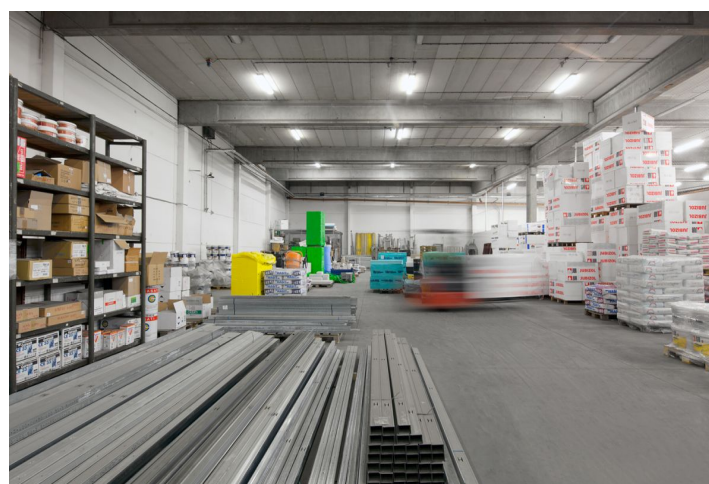

Výrobní prostory

751 m², Praha 6, Ruzyně, U Pioru

Pronajato

Výrobní prostory

751 m², Praha 6, Ruzyně, U Prioru

Pronajato

Poplatky za služby	38 Kč za m ² / měsíčně
Celková plocha	751 m ²
Čistá výška stropu	6.9 m
Nosnost podlah	—
Modul sloupů	—
Konstrukce	Železobetonová konstrukce
PENB	D
Referenční číslo	24362

Průmyslové prostory k pronájmu v lokalitě Prahy 6 - Ruzyně. Prostory jsou vhodné pro logistiku, distribuci či lehkou výrobu a lze je přizpůsobit požadavkům klienta. K dispozici ihned.

Lokalita:

Park se nachází na Praze 6, v blízkosti ulice Evropská. Mezinárodní letiště Václava Havla Praha je vzdáleno 10 minut jízdy autem. Snadné napojení na Pražský okruh a dobrá dostupnost hromadnou dopravou – přímo u budovy autobusové zastávky, stanice metra Nádraží Veleslavin (trasa A) vzdálená 10 minut jízdy autem.

Vybavení a služby:

- flexibilní jednotky (sklad / lehká výroba / kancelář / showroom)
- ostraha budov 24/7
- kamerový systém
- systém EZP a EPS
- obvodové zdi panelové, základ železobeton
- kancelářské prostory

Průmyslové prostory:

- světlá výška 6,9 m
- nosnost podlahy bez omezení
- světlá výška ploch, nad kterým je mezonet – 3,9 m
- nosnost mezonetu 400 Kč/m²
- Rozměry vrat 2,8 m x 3,2 m
- přípojky všech sítí (voda, plyn, elektřina, telekomunikace)