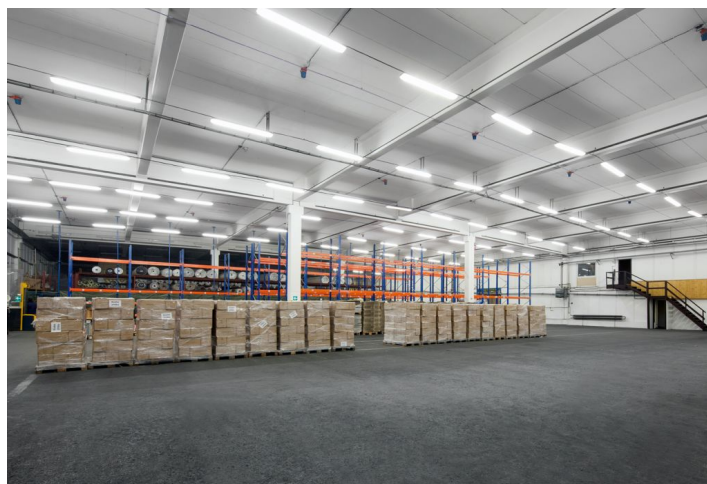

Výrobní prostory

751 m², Praha 6, Ruzyně, U Prioru

Pronajato

Výrobní prostory

751 m², Praha 6, Ruzyně, U Prioru

Pronajato

Poplatky za služby	38 Kč za m ² / měsíčně
Celková plocha	751 m ²
Čistá výška stropu	6.9 m
Nosnost podlah	—
Modul sloupů	—
Konstrukce	Železobetonová konstrukce
PENB	D
Referenční číslo	24362

Průmyslové prostory k pronájmu v lokalitě Prahy 6 - Ruzyně. Prostory jsou vhodné pro logistiku, distribuci či lehkou výrobu a lze je přizpůsobit požadavkům klienta. K dispozici ihned.

Lokalita:

Park se nachází na Praze 6, v blízkosti ulice Evropská. Mezinárodní letiště Václava Havla Praha je vzdáleno 10 minut jízdy autem. Snadné napojení na Pražský okruh a dobrá dostupnost hromadnou dopravou – přímo u budovy autobusové zastávky, stanice metra Nádraží Veleslavin (trasa A) vzdálená 10 minut jízdy autem.