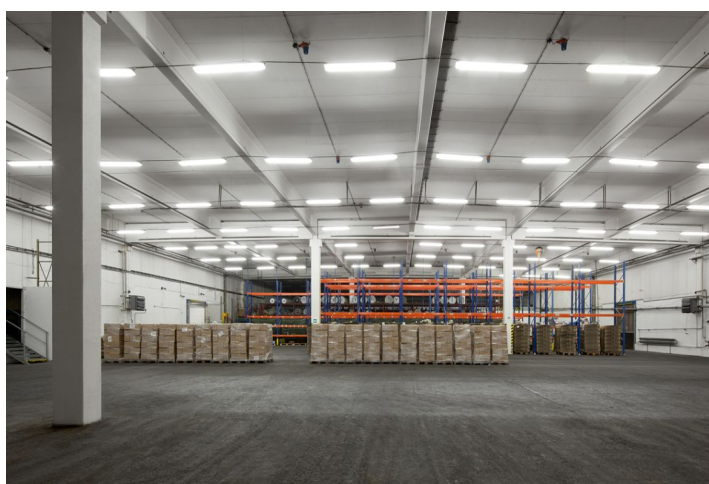

Výrobní prostory

751 m², Praha 6, Ruzyně, U Pioru

Pronajato

Výrobní prostory

751 m², Praha 6, Ruzyně, U Prioru

Pronajato

Poplatky za služby	38 Kč za m ² / měsíčně
Celková plocha	751 m ²
Čistá výška stropu	6.9 m
Nosnost podlah	—
Modul sloupů	—
Konstrukce	Železobetonová konstrukce
PENB	D
Referenční číslo	24362

Průmyslové prostory k pronájmu v lokalitě Prahy 6 - Ruzyně. Prostory jsou vhodné pro logistiku, distribuci či lehkou výrobu a lze je přizpůsobit požadavkům klienta. K dispozici ihned.

Lokalita:

Park se nachází na Praze 6, v blízkosti ulice Evropská. Mezinárodní letiště Václava Havla Praha je vzdáleno 10 minut jízdy autem. Snadné napojení na Pražský okruh a dobrá dostupnost hromadnou dopravou – přímo u budovy autobusové zastávky, stanice metra Nádraží Veleslavin (trasa A) vzdálená 10 minut jízdy autem.