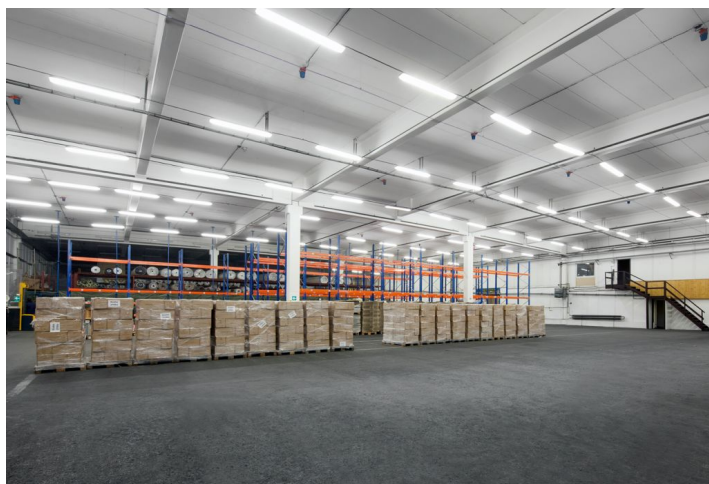

Výrobní prostory

2 000 m², Praha 6, Ruzyně, U Prioru

Pronajato

Výrobní prostory

2 000 m², Praha 6, Ruzyně, U Prioru

Pronajato

Poplatky za služby	38 Kč za m ² / měsíčně
Celková plocha	2 000 m ²
Minimální plocha	546 m ²
Čistá výška stropu	6,9 m
Nosnost podlah	—
Modul sloupů	—
Konstrukce	Železobetonová konstrukce
PENB	D
Referenční číslo	24361

Výrobní prostory k pronájmu v lokalitě Prahy 6 - Ruzyně. Prostory jsou vhodné pro logistiku, distribuci či lehkou výrobu a lze je přizpůsobit požadavkům klienta.

Lokalita:

Park se nachází na Praze 6, v blízkosti ulice Evropská. Mezinárodní letiště Václava Havla Praha je vzdáleno 10 minut jízdy autem. Snadné napojení na Pražský okruh a dobrá dostupnost hromadnou dopravou – přímo u budovy autobusové zastávky, stanice metra Nádraží Veleslavin (trasa A) vzdálená 10 minut jízdy autem.