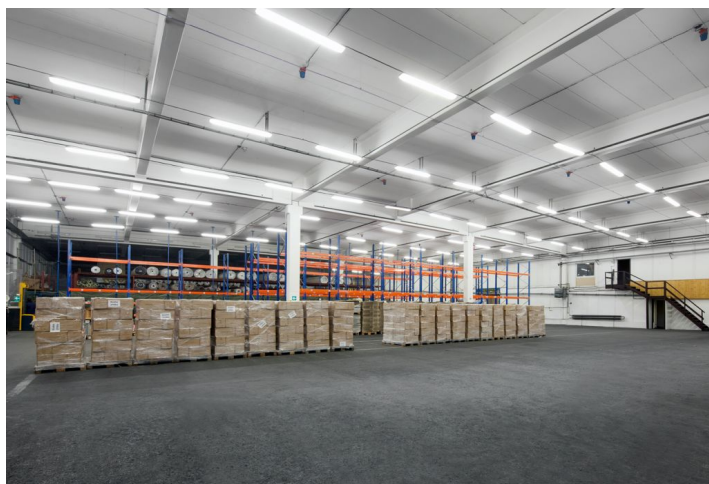

Výrobní prostory

2 000 m², Praha 6, Ruzyně, U Prioru

Pronajato

Výrobní prostory

2 000 m², Praha 6, Ruzyně, U Prioru

Pronajato

Poplatky za služby	38 Kč za m ² / měsíčně
Celková plocha	2 000 m ²
Minimální plocha	546 m ²
Čistá výška stropu	6,9 m
Nosnost podlah	—
Modul sloupů	—
Konstrukce	Železobetonová konstrukce
PENB	D
Referenční číslo	24361

Výrobní prostory k pronájmu v lokalitě Prahy 6 - Ruzyně. Prostory jsou vhodné pro logistiku, distribuci či lehkou výrobu a lze je přizpůsobit požadavkům klienta.

Lokalita:

Park se nachází na Praze 6, v blízkosti ulice Evropská. Mezinárodní letiště Václava Havla Praha je vzdáleno 10 minut jízdy autem. Snadné napojení na Pražský okruh a dobrá dostupnost hromadnou dopravou – přímo u budovy autobusové zastávky, stanice metra Nádraží Veleslavín (trasa A) vzdálená 10 minut jízdy autem.