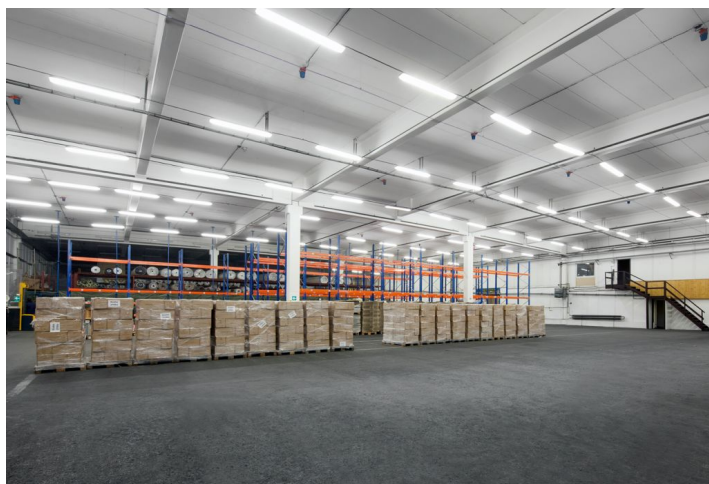

Výrobní prostory

2 000 m², Praha 6, Ruzyně, U Prioru

Pronajato

Výrobní prostory

2 000 m², Praha 6, Ruzyně, U Prioru

Pronajato

Poplatky za služby	38 Kč za m ² / měsíčně
Celková plocha	2 000 m ²
Minimální plocha	546 m ²
Čistá výška stropu	6.9 m
Nosnost podlah	—
Modul sloupů	—
Konstrukce	Železobetonová konstrukce
PENB	D
Referenční číslo	24361

Výrobní prostory k pronájmu v lokalitě Prahy 6 - Ruzyně. Prostory jsou vhodné pro logistiku, distribuci či lehkou výrobu a lze je přizpůsobit požadavkům klienta.

Lokalita:

Park se nachází na Praze 6, v blízkosti ulice Evropská. Mezinárodní letiště Václava Havla Praha je vzdáleno 10 minut jízdy autem. Snadné napojení na Pražský okruh a dobrá dostupnost hromadnou dopravou – přímo u budovy autobusové zastávky, stanice metra Nádraží Veleslavín (trasa A) vzdálená 10 minut jízdy autem.