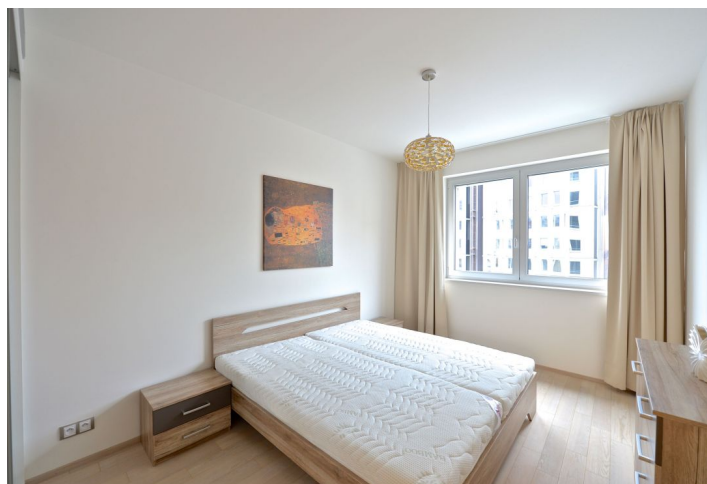

Byt 2+kk

59 m², Praha 2, Vinohrady, Rubešova

Pronajato