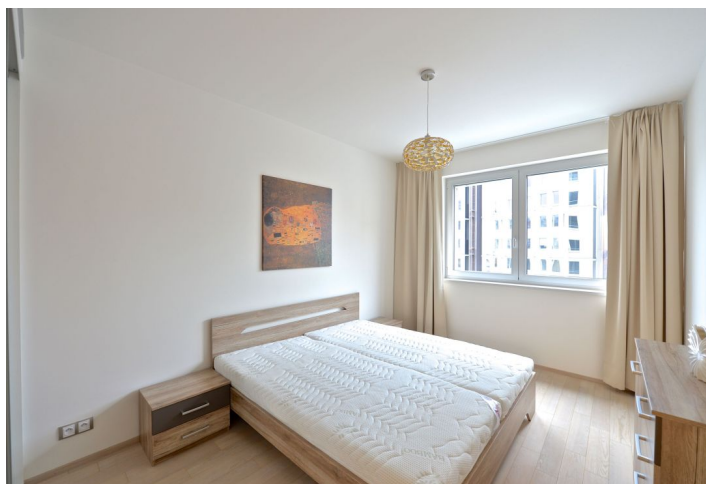

Byt 2+kk

59 m², Praha 2, Vinohrady, Rubešova

Pronajato