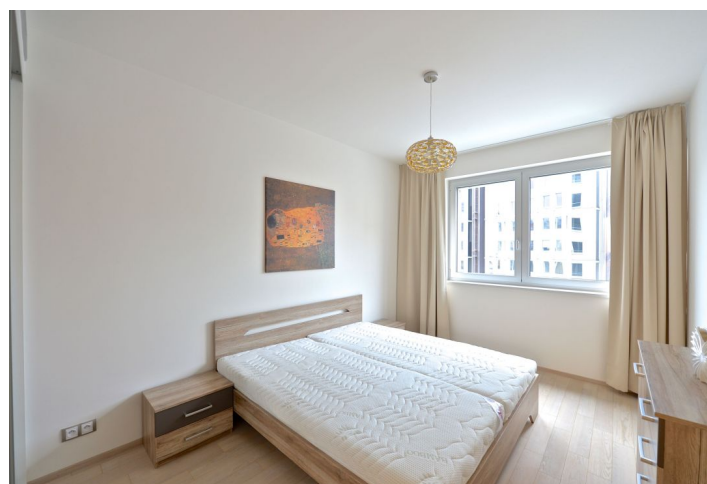

Byt 2+kk

59 m², Praha 2, Vinohrady, Rubešova

Pronajato