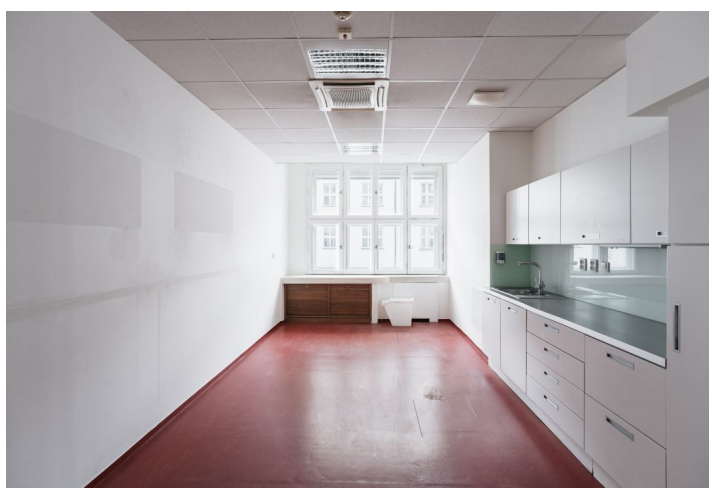

Kancelářské prostory

Praha 1, Nové Město, Na Poříčí

Pronajato