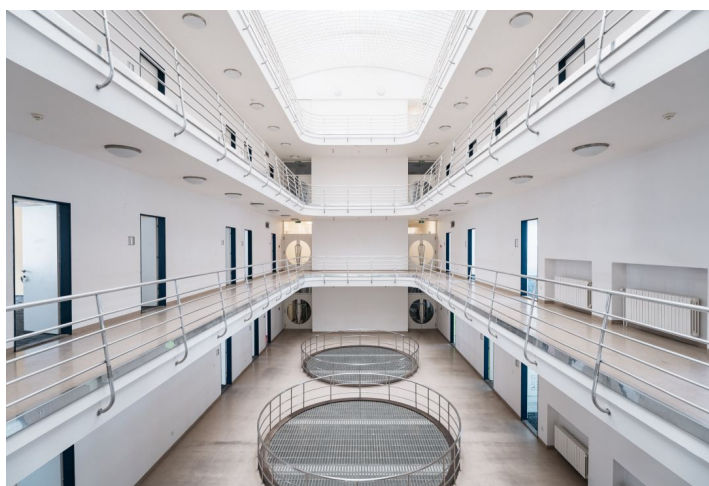

Kancelářské prostory

Praha 1, Nové Město, Na Poříčí

Pronajato