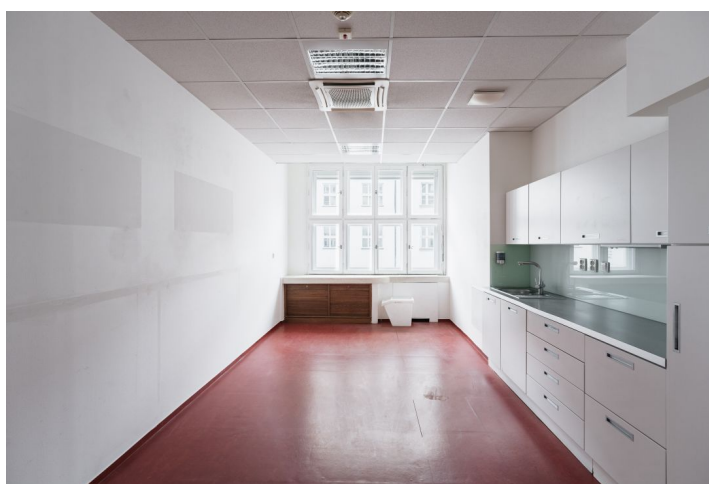

Kancelářské prostory

Praha 1, Nové Město, Na Poříčí

Pronajato