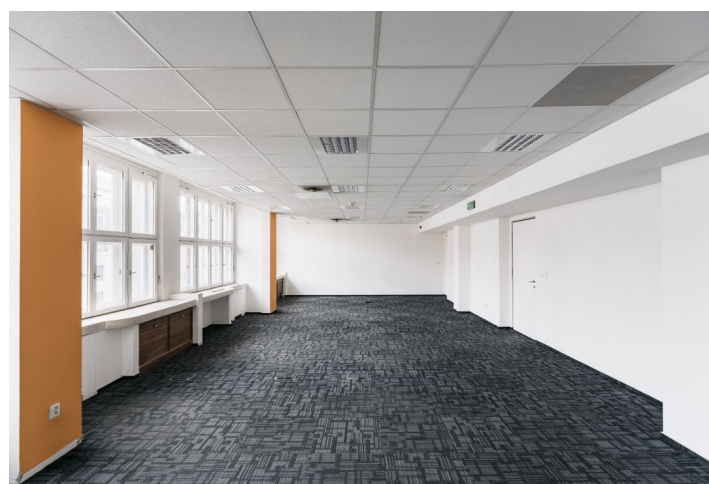

Kancelářské prostory

Praha 1, Nové Město, Na Poříčí

Pronajato