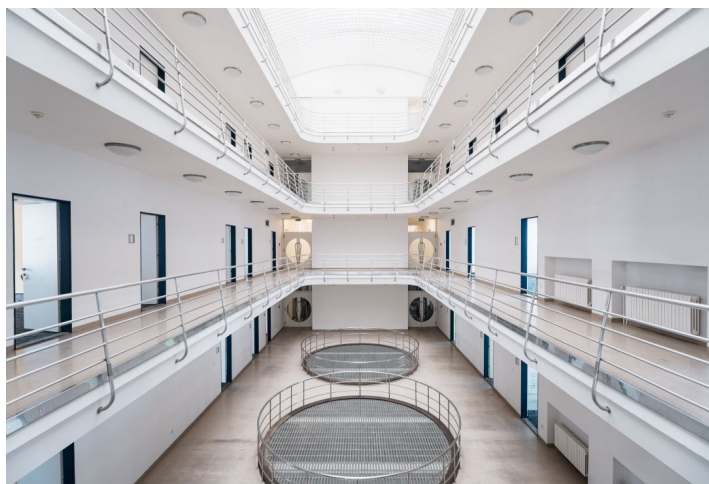

Kancelářské prostory

Praha 1, Nové Město, Na Poříčí

Pronajato