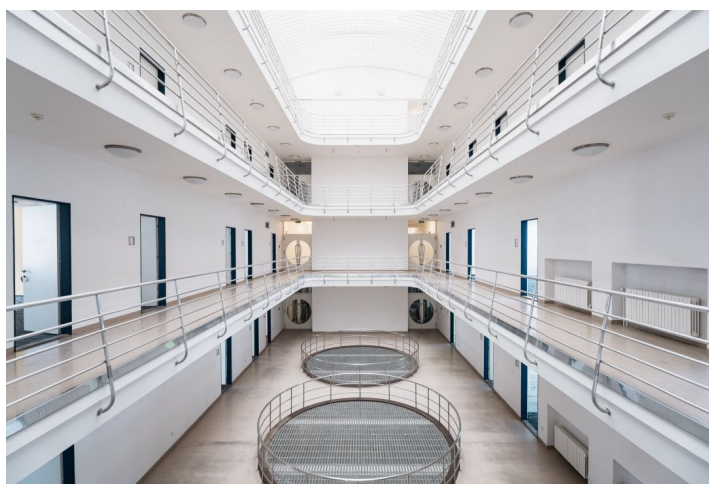

Kancelářské prostory

Praha 1, Nové Město, Na Poříčí

Pronajato