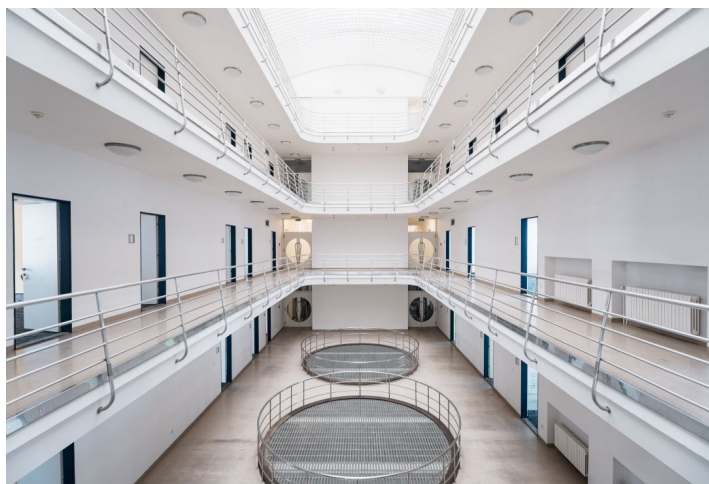

Pronájem kancelářských prostor ve 4. patře architektonicky významného komplexu, který je umístěný v centru Prahy a skládá se z pěti navzájem propojených budov, které jsou dobře viditelné z ulice Na Poříčí. Budova z 20.-30. let 20. století byla postavená ve stylu rondokubismu podle návrhu významného architekta Josefa Gočára. V 90. letech proběhla velká rekonstrukce a zároveň byl rekonstruován i suterénní divadelní sál a vznikl zde jeden z nejmoderněji koncipovaných divadelních prostorů u nás – Divadlo Archa. Jednotky lze pronajmout jako celek i rozděleně.

Vybavení a služby:

- Centrální recepce
- Přístup na magnetické karty
- 24hodinová bezpečnostní služba
- Moderní výtahy
- Otevíratelná okna
- Zdvojené podlahy v kancelářích
- Chlazení, čtyři trubkové fan-coil klimatizační jednotky
- Snížené podhledy s integrovaným osvětlením
- Nové světelné rozvody