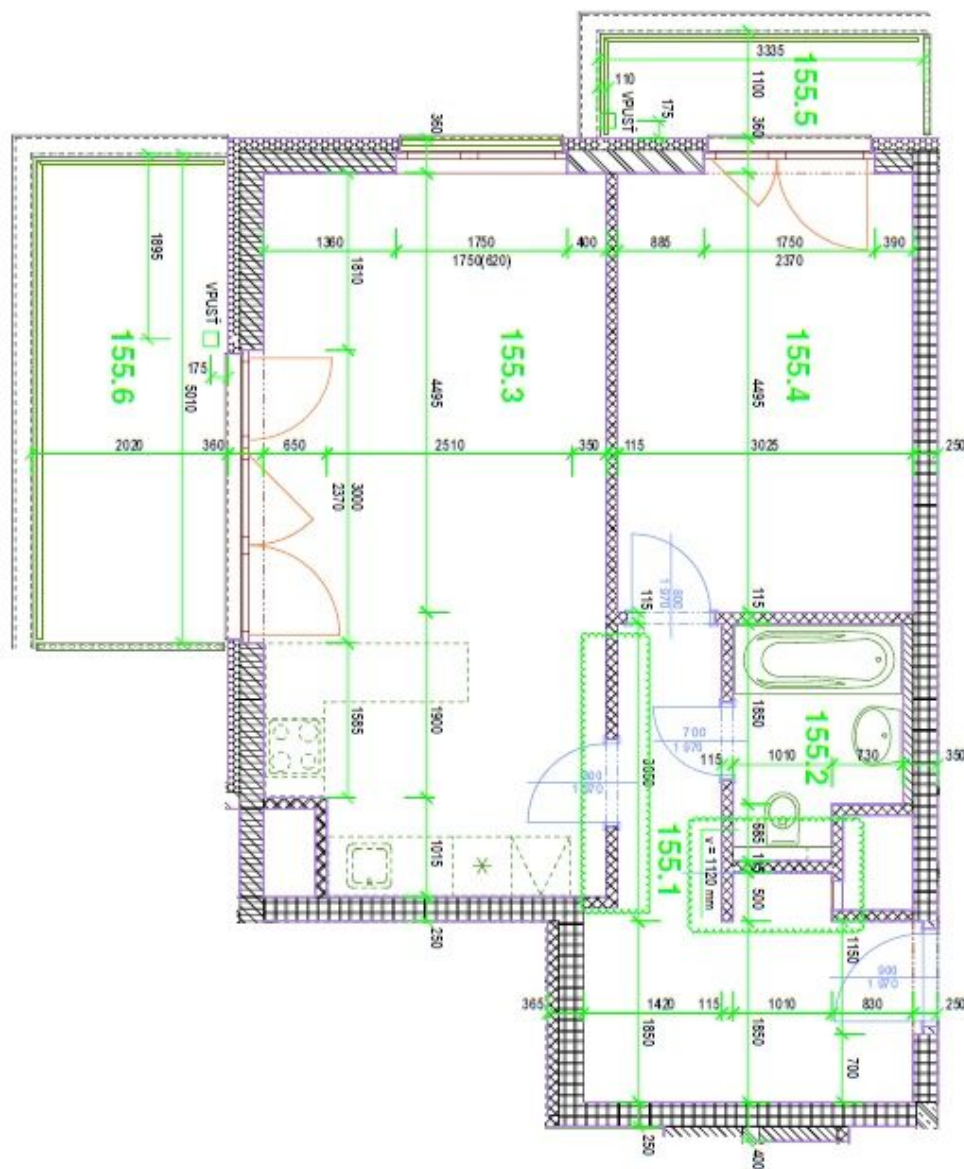

Interiér bytu tvoří rohový obývací pokoj s jídelním prostorem, plně vybavenou kuchyní a vstupem na terasu, 1 ložnice s balkonem a výhledem až na Pražský hrad a Petřín, dále koupelna s vanou a toaletou a vstupní hala s vestavěnými skříněmi a úložnými prostory.

* Výměra jednotky dle občanského zákoníku.

Plocha je tvořena součtem celé plochy jednotky a ohraničená obvodovými zdmi.

Byt 2+kk

56 m², Praha 7, Holešovice, V Háji

Pronajato

Byt 2+kk

56 m², Praha 7, Holešovice, V Háji