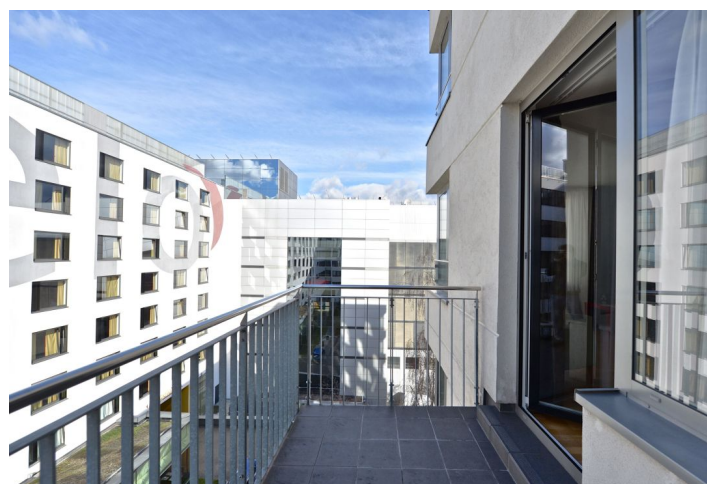

Byt 2+kk

Pronajato

89 m², Praha 5, Smíchov, Karla Engliše

Byt 2+kk

Pronajato

89 m², Praha 5, Smíchov, Karla Engliše

Celková plocha	95 m ²
Podlahová plocha*	89 m ²
Balkón	6 m ²
Parkování	Garážové stání v budově.
Garáž	Ano
Sklep	Ano
PENB	C
Referenční číslo	2426
K dispozici od	lhned

Moderní zařízený byt s balkonem (6 m²) v 5. patře rezidence Anděl City s 24h recepcí, kamerovým systémem a podzemním parkováním. Rezidence se nachází v blízkosti rozsáhlého obchodního komplexu s širokými možnostmi nakupování a bohatým sportovním a kulturním vyžitím. Výborná dopravní dostupnost, stanice metra Anděl a zastávky tramvají a autobusů pár minut chůze od budovy.