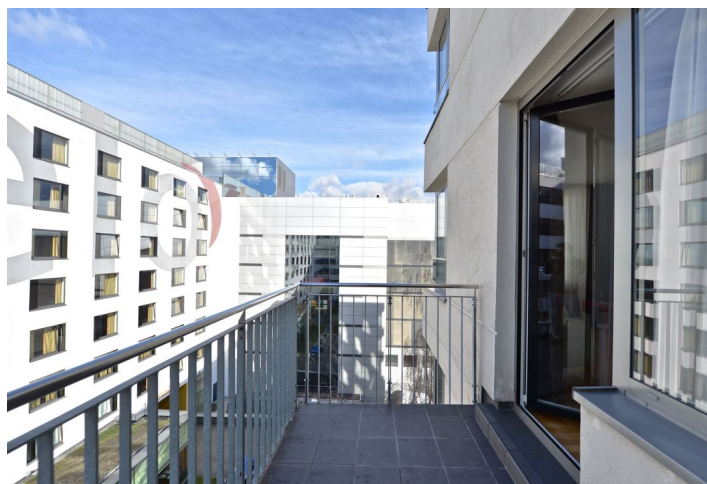

Byt 2+kk

89 m², Praha 5, Smíchov, Karla Engliše

Pronajato

Byt 2+kk

89 m², Praha 5, Smíchov, Karla Engliše

Pronajato

Celková plocha	95 m ²
Podlahová plocha*	89 m ²
Balkón	6 m ²
Parkování	Garážové stání v budově.
Garáž	Ano
Sklep	Ano
PENB	C
Referenční číslo	2426
K dispozici od	lhned

Moderní zařízený byt s balkonem (6 m²) v 5. patře rezidence Anděl City s 24h recepcí, kamerovým systémem a podzemním parkováním. Rezidence se nachází v blízkosti rozsáhlého obchodního komplexu s širokými možnostmi nakupování a bohatým sportovním a kulturním vyžitím. Výborná dopravní dostupnost, stanice metra Anděl a zastávky tramvají a autobusů pár minut chůze od budovy.