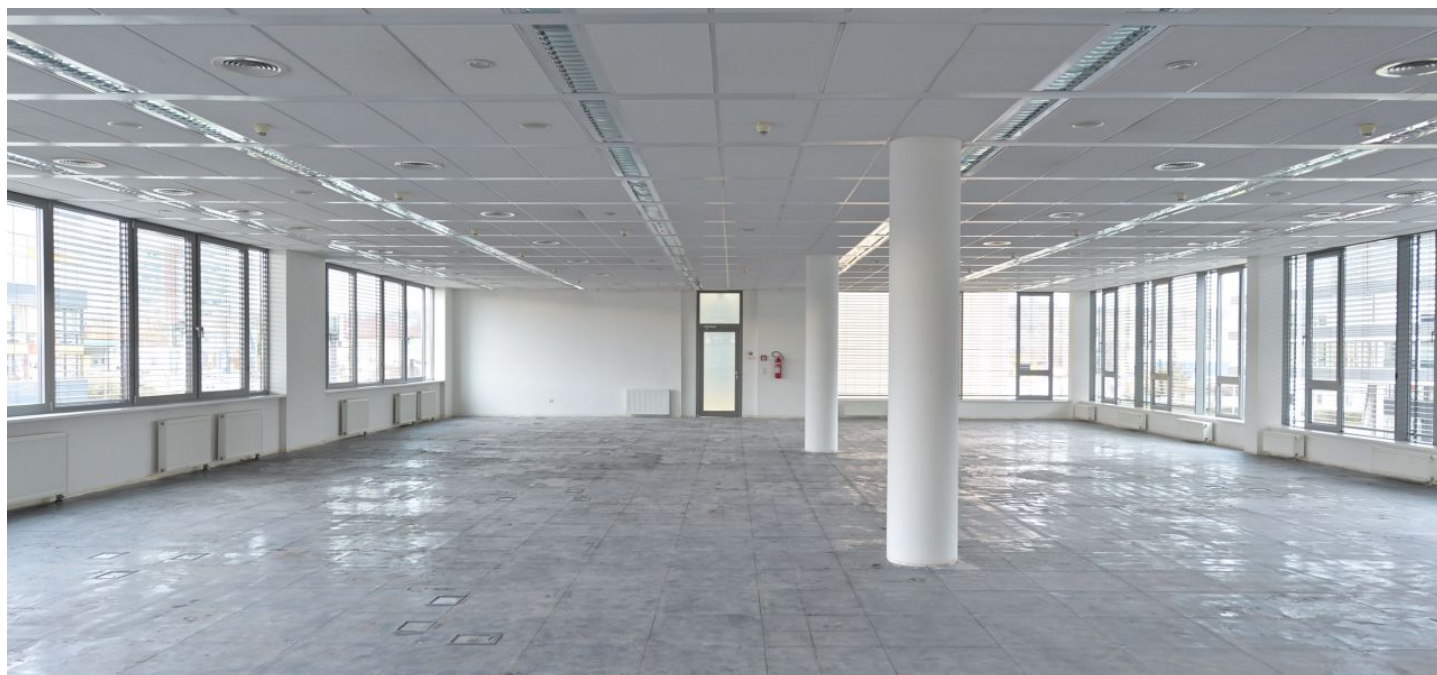

Kancelářské prostory

Praha 5, Jinonice, Radlická

15.50 € / m² | 390 Kč / m²