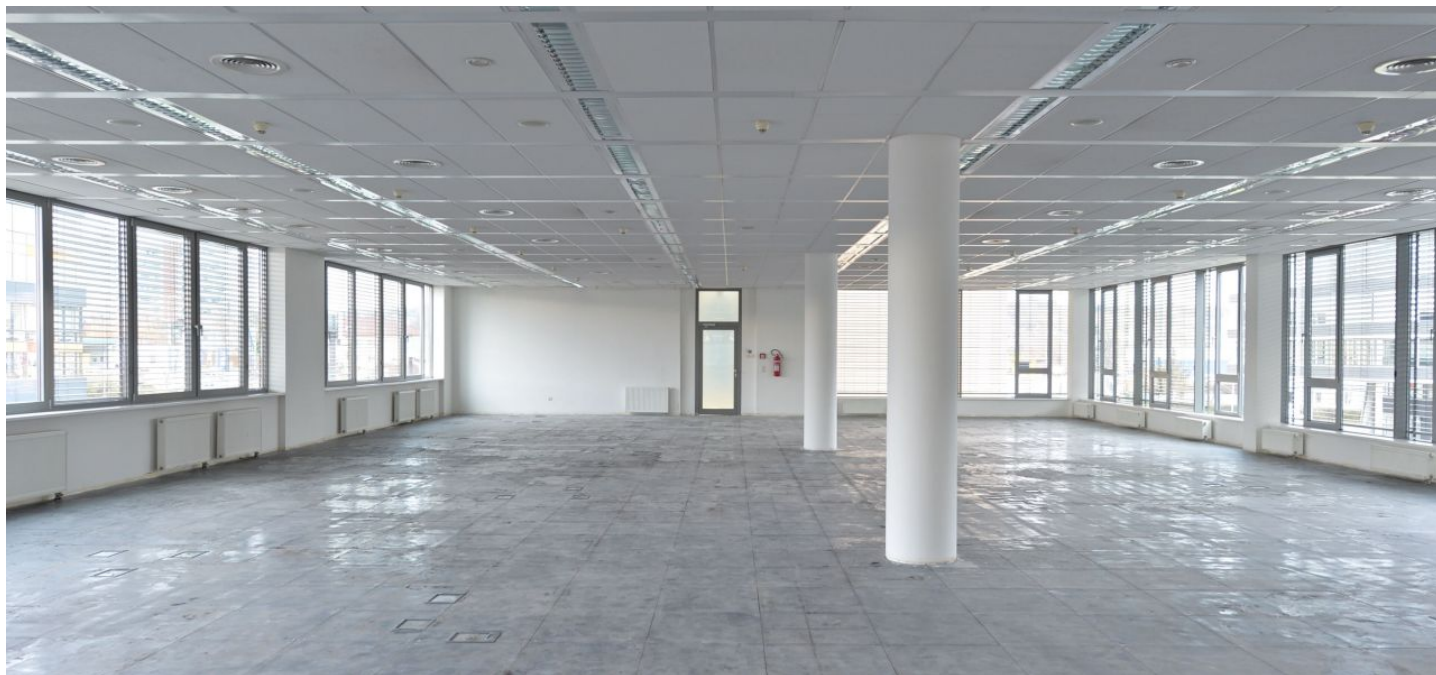

Kancelářské prostory

Praha 5, Jinonice, Radlická

15.50 € / m² | 391 Kč / m²