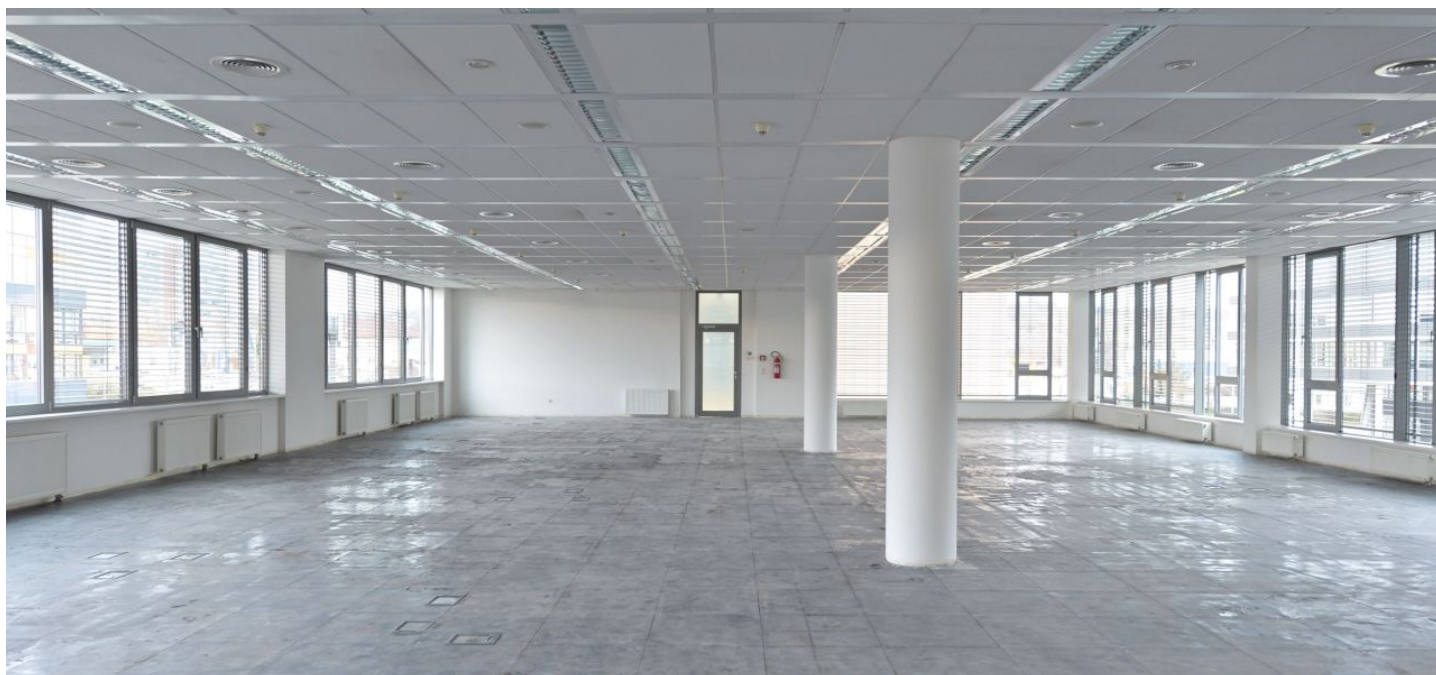

Kancelářské prostory

Praha 5, Jinonice, Radlická

15.50 € / m² | 392 Kč / m²