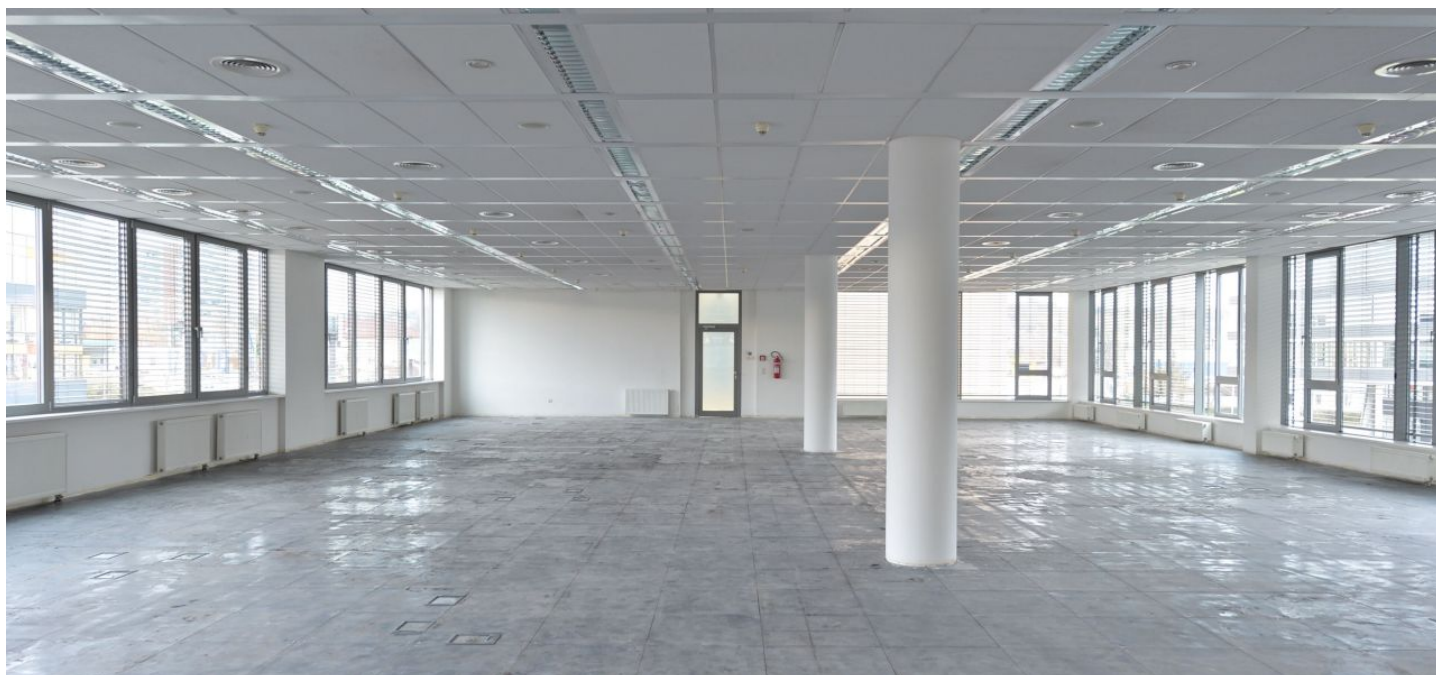

Kancelářské prostory

Praha 5, Jinonice, Radlická

15.50 € / m² | 389 Kč / m²