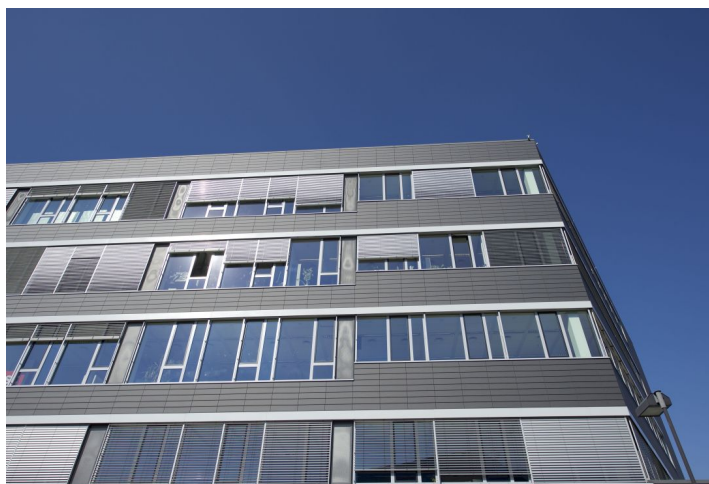

Kancelářské prostory

Praha 5, Jinonice, Radlická

15.50 € / m² | 391 Kč / m²