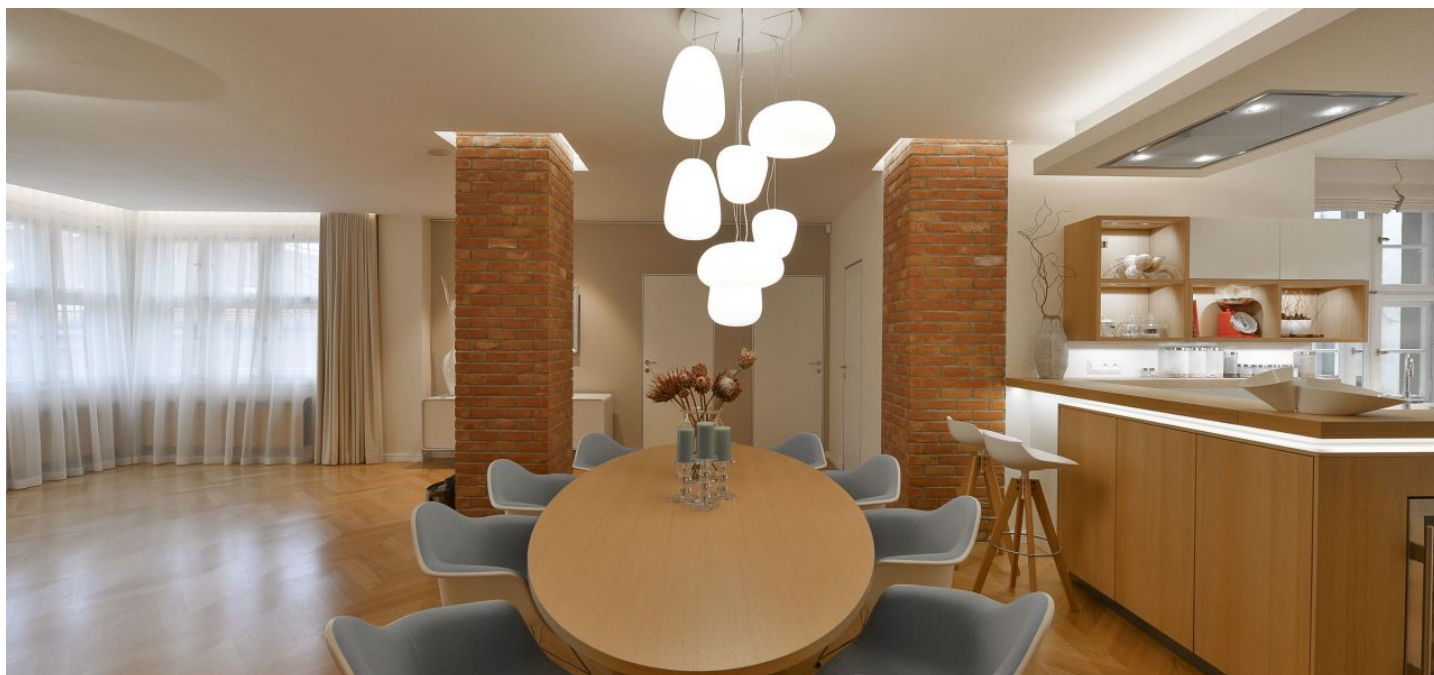

Luxusní reprezentativní byt s 29 m² terasou, saunou a 4 koupelnami, situovaný ve 4. patře kompletně zrekonstruované budovy Palác Dlouhá v srdci Starého města. Palác Dlouhá ve stylu Art Deco z 20. let 20. století se nachází ve výhodné lokalitě pouhých pár minut chůze od náměstí Republiky se stanicí metra a nákupním centrem Palladium, v pěším dosahu Staroměstského a Václavského náměstí. Prestižní adresa v srdci Prahy, obklopená vybranými restauracemi, kavárnami, butiky, obchody s delikatesami ad. V pěším dosahu nábřeží Vltavy a Letenských sadů.

Interiér bytu tvoří rohový obývací pokoj s jídelnou a plně vybavenou kuchyní (58 m²), hlavní ložnice s en-suite koupelnou a saunou, další tři ložnice, pracovna (příp. ložnice pro hosty) s přístupem na terasu orientovanou do klidného vnitrobloku, další tři koupelny, technická komora, spíž a prostorná vstupní hala.