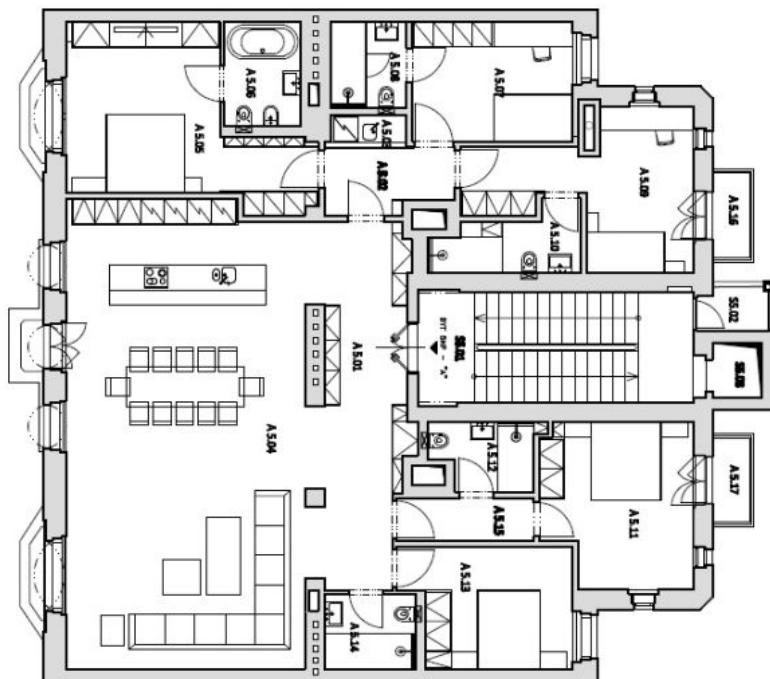

Hravý interiér tvoří prostorný obývací pokoj s kuchyní a jídelnou o celkové ploše 75 m² s velkým stolem pro deset hostů, 4 ložnice, pracovna, 5 koupelen, vstupní hala a dva balkony.

Klimatizace, vysoké stropy, množství vestavěných skříní a úložných prostor, dřevěné parkety, dlažba, špaletová okna, závěsy, záclony, alarm. Byt je nabízen nezařízený.

* Výměra jednotky dle občanského zákoníku.

Plocha je tvořena součtem celé plochy jednotky a ohraničená obvodovými zdmi.

Byt 6+kk

208 m², Praha 1, Josefov, Pařížská

Pronajato

PŮDORYS 5.NP

Č.	NÁZEV	m ²
SPOLÉCNÉ PROSTORY		
S5.01	SCHODIŠTĚ	19,9
S5.02	LODŽIE	2,3
S5.03	VÝTĚH	1,8
BYT 5NP "A"		CELKEM 211,6
A5.01	CHODBA	19,3
A5.02	CHODBA	6,0
A5.03	ÚKLIDOVÁ KOMORA	1,3
A5.04	OBÝV./POKOJ + KUCHYŇE + JÍDELNA	74,8
A5.05	LOŽNICE	21,6
A5.06	KOUPELNA + WC	5,3
A5.07	LOŽNICE	12,4
A5.08	KOUPELNA + WC	4,3
A5.09	LOŽNICE	16,0
A5.10	KOUPELNA + WC	5,3
A5.11	LOŽNICE	15,3
A5.12	KOUPELNA + WC	4,4
A5.13	LOŽNICE	12,5
A5.14	KOUPELNA + WC	4,4
A5.15	CHODBA	4,1
A5.16	BALKON	2,3
A5.18	BALKON	2,3