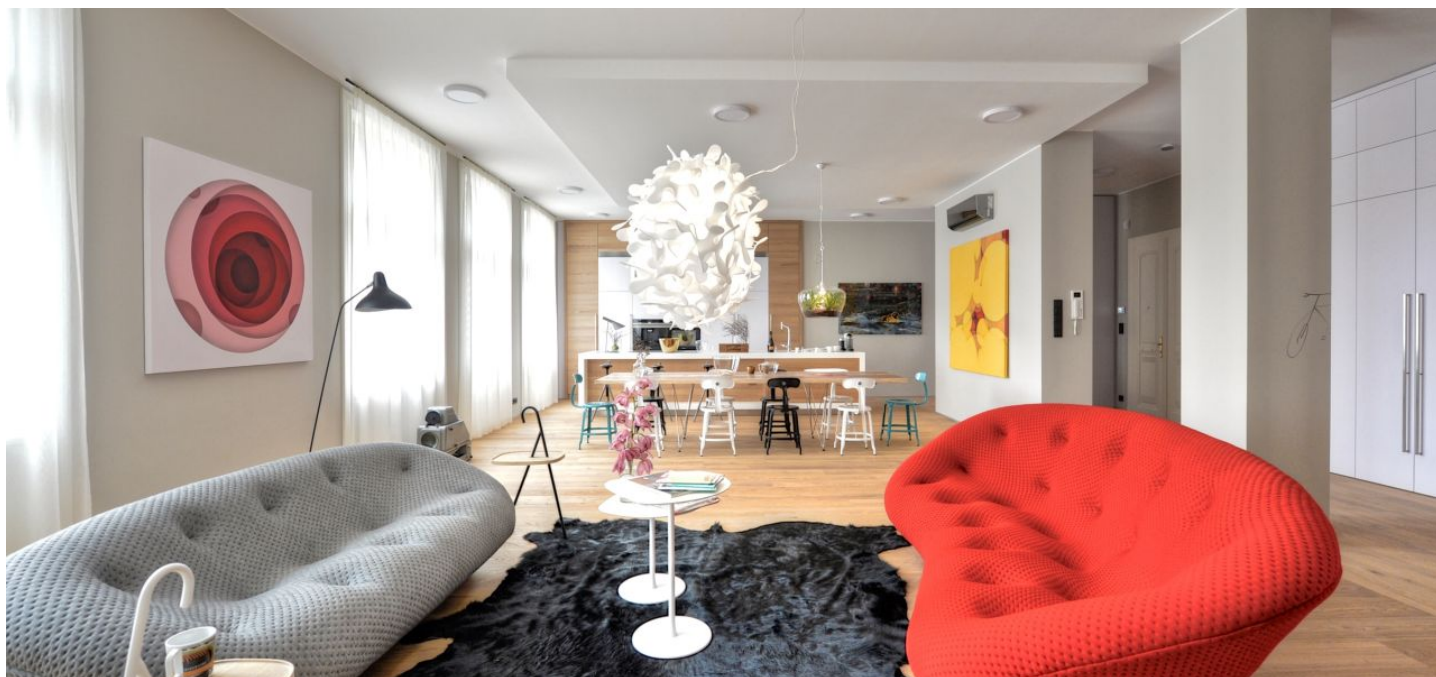

Byt 6+kk

208 m², Praha 1, Josefov, Pařížská

Pronajato