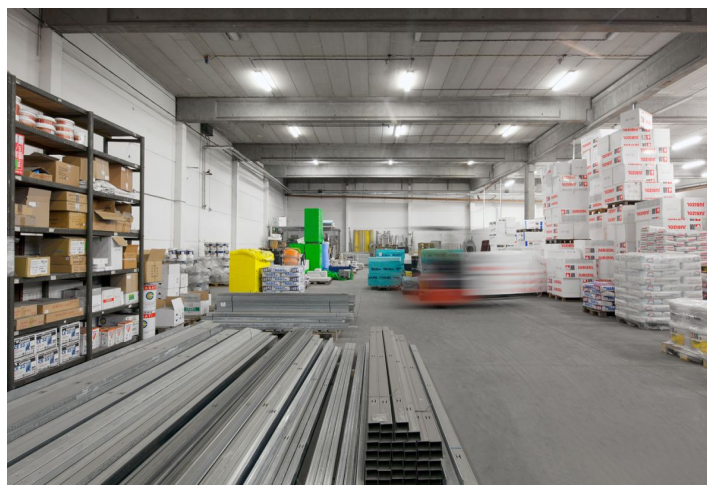

Skladové prostory

751 m², Praha 6, Ruzyně, U Pioru

Pronajato

Skladové prostory

751 m², Praha 6, Ruzyně, U Prieoru

Pronajato

Poplatky za služby	38 Kč za m ² / měsíčně
Celková plocha	751 m ²
Čistá výška stropu	6.9 m
Nosnost podlah	—
Modul sloupů	—
Konstrukce	Železobetonová konstrukce
PENB	D
Referenční číslo	24152

Skladové prostory k pronájmu v lokalitě Prahy 6 - Ruzyně. Prostory jsou vhodné pro logistiku, distribuci či lehkou výrobu a lze je přizpůsobit požadavkům klienta. K dispozici ihned.

Lokalita:

Park se nachází na Praze 6, v blízkosti ulice Evropská. Mezinárodní letiště Václava Havla Praha je vzdáleno 10 minut jízdy autem. Snadné napojení na Pražský okruh a dobrá dostupnost hromadnou dopravou – přímo u budovy autobusové zastávky, stanice metra Nádraží Veleslavin (trasa A) vzdálená 10 minut jízdy autem.

Vybavení a služby:

- flexibilní jednotky (sklad / lehká výroba / kancelář / showroom)
- ostraha budov 24/7
- kamerový systém
- systém EZP a EPS
- obvodové zdi panelové, základ železobeton
- kancelářské prostory

Skladové prostory:

- světlá výška 6,9 m
- nosnost podlahy bez omezení
- světlá výška ploch, nad kterým je mezonet – 3,9 m
- nosnost mezonetu 400 Kč/m²
- Rozměry vrat 2,8 m x 3,2 m
- přípojky všech sítí (voda, plyn, elektřina, telekomunikace)