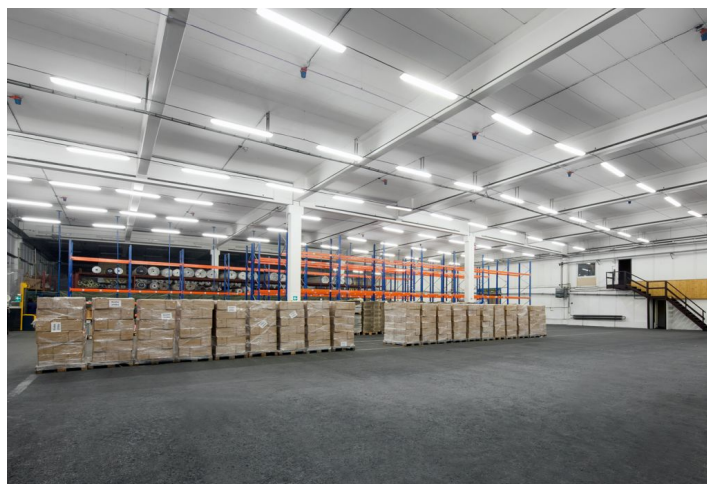

Skladové prostory

751 m², Praha 6, Ruzyně, U Pioru

Pronajato

Skladové prostory

751 m², Praha 6, Ruzyně, U Prioru

Pronajato

Poplatky za služby	38 Kč za m ² / měsíčně
Celková plocha	751 m ²
Čistá výška stropu	6.9 m
Nosnost podlah	—
Modul sloupů	—
Konstrukce	Železobetonová konstrukce
PENB	D
Referenční číslo	24152

Skladové prostory k pronájmu v lokalitě Prahy 6 - Ruzyně. Prostory jsou vhodné pro logistiku, distribuci či lehkou výrobu a lze je přizpůsobit požadavkům klienta. K dispozici ihned.

Lokalita:

Park se nachází na Praze 6, v blízkosti ulice Evropská. Mezinárodní letiště Václava Havla Praha je vzdáleno 10 minut jízdy autem. Snadné napojení na Pražský okruh a dobrá dostupnost hromadnou dopravou – přímo u budovy autobusové zastávky, stanice metra Nádraží Veleslavin (trasa A) vzdálená 10 minut jízdy autem.

Skladové prostory:

- světlá výška 6,9 m
- nosnost podlahy bez omezení
- světlá výška ploch, nad kterým je mezonet – 3,9 m
- nosnost mezonetu 400 Kč/m²
- Rozměry vrat 2,8 m x 3,2 m
- přípojky všech sítí (voda, plyn, elektřina, telekomunikace)