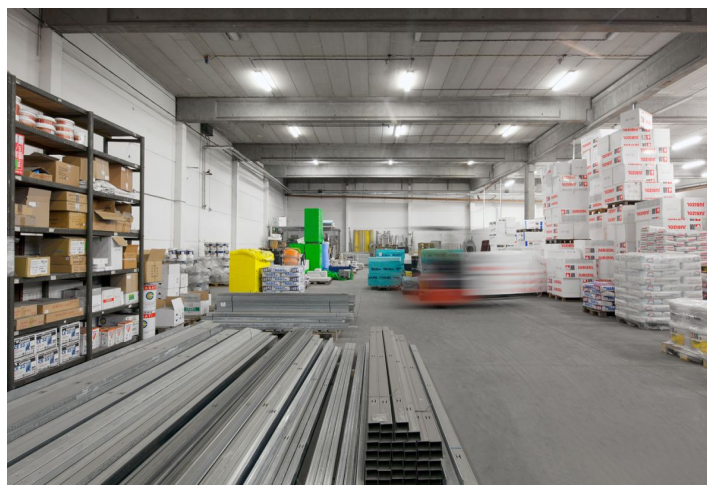

Skladové prostory

751 m², Praha 6, Ruzyně, U Pioru

Pronajato

Skladové prostory

751 m², Praha 6, Ruzyně, U Prioru

Pronajato

Poplatky za služby	38 Kč za m ² / měsíčně
Celková plocha	751 m ²
Čistá výška stropu	6.9 m
Nosnost podlah	—
Modul sloupů	—
Konstrukce	Železobetonová konstrukce
PENB	D
Referenční číslo	24152

Skladové prostory k pronájmu v lokalitě Prahy 6 - Ruzyně. Prostory jsou vhodné pro logistiku, distribuci či lehkou výrobu a lze je přizpůsobit požadavkům klienta. K dispozici ihned.

Lokalita:

Park se nachází na Praze 6, v blízkosti ulice Evropská. Mezinárodní letiště Václava Havla Praha je vzdáleno 10 minut jízdy autem. Snadné napojení na Pražský okruh a dobrá dostupnost hromadnou dopravou – přímo u budovy autobusové zastávky, stanice metra Nádraží Veleslavin (trasa A) vzdálená 10 minut jízdy autem.

Vybavení a služby:

- flexibilní jednotky (sklad / lehká výroba / kancelář / showroom)
- ostraha budov 24/7
- kamerový systém
- systém EZP a EPS
- obvodové zdi panelové, základ železobeton
- kancelářské prostory

Skladové prostory:

- světlá výška 6,9 m
- nosnost podlahy bez omezení
- světlá výška ploch, nad kterým je mezonet – 3,9 m
- nosnost mezonetu 400 Kč/m²
- Rozměry vrat 2,8 m x 3,2 m
- přípojky všech sítí (voda, plyn, elektřina, telekomunikace)