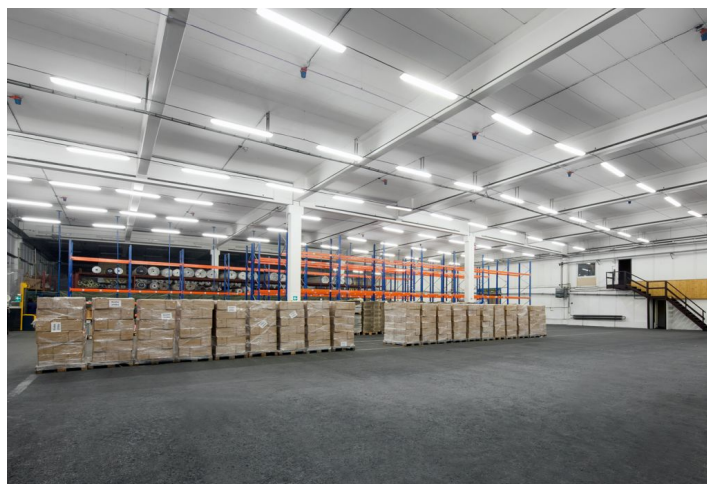

Skladové prostory

751 m², Praha 6, Ruzyně, U Pioru

Pronajato

Skladové prostory

751 m², Praha 6, Ruzyně, U Prieoru

Pronajato

Poplatky za služby	38 Kč za m ² / měsíčně
Celková plocha	751 m ²
Čistá výška stropu	6.9 m
Nosnost podlah	—
Modul sloupů	—
Konstrukce	Železobetonová konstrukce
PENB	D
Referenční číslo	24152

Skladové prostory k pronájmu v lokalitě Prahy 6 - Ruzyně. Prostory jsou vhodné pro logistiku, distribuci či lehkou výrobu a lze je přizpůsobit požadavkům klienta. K dispozici ihned.

Lokalita:

Park se nachází na Praze 6, v blízkosti ulice Evropská. Mezinárodní letiště Václava Havla Praha je vzdáleno 10 minut jízdy autem. Snadné napojení na Pražský okruh a dobrá dostupnost hromadnou dopravou – přímo u budovy autobusové zastávky, stanice metra Nádraží Veleslavin (trasa A) vzdálená 10 minut jízdy autem.

Skladové prostory:

- světlá výška 6,9 m
- nosnost podlahy bez omezení
- světlá výška ploch, nad kterým je mezonet – 3,9 m
- nosnost mezonetu 400 Kč/m²
- Rozměry vrat 2,8 m x 3,2 m
- přípojky všech sítí (voda, plyn, elektřina, telekomunikace)